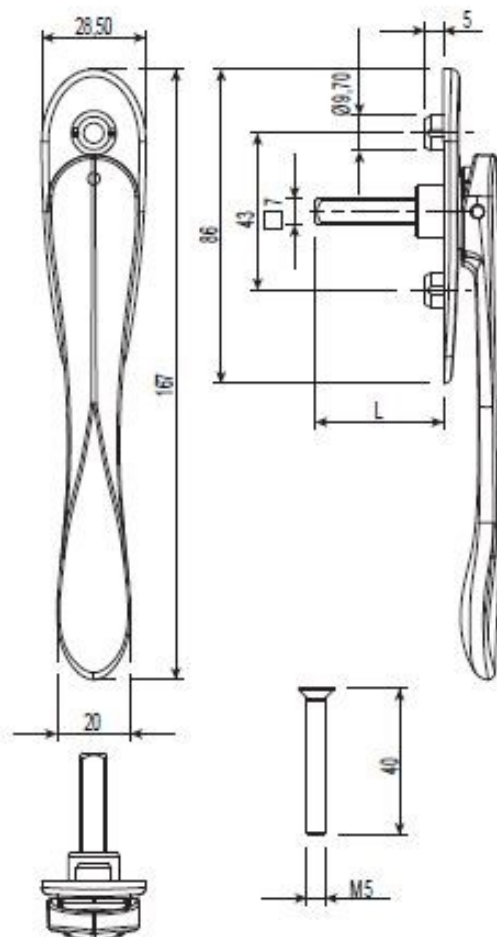

**Fix raamkruk**

Raamkruk niet afsluitbaar, wit recht

Krukstift 7 x 63 mm

Apart te bestellen 2x boutjes M5 x 43 mm

**Uitlopend beperkte voorraad**

Artikel nr

83000L

Bestel nr