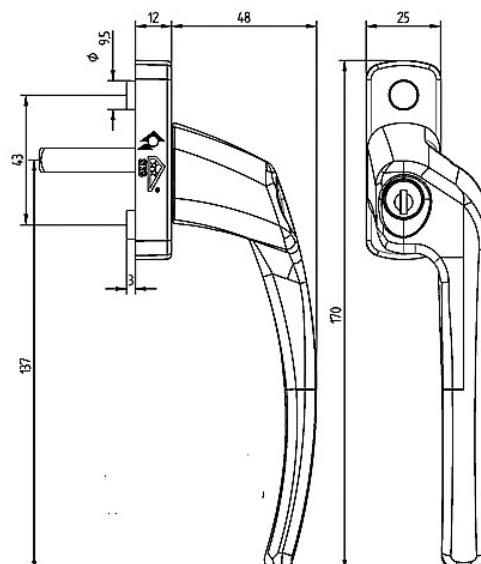

Hako V01 raamkruk verkropt afsluitbaar SKG**

Raamkruk afsluitbaar met sleutel links SKG**, F1

Raamkruk afsluitbaar met sleutel rechts SKG**, F1

Krukstift 8 x 40 mm

Inclusief 1 sleutel

Apart te bestellen 2x boutjes M5 x 43 mm

Artikel nr	Bestel nr
V01F1LKLH840	66104551
V01F1LKRH840	66104552
	28610091

Hako V01 raamkruk verkropt afsluitbaar SKG**

Raamkruk afsluitbaar met sleutel links SKG**, F1 zonder krukstift

Raamkruk afsluitbaar met sleutel rechts SKG**, F1 zonder krukstift

Zonder krukstift

Inclusief 1 sleutel

Apart te bestellen 2x boutjes M5 x 43 mm

Artikel nr	Bestel nr
V01F1LKLH	66104001
V01F1LKRH	66104002
	28610091

Krukstift voor Hako raamkruk

Krukstift 8 x 40 mm voor de hako V01

Krukstift 8 x 50 mm voor de hako V01

Krukstift 8 x 75 mm voor de hako V01

Artikel nr	Bestel nr
	66900055
	66900056
	66900062