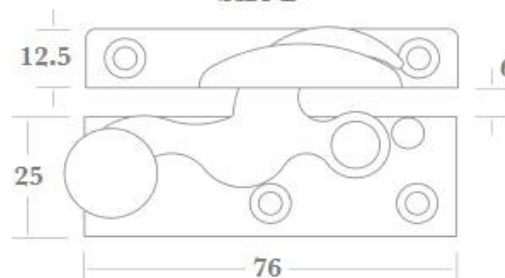

Schuifraamslot 0182LK/B

Schuifraamslot afsluitbaar model B, messing ongelakt
Schuifraamslot afsluitbaar model B, nikkel glans
Schuifraamslot afsluitbaar model B, nikkel mat
Schuifraamslot afsluitbaar model B, zwart

Artikel nr	Bestel nr
0182LK/B/PBU	op aanvraag
0182LK/B/PN	op aanvraag
0182LK/B/SN	op aanvraag
0182LK/B/MBC	op aanvraag

Schuifraamslot niet afsluitbaar model B, messing ongelakt
Schuifraamslot niet afsluitbaar model B, nikkel glans
Schuifraamslot niet afsluitbaar model B, nikkel mat
Schuifraamslot niet afsluitbaar model B, zwart

0182/B/PBU	op aanvraag
0182/B/PN	op aanvraag
0182/B/SN	op aanvraag
0182/B/MBC	op aanvraag

- Prijs en levertijd op aanvraag
- Meer dan 30 finishes mogelijk , voor meer informatie bel of mail ons

Size B