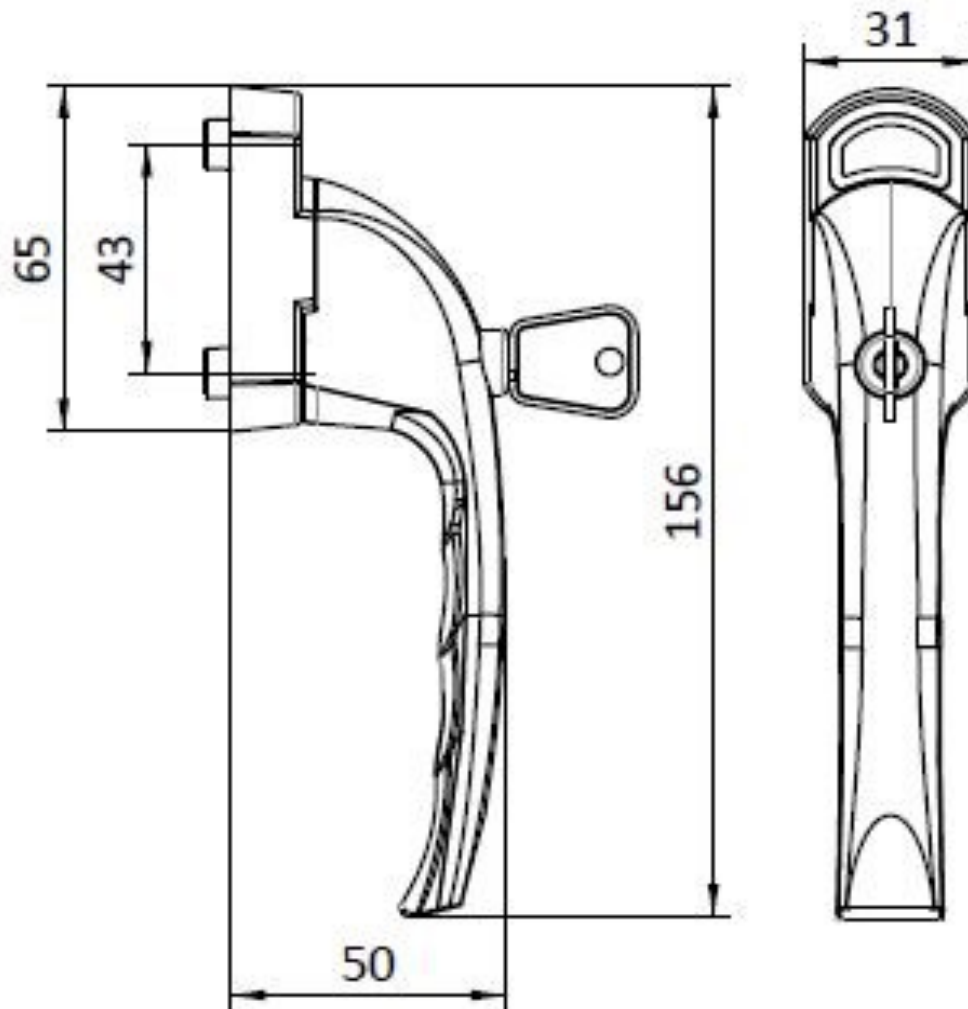

Draaival en valdraai