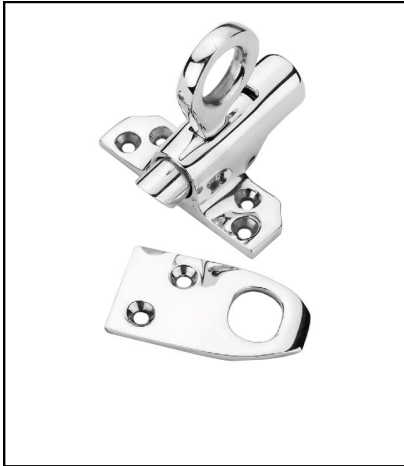

Raamknip met sluitplaat

Raamknip met sluitplaat, messing ongelakt

Artikel nr

0737P/PBU

Bestel nr

1107371B

Raamknip met sluitplaat, nikkel glans

0737P/PN

1107371J

Raamknip met sluitplaat, nikkel mat

0737P/SN

1107371K

Raamknip met sluitplaat, zwart

0737P/MBC

op aanvraag

Inclusief bevestigings materiaal

- Meer dan 30 finishes mogelijk , voor meer informatie bel of mail ons