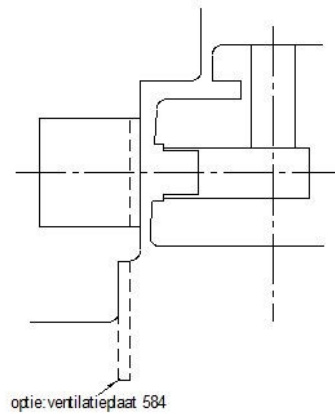

**Kierstandplaatje 584**

Kierstandplaatje uitvoering RVS voor kierstand

Artikel nr

584

Bestel nr

17258400

Habo kierstandplaatje 584, te gebruiken voor kierstand 3-4 mm, in combinatie met de Habo en Hako inbouw espagnoletten.