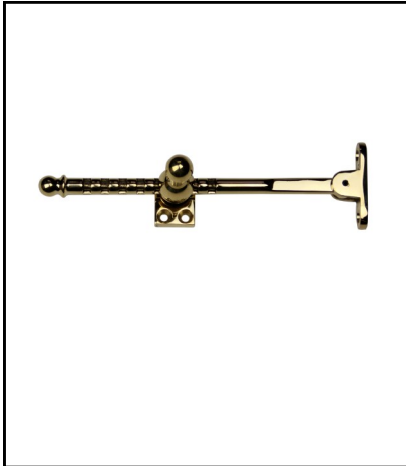

17460003

**Kierstandhouder 1225-2**

Kierstandhouder armlengte 147 mm, naar binnendraaiend, wit 1225-2  
 Arm loopt door voetplaat, is op één punt los te maken.  
 Kindveilig

Artikel nr

Bestel nr

1225-2

14760004