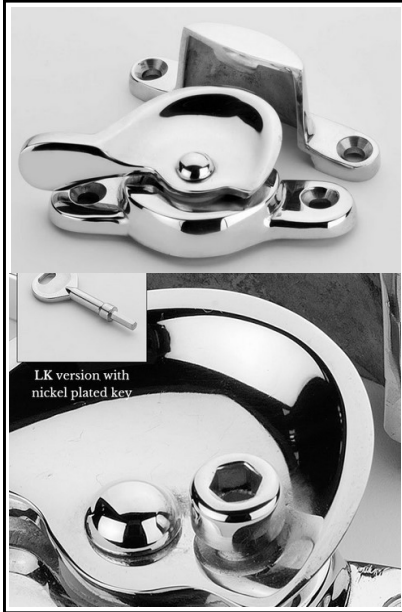

0182/B/PBU	op aanvraag
0182/B/PN	op aanvraag
0182/B/SN	op aanvraag
0182/B/MBC	op aanvraag

- Prijs en levertijd op aanvraag
- Meer dan 30 finishes mogelijk , voor meer informatie bel of mail ons

Size B

**Schuifraamslot 0194LK**