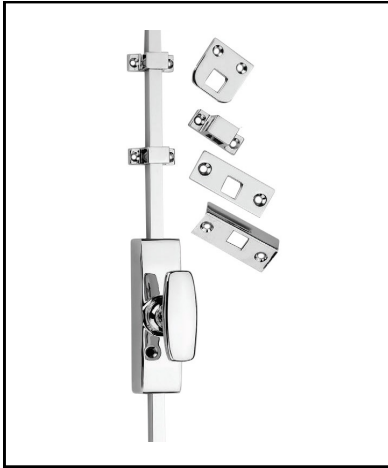

Raam en deur espagnolet met knop

Raam en deur espagnolet, vierkant stang, messing ongelakt

Artikel nr

0810/810RS/PBU

Bestel nr

op aanvraag

Raam en deur espagnolet, vierkant stang, nikkel glans

0810/810RS/PN

op aanvraag

Raam en deur espagnolet, vierkant stang, nikkel mat

0810/810RS/SN

op aanvraag

Compleet met stangen, geleiders en schroeven

Frank Allart raam en deur-espagnolet zijn leverbaar in diversen uitvoeringen bel of mail ons

- Prijs en levertijd op aanvraag
- Meer dan 30 finishes mogelijk , voor meer informatie bel of mail ons