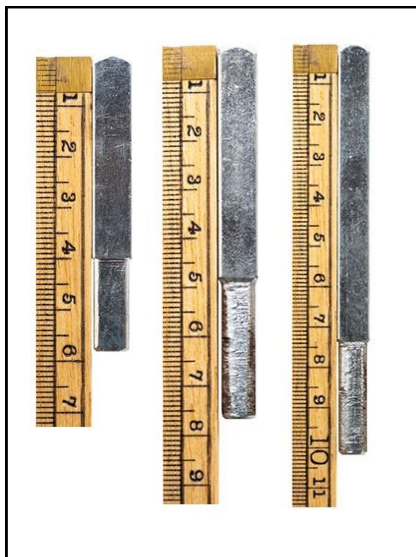

Inclusief 1 sleutel

Apart te bestellen 2x boutjes M5 x 43 mm

Artikel nr	Bestel nr
V01F1LKLH	66104001
V01F1LKRH	66104002
	28610091