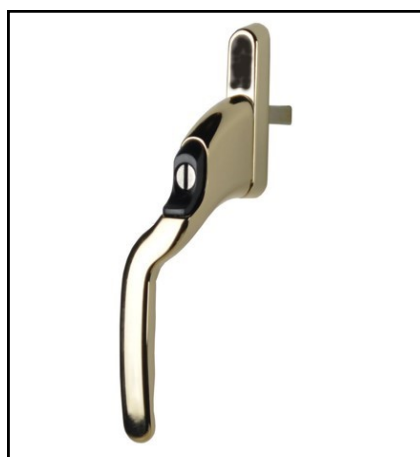

Stronghold raamkruk verkropt afsluitbaar SKG**

	Artikel nr	Bestel nr
Raamkruk met drukknop afsluitbaar verkropt, vermessingd links	0142-01-5	28160551
Raamkruk met drukknop afsluitbaar verkropt, vermessingd rechts	0142-02-5	28160552
Krukstift 8 x 40 mm		
Inclusief 1 cilindersleutel met afdekkapje zwart		
Apart te bestellen 2x boutjes M5 x 43 mm		28610091
Afwijkende krukstift is mogelijk, kijk op pagina 85 voor de mogelijkheden