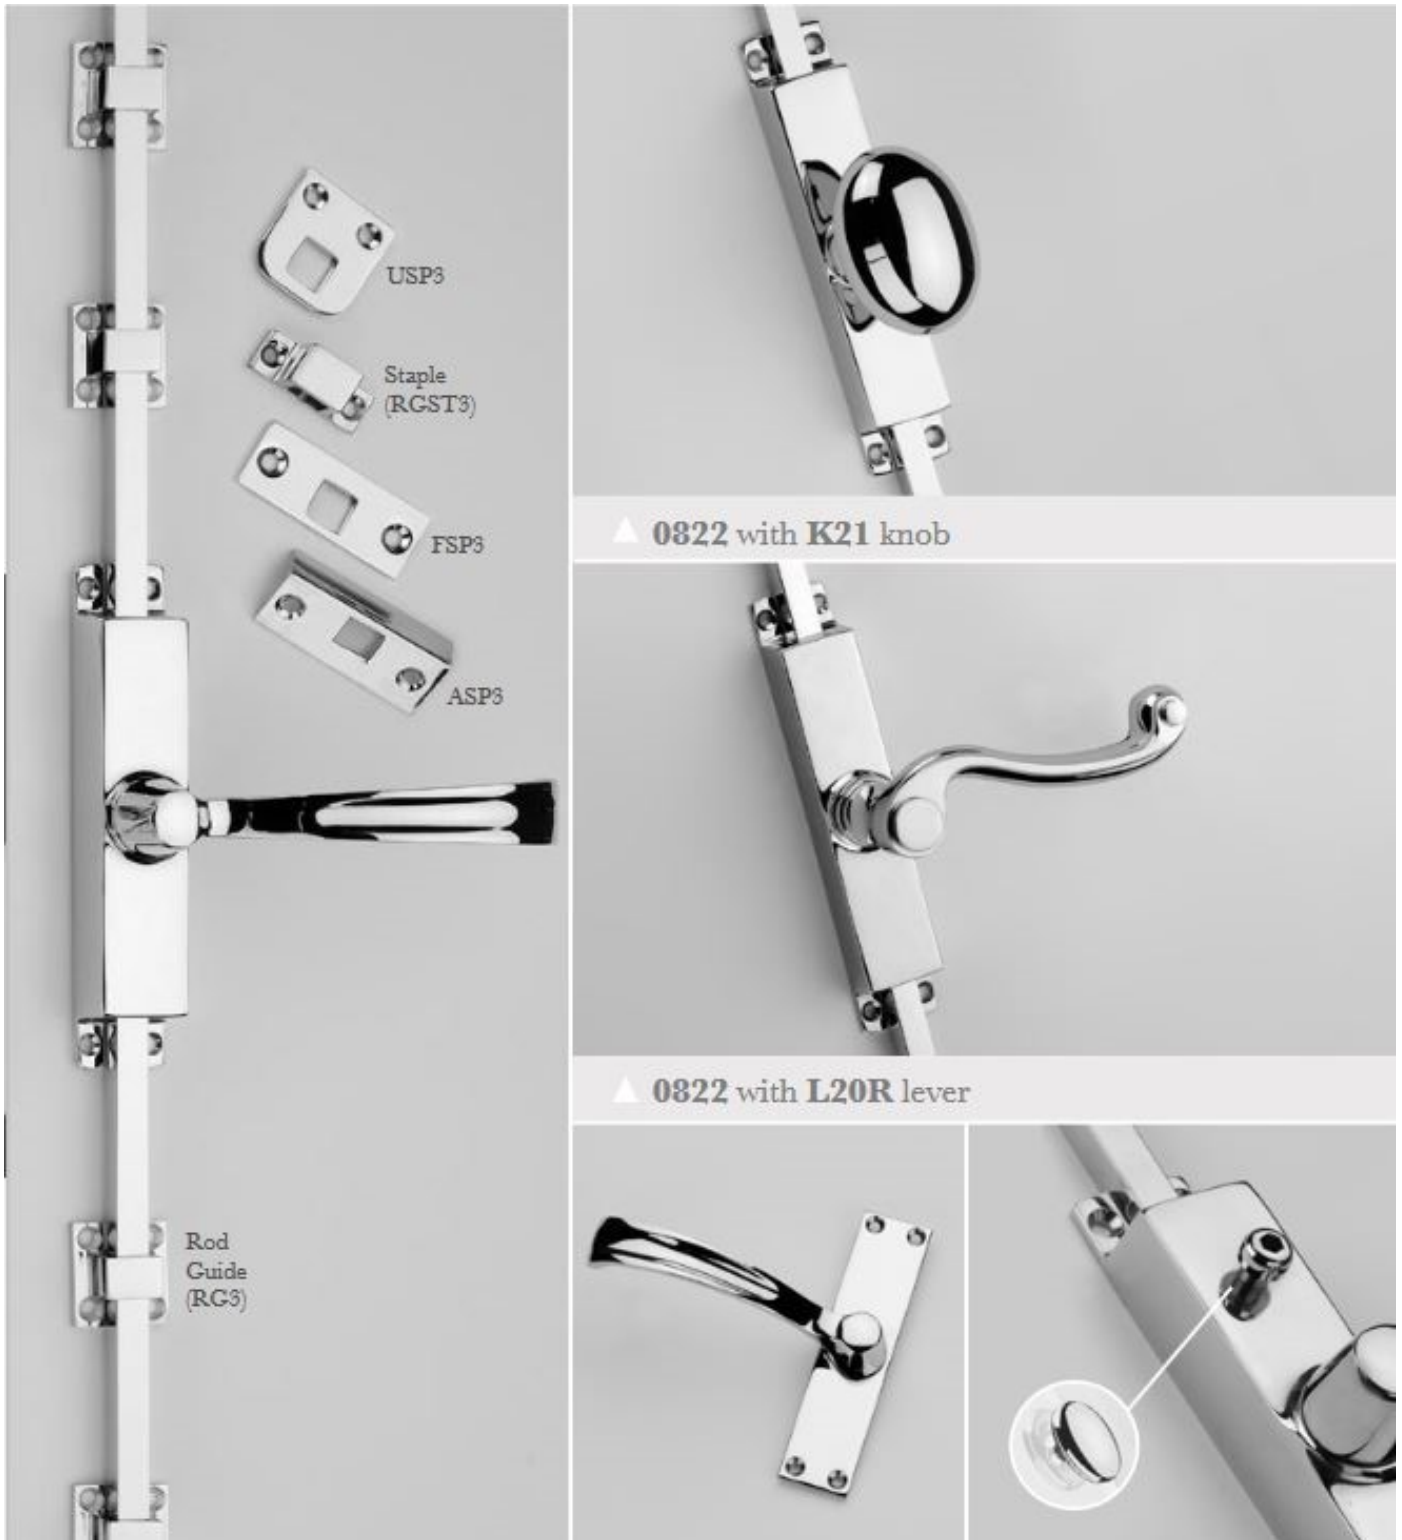

Frank Allart raam en deuresagnoletten zijn leverbaar imet verschillende modellen krukken en huis uitvoeringen

Er zijn meer dan 30 finishes mogelijk

Voor meer informatie over de mogelijkheden bel of mail ons