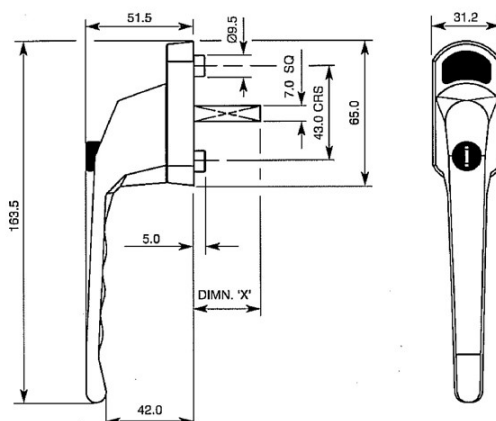

Stronghold "T 'n' T"

Raamkruk draaival afsluitbaar, wit recht

Artikel nr

Bestel nr

0126-00-1

27400130

Afsluitbaar in 4 standen, op 90 graden afsluitbare begrenzing krukstand

Krukstift 7 x 30 mm

Inclusief 1 cilindersleutel

Apart te bestellen 2x boutjes M5 x 43 mm

28610091

Stronghold "T 'n' T"

Raamkruk draaival afsluitbaar, F1 recht

Artikel nr

Bestel nr

0126-00-4

27400430

Afsluitbaar in 4 standen, op 90 graden afsluitbare begrenzing krukstand

Krukstift 7 x 30 mm

Inclusief 1 cilindersleutel

Apart te bestellen 2x boutjes M5 x 43 mm

28610091

Stronghold "T 'n' T"

Raamkruk draaival afsluitbaar, vermessingd recht

Artikel nr

Bestel nr

0126-00-5

27400530

Afsluitbaar in 4 standen, op 90 graden afsluitbare begrenzing krukstand

Krukstift 7 x 30 mm

Inclusief 1 cilindersleutel

Apart te bestellen 2x boutjes M5 x 43 mm

28610091

Beperkte voorraad