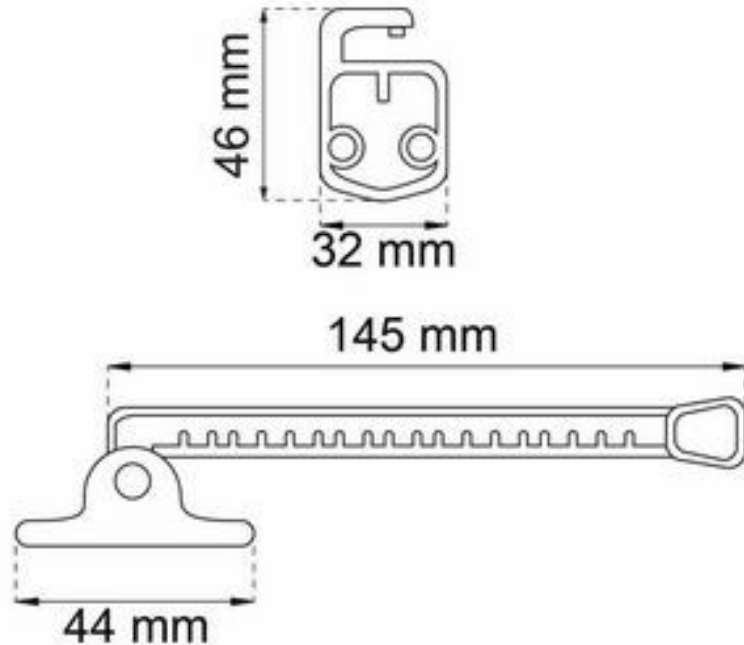

Kierstandhouder 1224-2

Kierstandhouder armlengte 145 mm, naar binnendraaiend, wit

Arm los van voetplaat.

Artikel nr

1224-2

Bestel nr

17460002