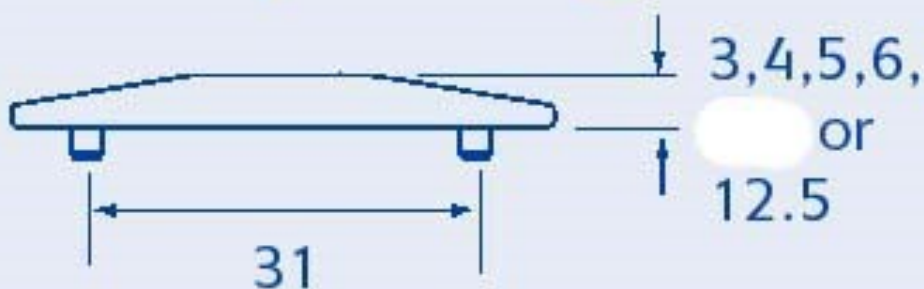

Cockspur wedge