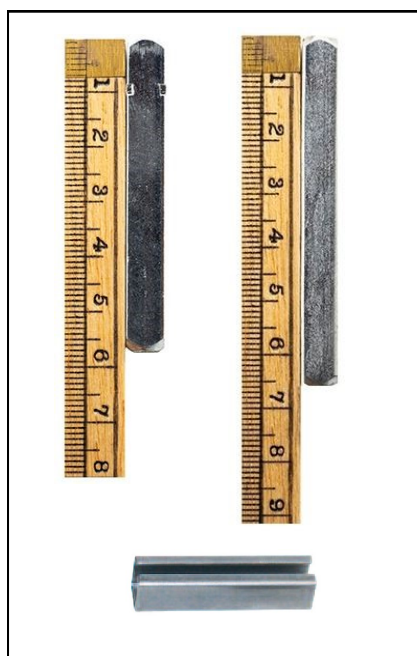

Hako 07B raamkruk draai- val raam afsluitbaar SKG**		Artikel nr	Bestel nr
Raamkruk afsluitbaar voor draai- val raam, F1		07BF1LK732	66104320
Krukstift 7 x 32 mm Inclusief 1 sleutel			
Apart te bestellen 2x boutjes M 5x43 mm			28610091

Hako 07B raamkruk draai- val raam afsluitbaar SKG**		Artikel nr	Bestel nr
Raamkruk afsluitbaar voor draai- val raam, F1 , zonder krukstift		07BF1LKNS	66104000
Zonder Krukstift Inclusief 1 sleutel			
Apart te bestellen 2x boutjes M 5x43 mm			28610091

Krukstift voor Hako raamkruk	Artikel nr	Bestel nr
Krukstift 7 x 40 mm voor de Hako 07B		66100005
Krukstift 7 x 32 mm voor de Hako 07B		66100013
Verloophuls van 7 naar 8 mm, 40 mm lang		11060540
Verloophuls van 7 naar 8 mm, 33 mm lang		19986100