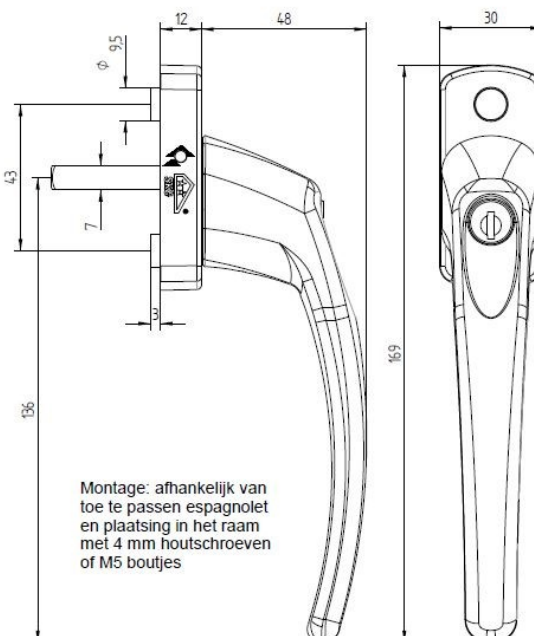

Krukstift voor Hako raamkruk	Artikel nr	Bestel nr
Krukstift 7 x 40 mm voor de Hako 07B		66100005
Krukstift 7 x 32 mm voor de Hako 07B		66100013
Verloophuls van 7 naar 8 mm, 40 mm lang		11060540
Verloophuls van 7 naar 8 mm, 33 mm lang		19986100