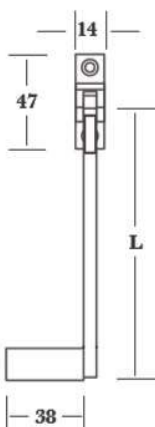

- Prijs en levertijd op aanvraag
- Meer dan 30 finishes mogelijk , voor meer informatie bel of mail ons

	A	B
L (length)	152	203