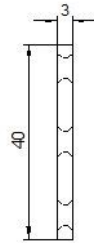

**Kierstandplaatje 584**

Kierstandplaatje uitvoering RVS voor kierstand

Artikel nr

584

Bestel nr

17258400

Habo kierstandplaatje 584, te gebruiken voor kierstand 3-4 mm, in combinatie met de Habo en Hako inbouw espagnoletten.