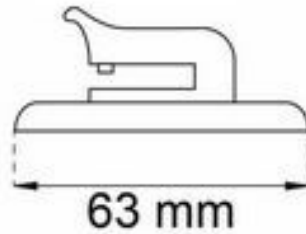

Kierstandhouder 1225-2

Kierstandhouder armlengte 147 mm, naar binnendraaiend, wit 1225-2
Arm loopt door voetplaat, is op één punt los te maken.
Kindveilig

Artikel nr

Bestel nr

1225-2

14760004