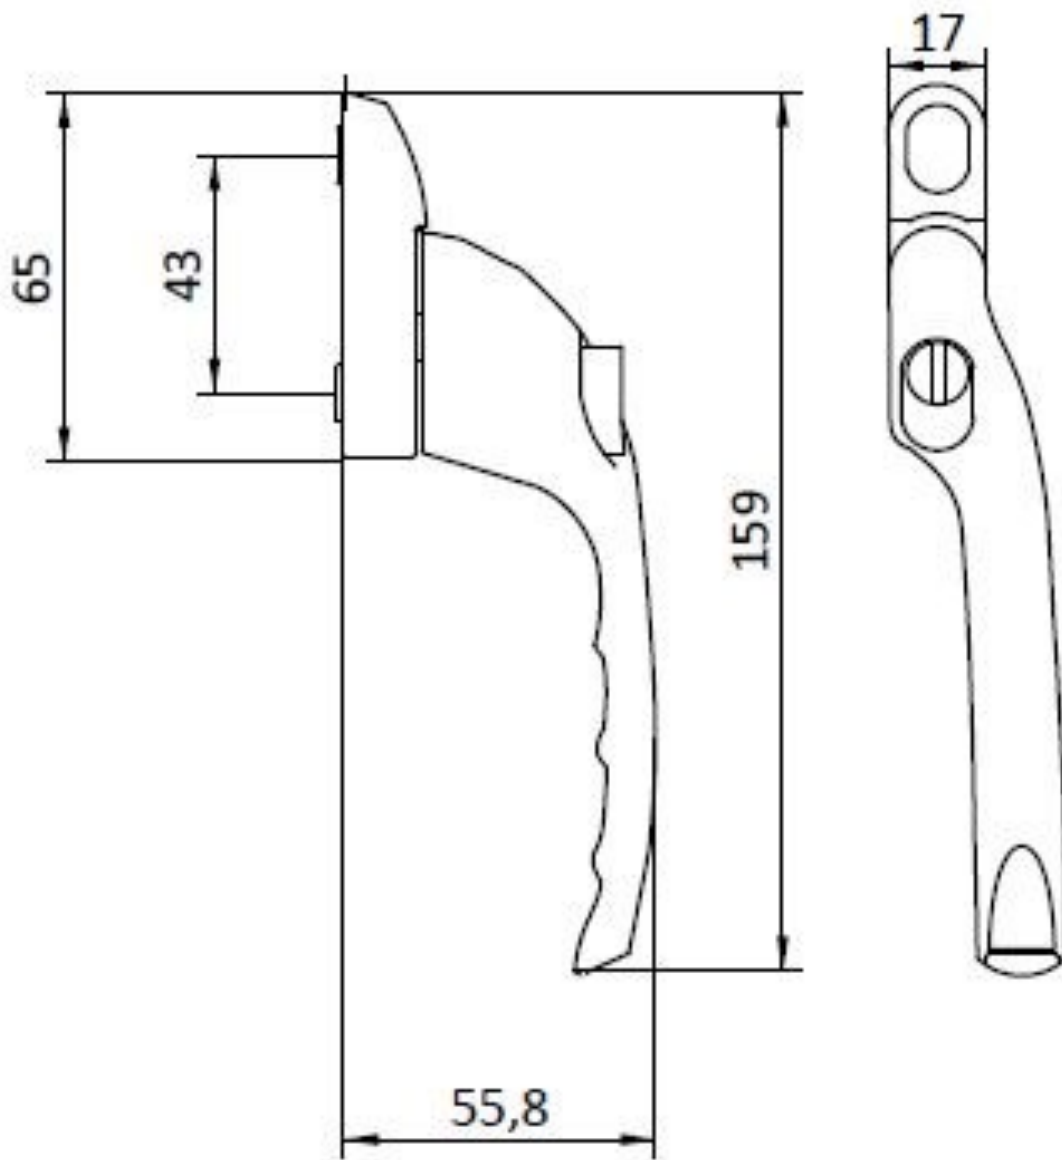

Krukstift 8 x 40 mm, 8 x 50 mm, 7 x 40 mm en 7 x 75 mm

Verloopbus van 7 naar 8 mm, Inclusief 1 cilindersleutel en afdekkapje

Set boutjes M5 x 65 mm

1 rozet verbreder voor het afdekken van oude gaten