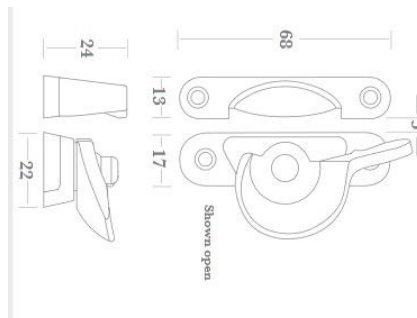

Schuifraamslot 0194LK

Schuifraamslot afsluitbaar, messing ongelakt
Schuifraamslot afsluitbaar, nikkel glans
Schuifraamslot afsluitbaar, nikkel mat
Schuifraamslot afsluitbaar, zwart

Artikel nr

0194LK/PBU
0194LK/PN
0194LK/SN
0194LK/MBC

Bestel nr

op aanvraag
op aanvraag
op aanvraag
op aanvraag

Schuifraamslot niet afsluitbaar, messing ongelakt
Schuifraamslot niet afsluitbaar, nikkel glans
Schuifraamslot niet afsluitbaar, nikkel mat
Schuifraamslot mnet afsluitbaar, zwart

0194/PBU
0194/PN
0194/SN
0194/MBC

op aanvraag
op aanvraag
op aanvraag
op aanvraag

Inclusief bevestigings materiaal

- Prijs en levertijd op aanvraag
- Meer dan 30 finishes mogelijk , voor meer informatie bel of mail ons.

Schuifraamslot 0190LK

Schuifraamslot afsluitbaar, messing ongelakt
Schuifraamslot afsluitbaar, nikkel glans
Schuifraamslot afsluitbaar, nikkel mat
Schuifraamslot afsluitbaar, zwart

Artikel nr

0190LK/PBU
0190LK/PN
0190LK/SN
0190LK/MBC

Bestel nr

op aanvraag
op aanvraag
op aanvraag
op aanvraag

Schuifraamslot niet afsluitbaar, messing ongelakt
Schuifraamslot niet afsluitbaar, nikkel glans
Schuifraamslot niet afsluitbaar, nikkel mat
Schuifraamslot niet afsluitbaar, zwart

0190/PBU
0190/PN
0190/SN
0190/MBC

op aanvraag
op aanvraag
op aanvraag
op aanvraag

- levertijd op aanvraag

- Meer dan 30 finishes mogelijk , voor meer informatie bel of mail ons