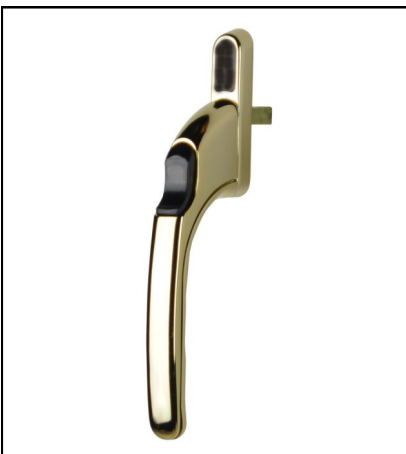

Inclusief afdekkapje grijs

Apart te bestellen 2x boutjes M5 x 43 mm

Afwijkende krukstift is mogelijk, kijk op pagina 89 voor de mogelijkheden.

Artikel nr

0139-00-4

Bestel nr

28140430

28610091