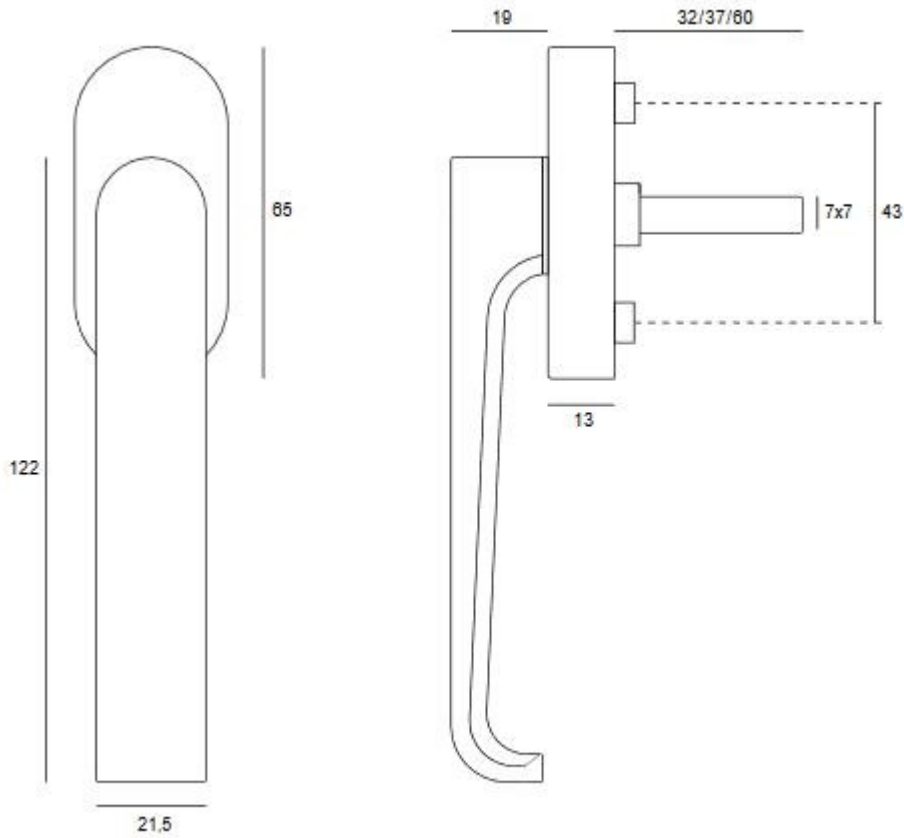

**JNF Raamkruk niet afsluitbaar**

Raamkruk niet afsluitbaar recht, RVS satin

Krukstift 7 x 32 mm

Totale hoogte 32 mm inclusief kruk

Artikel nr

IN.00.437.DK

Bestel nr

J00437DK