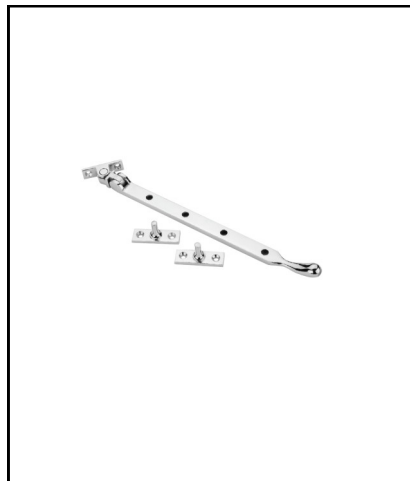

Raamuitzetter drupel model

	Artikel nr	Bestel nr
Raamuitzetter 5 gats, 305 mm, messing ongelakt	0372C/PBU	op aanvraag
Raamuitzetter 5 gats, 305 mm, nikkel glans	0372C/PN	op aanvraag
Raamuitzetter 5 gats, 305 mm, nikkel mat	0372C/SN	op aanvraag
Raamuitzetter 5 gats, 305 mm, zwart	0372C/MBC	op aanvraag
Raamuitzetter 4 gats, 254 mm, messing ongelakt	0372B/PBU	op aanvraag
Raamuitzetter 4 gats, 254 mm, nikkel glans	0372B/PN	op aanvraag
Raamuitzetter 4 gats, 254 mm, nikkel mat	0372B/SN	op aanvraag
Raamuitzetter 4 gats, 254 mm, zwart	0372B/MBC	op aanvraag

Compleet geleverd met twee stelpennen en bij behorende schroeven.

- Prijs en levertijd op aanvraag.
- Meer dan 30 finishes mogelijk, voor meer informatie bel of mail ons.