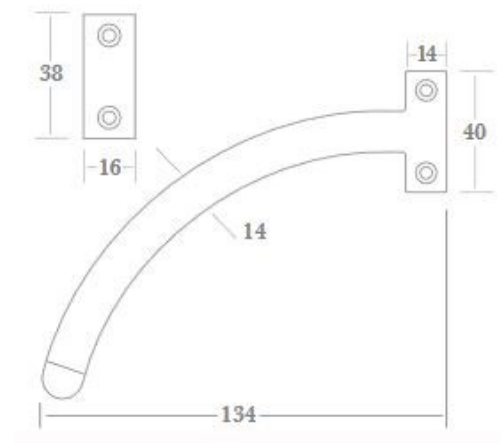

Raamvalijzer met rol

Raamvalijzer met rol 152 mm, messing ongelakt
Raamvalijzer met rol 152 mm, nikkel glans
Raamvalijzer met rol 152 mm, nikkel mat
Raamvalijzer met rol 152 mm, zwart

Artikel nr	Bestel nr
4589A/PBU	1145891B
4589A/PN	1145891J
4589A/SN	1145891K
4589A/MBC	1145891Z

- Meer dan 30 finishes mogelijk , voor meer informatie bel of mail ons

Raamvalijzer met rol

Raamvalijzer met rol 203 mm, messing ongelakt
Raamvalijzer met rol 203 mm, nikkel glans
Raamvalijzer met rol 203 mm, nikkel mat
Raamvalijzer met rol 203 mm, zwart
Raamvakijzer met rol 203 mm, chroom

Artikel nr	Bestel nr
4589B/PBU	1145892B
4589B/PN	1145892J
4589B/SN	1145892K
4589B/MBC	1145892L
4589B/PC	1145892H

- Meer dan 30 finishes mogelijk , voor meer informatie bel of mail ons

Raamvalijzer gebogen

Raamvalijzer vast 152 mm, messing ongelakt
Raamvalijzer vast 152 mm, nikkel glans
Raamvalijzer vast 152 mm, nikkel mat
Raamvalijzer vast 152 mm, zwart

Artikel nr	Bestel nr
0740/PBU	op aanvraag
0740/PN	op aanvraag
0740/SN	1107401K
0740?MBC	op aanvraag

- Prijs en levertijd op aanvraag
- Meer dan 30 finishes mogelijk , voor meer informatie bel of mail ons

	A	B
L (length)	152	203