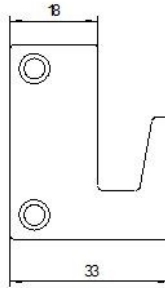

**Kierstandplaatje 584**

Kierstandplaatje uitvoering RVS voor kierstand

Artikel nr

584

Bestel nr

17258400

Habo kierstandplaatje 584, te gebruiken voor kierstand 3-4 mm, in combinatie met de Habo en Hako inbouw espagnoletten.