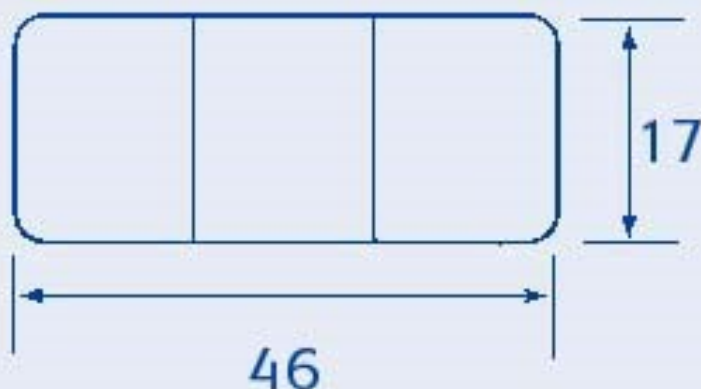

Cockspur wedge