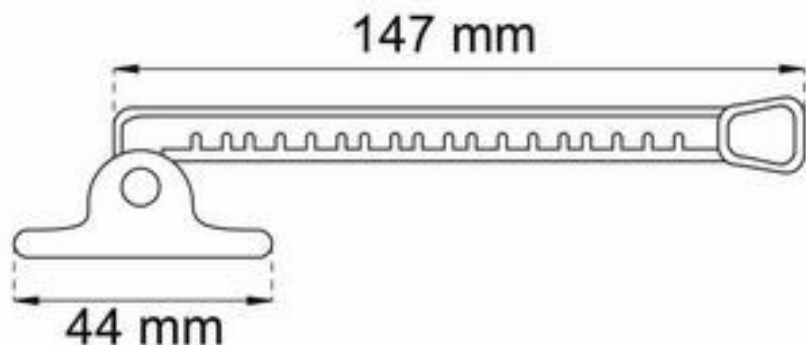

17460003

**Kierstandhouder 1225-2**

Kierstandhouder armlengte 147 mm, naar binnendraaiend, wit 1225-2  
 Arm loopt door voetplaat, is op één punt los te maken.  
 Kindveilig

Artikel nr

Bestel nr

1225-2

14760004