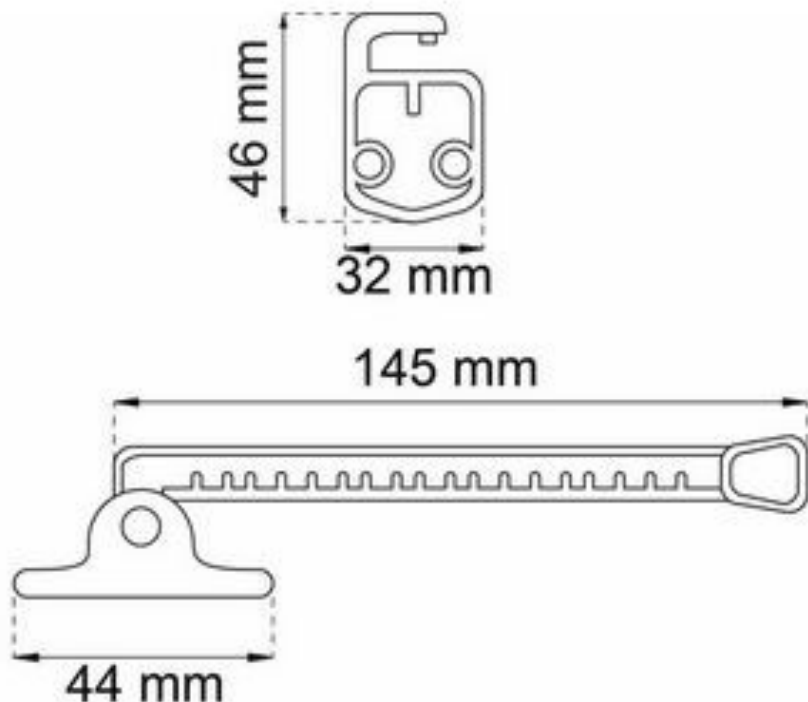

Kierstandhouder 1224

Kierstandhouder armlengte 145 mm, naar buitendraaiend, wit

Arm los van voetplaat

Artikel nr

1224-1

Bestel nr

17460001

Kierstandhouder 1224-2

Kierstandhouder armlengte 145 mm, naar binnendraaiend, wit

Arm los van voetplaat.

Artikel nr

1224-2

Bestel nr

17460002