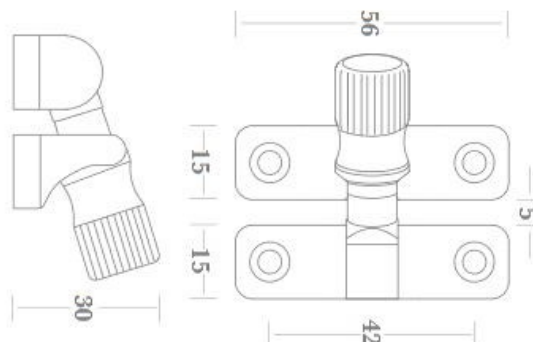

Schuifraamslot 0194LK

Schuifraamslot afsluitbaar, messing ongelakt
Schuifraamslot afsluitbaar, nikkel glans
Schuifraamslot afsluitbaar, nikkel mat
Schuifraamslot afsluitbaar, zwart

Artikel nr

0194LK/PBU
0194LK/PN
0194LK/SN
0194LK/MBC

Bestel nr

op aanvraag
op aanvraag
op aanvraag
op aanvraag

Schuifraamslot niet afsluitbaar, messing ongelakt
Schuifraamslot niet afsluitbaar, nikkel glans
Schuifraamslot niet afsluitbaar, nikkel mat
Schuifraamslot mnet afsluitbaar, zwart

0194/PBU
0194/PN
0194/SN
0194/MBC

op aanvraag
op aanvraag
op aanvraag
op aanvraag

Inclusief bevestigings materiaal

- Prijs en levertijd op aanvraag
- Meer dan 30 finishes mogelijk , voor meer informatie bel of mail ons.

Schuifraamslot 0190LK

Schuifraamslot afsluitbaar, messing ongelakt
Schuifraamslot afsluitbaar, nikkel glans
Schuifraamslot afsluitbaar, nikkel mat
Schuifraamslot afsluitbaar, zwart

Artikel nr

0190LK/PBU
0190LK/PN
0190LK/SN
0190LK/MBC

Bestel nr

op aanvraag
op aanvraag
op aanvraag
op aanvraag

Schuifraamslot niet afsluitbaar, messing ongelakt
Schuifraamslot niet afsluitbaar, nikkel glans
Schuifraamslot niet afsluitbaar, nikkel mat
Schuifraamslot niet afsluitbaar, zwart

0190/PBU
0190/PN
0190/SN
0190/MBC

op aanvraag
op aanvraag
op aanvraag
op aanvraag

- levertijd op aanvraag

- Meer dan 30 finishes mogelijk , voor meer informatie bel of mail ons