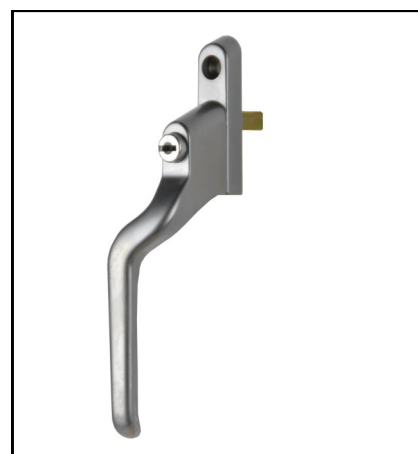

**Uitlopend beperkte voorraad**

**Stronghold raamkruk verkropt afsluitbaar**

Raamkruk afsluitbaar verkropt, mat chroom links  
 Raamkruk afsluitbaar verkropt, mat chroom rechts  
 Krukstift 7 x 40 mm  
 Inclusief 1 cilindersleutel  
 Apart te bestellen 2x boutjes M5 x 43 mm

Artikel nr	Bestel nr
0122-01-3	27330351
0122-02-3	27330352
	28610091

**Uitlopend beperkte voorraad**

**Steadfast standard raamkruk verkropt afsluitbaar**

Raamkruk afsluitbaar verkropt, mat verchromd links  
 Raamkruk afsluitbaar verkropt, mat verchromd rechts  
 Krukstift 8 x 40 mm  
 Inclusief 1 cilindersleutel  
 Set boutjes M5 x 43 mm