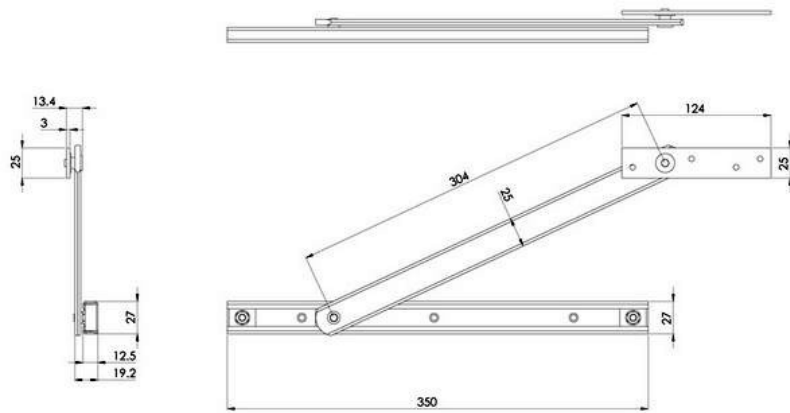

rechts

Deurbegrenzer / vastzetter inbouw JBC 441/HD

Frictieschaar 330 mm inbouw bij 12 mm inbouw
Verstelbare stoppositie
Openingshoek tot 125 graden
Instelbare frictie
Geschikt voor hout, kunststof en aluminium deuren

Artikel nr	Bestel nr
JBC441/HD	35101441