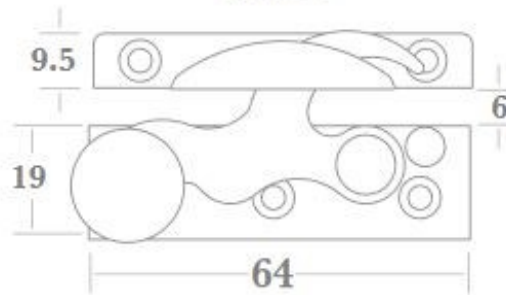

0182/A/PBU	op aanvraag
0182/A/PN	op aanvraag
0182/A/SN	op aanvraag
0182?A/MBC	op aanvraag

Prijs en levertijd op aanvraag

- Meer dan 30 finishes mogelijk , voor meer informatie bel of mail ons

Size A

**Schuifraamslot 0182LK/B**