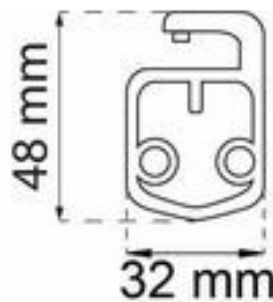

17460003

**Kierstandhouder 1225-2**

Kierstandhouder armlengte 147 mm, naar binnendraaiend, wit 1225-2  
 Arm loopt door voetplaat, is op één punt los te maken.  
 Kindveilig

Artikel nr

Bestel nr

1225-2

14760004