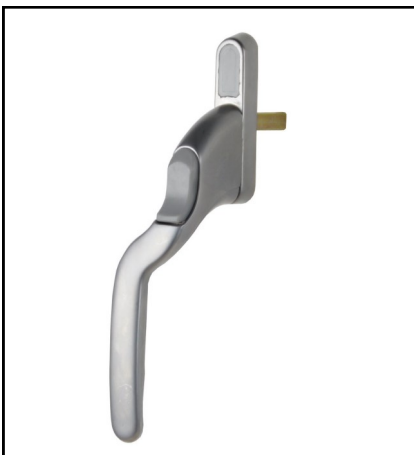

Stronghold raamkruk verkropt PTO

Raamkruk met drukknop verkropt, mat verchroomd links

Artikel nr

Bestel nr

0141-01-3

28140351

Raamkruk met drukknop verkropt, mat verchroomd rechts

0141-02-3

28140352

Krukstift 8 x 40 mm

Inclusief afdekkapje grijs

Apart te bestellen 2x boutjes M5 x 43 mm

28610091

Afwijkende krukstift is mogelijk, kijk op pagina 89 voor de mogelijkheden.