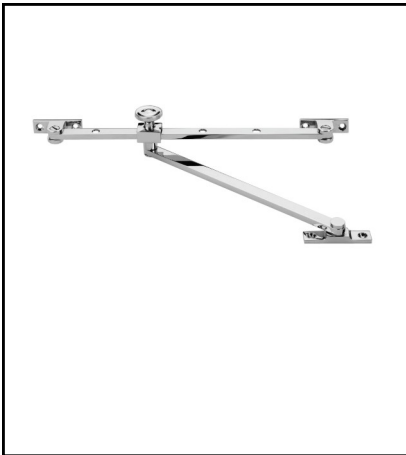

Raamuitzetter dubbel arm buitendraaiend

	Artikel nr	Bestel nr
Raamuitzetter met glijstang met klem, 270 mm, messing ongelakt	8021B/PBU	op aanvraag
Raamuitzetter met glijstang met klem, 270 mm, nikkel glans	8021B/PN	op aanvraag
Raamuitzetter met glijstang met klem, 270 mm, nikkel mat	8021B/SN	op aanvraag
Raamuitzetter met glijstang met klem, 270 mm, zwart	8021B/MBC	op aanvraag
Raamuitzetter met glijstang met klem, 320 mm, messing ongelakt	8021C/PBU	op aanvraag
Raamuitzetter met glijstang met klem, 320 mm, nikkel glans	8021C/PN	op aanvraag
Raamuitzetter met glijstang met klem, 320 mm, nikkel mat	8021C/SN	op aanvraag
Raamuitzetter met glijstang met klem, 320 mm, zwart	8021C/MBC	op aanvraag

- Prijs en levertijd op aanvraag
- Meer dan 30 finishes mogelijk, voor meer informatie bel of mail ons