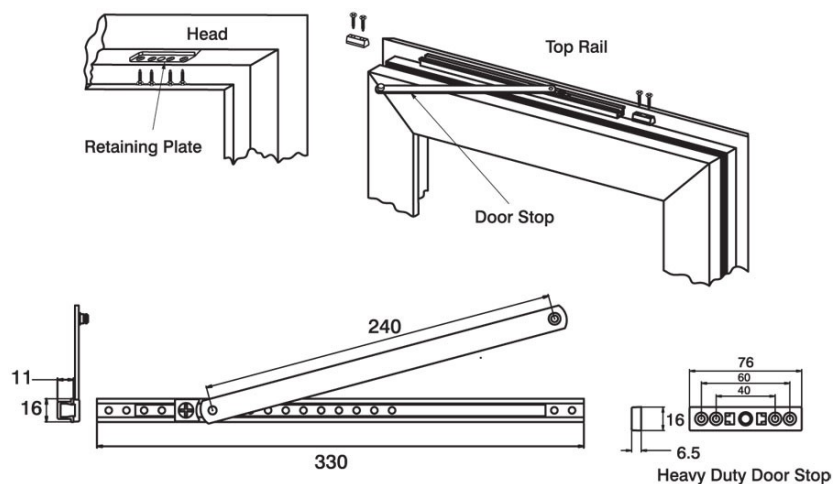

Frictieschaar JBC 384

Frictieschaar voor ramen met vast voetplaatje, 150 mm
Frictieschaar 400-600 mm raambreedte, huislengte 200 mm
Frictieschaar 600-1080 mm raambreedte, huislengte 330 mm
Plaats Onderlegplaatje 10 bij schuine onderdorpel
Instelbare frictie
Openingshoek tot 125 gr

Artikel nr	Bestel nr
JBC 384-150	35100384
JBC 384-200	35101384
JBC 384-330	35100441
10	17910001

Deurbegrenzer / vastzetter inbouw JBC 441/HD

Frictieschaar 330 mm inbouw bij 12 mm inbouw
Verstelbare stoppositie
Openingshoek tot 125 graden
Instelbare frictie
Geschikt voor hout, kunststof en aluminium deuren

Artikel nr	Bestel nr
JBC441/HD	35101441