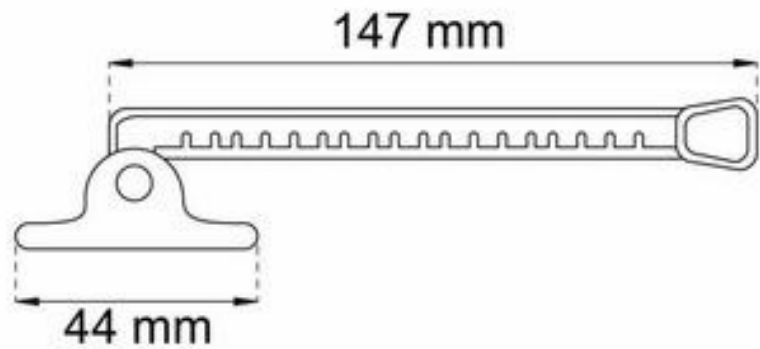

Kierstandhouder 1225-2

Kierstandhouder armlengte 147 mm, naar binnendraaiend, wit 1225-2
Arm loopt door voetplaat, is op één punt los te maken.
Kindveilig

Artikel nr

Bestel nr

1225-2

14760004