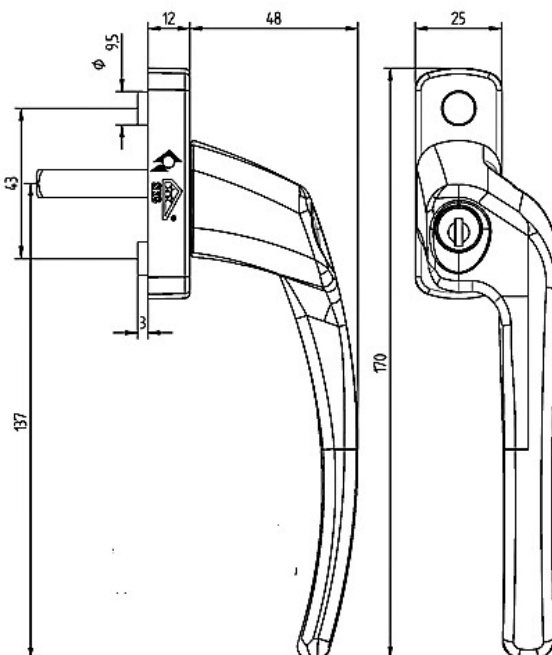

Hako V01 raamkruk verkropt afsluitbaar SKG**

Raamkruk afsluitbaar met sleutel links SKG**, F1

Raamkruk afsluitbaar met sleutel rechts SKG**, F1

Krukstift 8 x 40 mm

Inclusief 1 sleutel

Apart te bestellen 2x boutjes M5 x 43 mm

Artikel nr	Bestel nr
V01F1LKLH840	66104551
V01F1LKRH840	66104552
	28610091

Hako V01 raamkruk verkropt afsluitbaar SKG**

Raamkruk afsluitbaar met sleutel links SKG**, F1 zonder krukstift

Raamkruk afsluitbaar met sleutel rechts SKG**, F1 zonder krukstift

Zonder krukstift

Inclusief 1 sleutel

Apart te bestellen 2x boutjes M5 x 43 mm

Artikel nr	Bestel nr
V01F1LKLH	66104001
V01F1LKRH	66104002
	28610091

Krukstift voor Hako raamkruk

Krukstift 8 x 40 mm voor de hako V01

Krukstift 8 x 50 mm voor de hako V01

Krukstift 8 x 75 mm voor de hako V01

Artikel nr	Bestel nr
	66900055
	66900056
	66900062