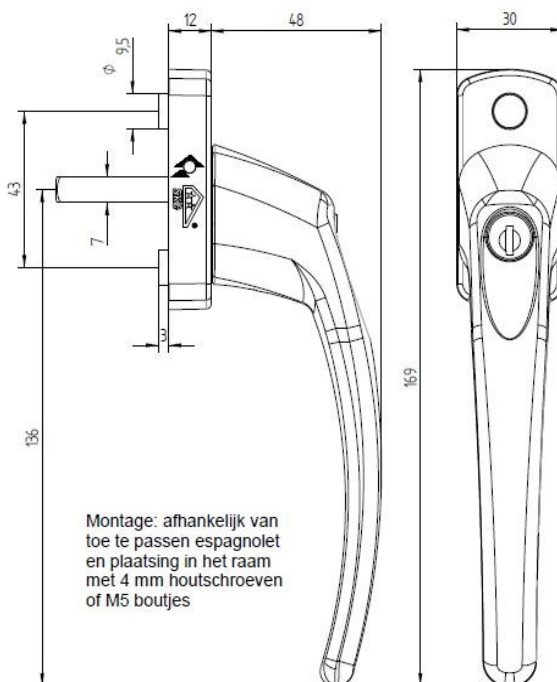

Raamkruk Hako 25R afsluitbaar SKG**

Artikel nr

Bestel nr

Raamkruk afsluitbaar met kruk L model SKG**, RVS satin

25R-5

66020020

Krukstift 7 x 50 mm inclusief verloop bus 7/8 mm

Inclusief 1 sleutel