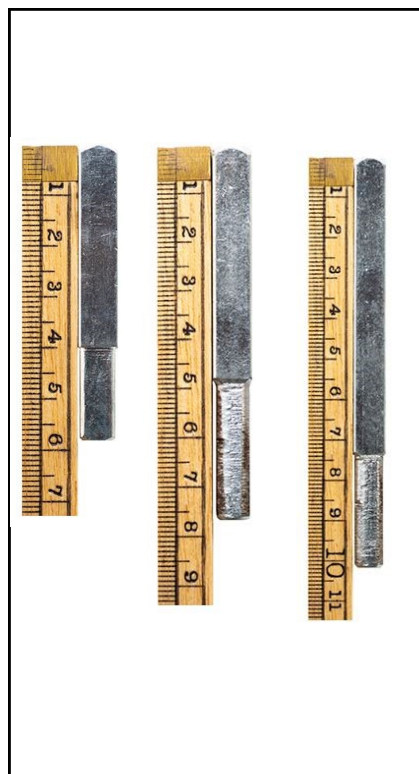

Krukstift voor Hako raamkruk

Krukstift 8 x 40 mm voor de hako V01

Krukstift 8 x 50 mm voor de hako V01

Krukstift 8 x 75 mm voor de hako V01

Artikel nr	Bestel nr
	66900055
	66900056
	66900062