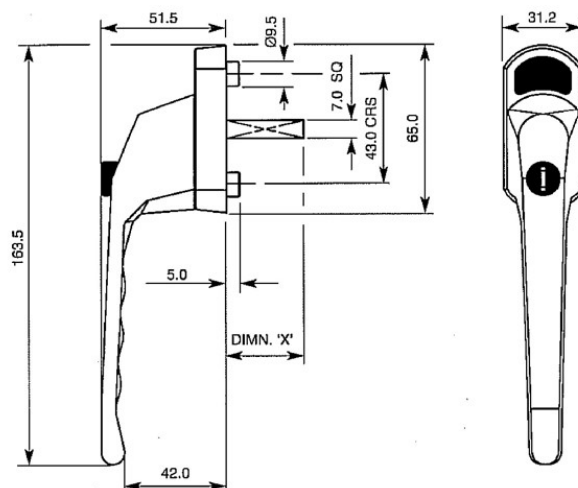

Stronghold "T 'n' T", SKG**

Raamkruk draaival afsluitbaar, wit recht

Afsluitbaar in 4 standen, op 90 graden afsluitbare begrenzing krukstand

Krukstift 7 x 30 mm

Inclusief 1 cilindersleutel

Apart te bestellen 2x boutjes M5 x 43 mm

Artikel nr	Bestel nr
0126-00-1	27400130

28610091

Stronghold "T 'n' T SKG**

Raamkruk draaival afsluitbaar, F1 recht

Afsluitbaar in 4 standen, op 90 graden afsluitbare begrenzing krukstand

Krukstift 7 x 30 mm

Inclusief 1 cilindersleutel

Apart te bestellen 2x boutjes M5 x 43 mm

Artikel nr	Bestel nr
0126-00-4	27400430

28610091

Stronghold "T 'n' T", SKG**

Raamkruk draaival afsluitbaar, vermessingd recht

Afsluitbaar in 4 standen, op 90 graden afsluitbare begrenzing krukstand

Krukstift 7 x 30 mm

Inclusief 1 cilindersleutel

Apart te bestellen 2x boutjes M5 x 43 mm

Artikel nr	Bestel nr
0126-00-5	27400530

28610091