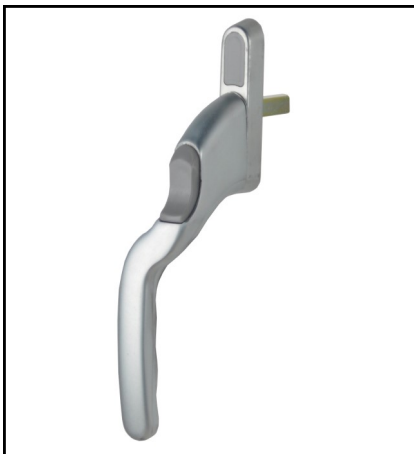

Stronghold raamkruk verkropt PTO

Raamkruk met drukknop verkropt, F1 links

Artikel nr

0141-01-4

Bestel nr

28140451

Raamkruk met drukknop verkropt, F1 rechts

0141-02-4

28140452

Krukstift 8 x 40 mm

Inclusief afdekkapje grijs

Apart te bestellen 2x boutjes M5 x 43 mm

28610091

Afwijkende krukstift is mogelijk, kijk op pagina 26 voor de mogelijkheden.