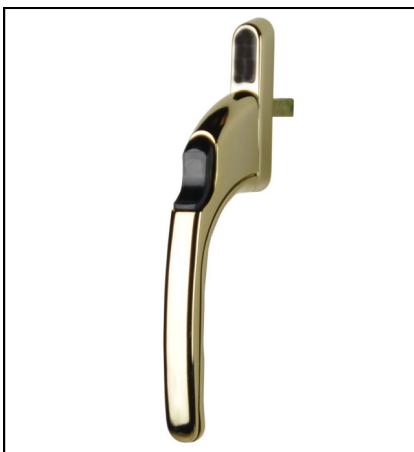

Stronghold PTO	Artikel nr	Bestel nr
Raamkruk met drukknop, vermessingd recht	0139-00-5	28140530
Krukstift 8 x 30 mm		
Apart te bestellen 2x boutjes M5 x 43 mm		28610091
Inclusief afdekkapje zwart		
Afwijkende krukstift is mogelijk, kijk op pagina 26 voor de mogelijkheden.