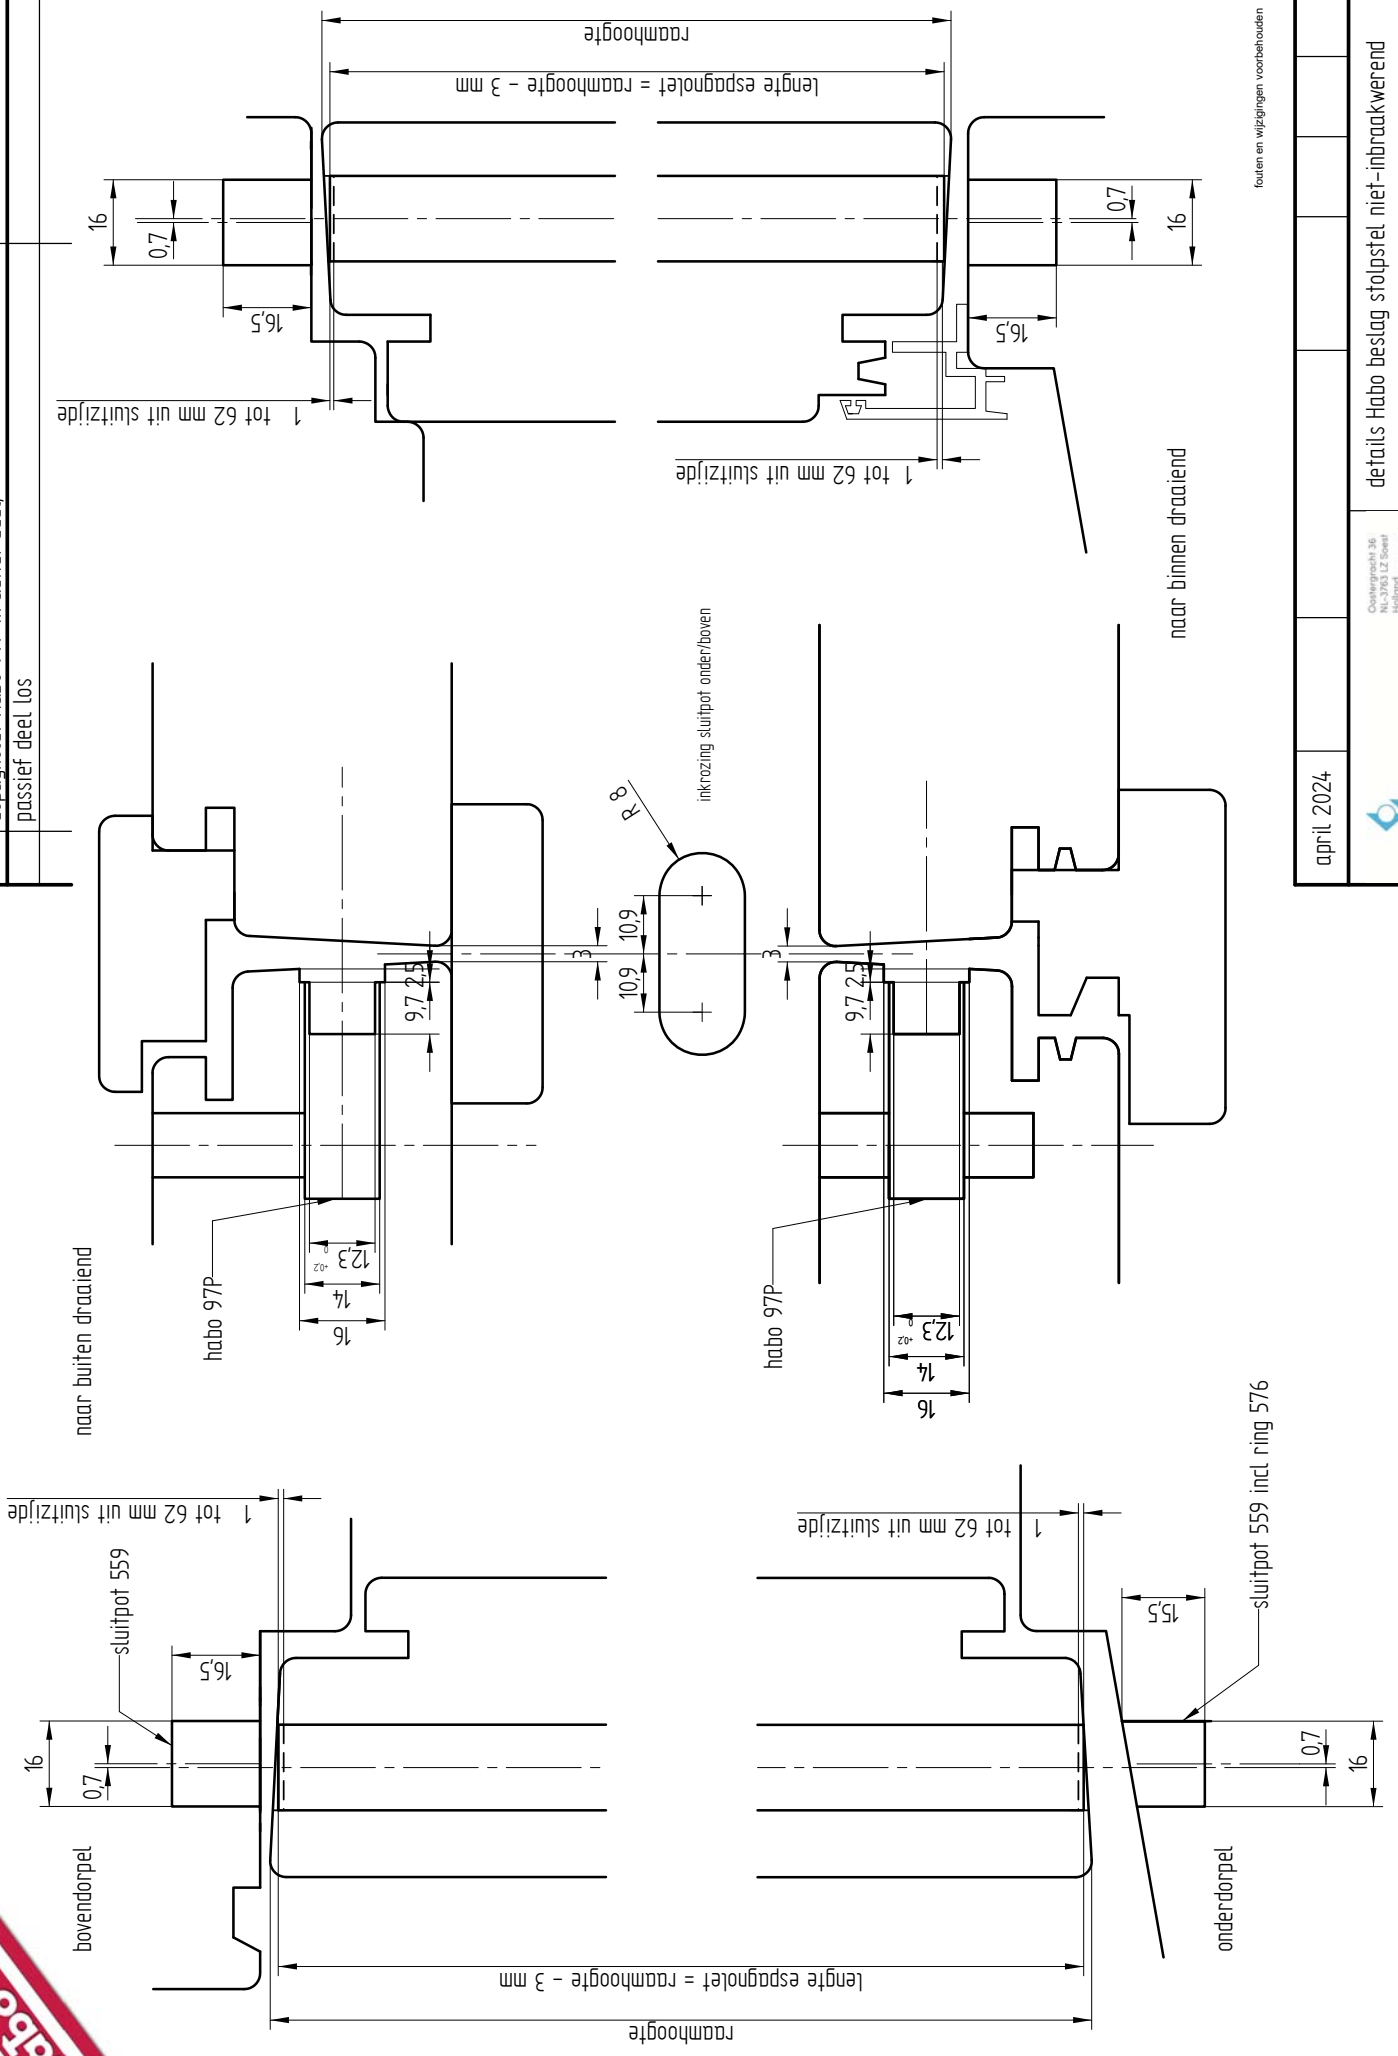

fouten en wijzigingen voorbehouden

april 2024

Oostergaath 36
NL-2063 LC Soest
T +31 (0)35 601 24 33
info@jpmkok.nl
www.jpmkok.nl

details Habo beslag stolpstel niet-inbraakwerend

fk