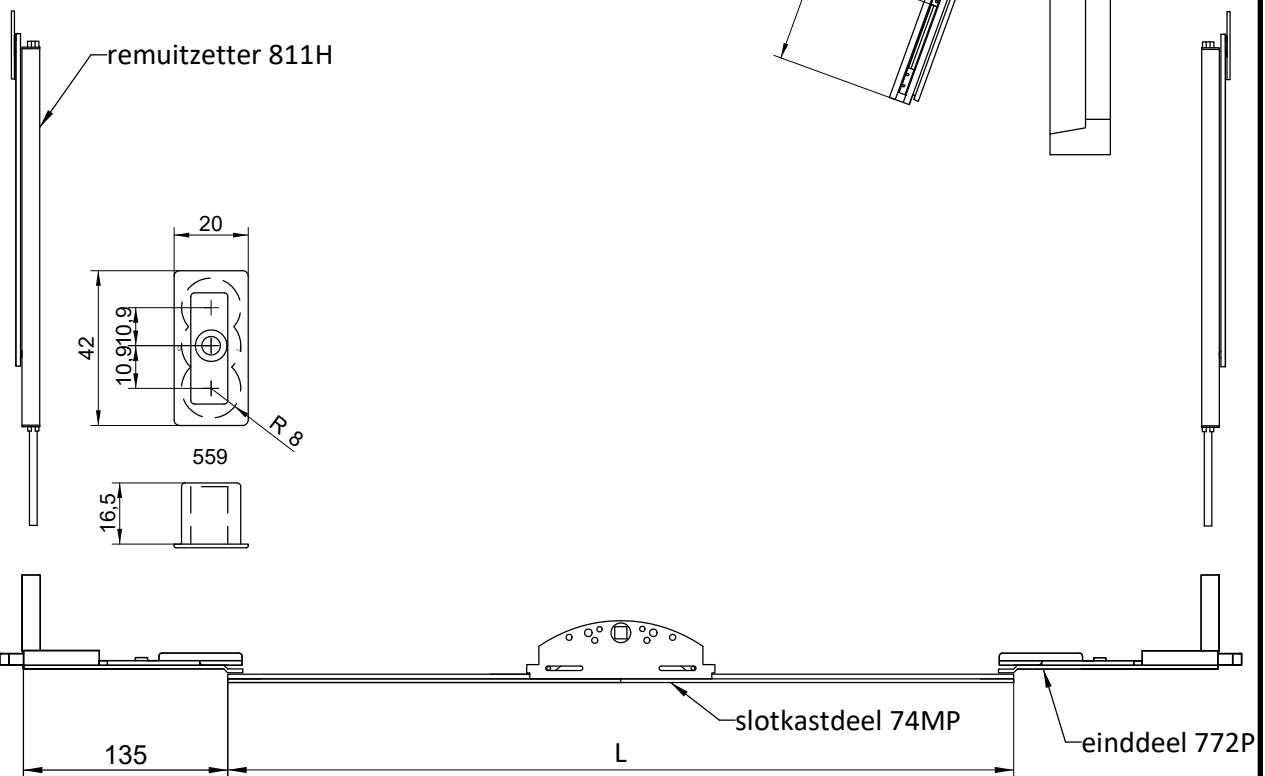

NIET INBRAAKWEREND

UITZETRAAM

ESPAGNOLET 772P
ter vervanging van Habo 1214

Slotkastdeel 74MP

doormaat 40	L	Lmin	beslagmaat
74MP-40-M-650	650	320	550-920
74MP-40-M-1020	1020	590	820-1290
74MP-40-M-1492	1492	862	1092-1762

TABEL VOOR MONTAGE REMUITZETTER

type	raamhoogte	huislengte	armlengte	A	B
811H-400	401-600	207	140	175	110
811H-600	601-800	257	205	325	240
811H-600	801-1200	257	205	455	360
811H-800	1201-1600	357	280	810	675
811H-1300	1601-2000	457	450	1120	740