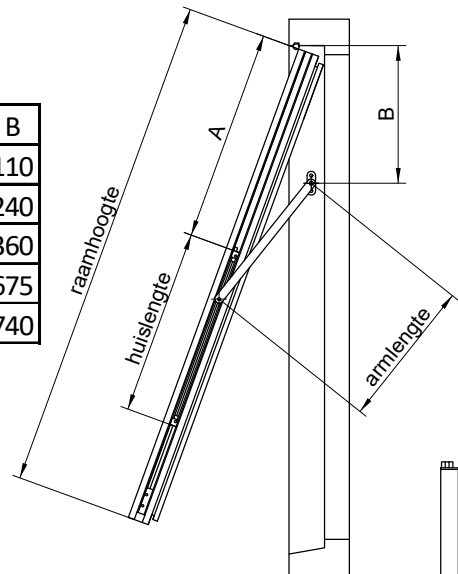

NIET INBRAAKWEREND

UITZETRAAM

ESPAGNOLET 772P
ter vervanging van Habo 1214

Slotkastdeel 74MP

doormaat 40	L	Lmin	beslagmaat
74MP-40-M-650	650	320	550-920
74MP-40-M-1020	1020	590	820-1290
74MP-40-M-1492	1492	862	1092-1762

TABEL VOOR MONTAGE REMUITZETTER

type	raamhoogte	huislengte	armlengte	A	B
811H-400	401-600	207	140	175	110
811H-600	601-800	257	205	325	240
811H-600	801-1200	257	205	455	360
811H-800	1201-1600	357	280	810	675
811H-1300	1601-2000	457	450	1120	740