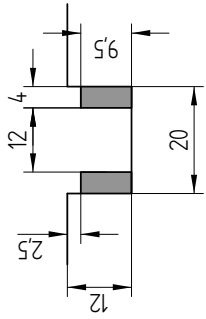

aanpassing voor Habo 772P alleen onderdorpel