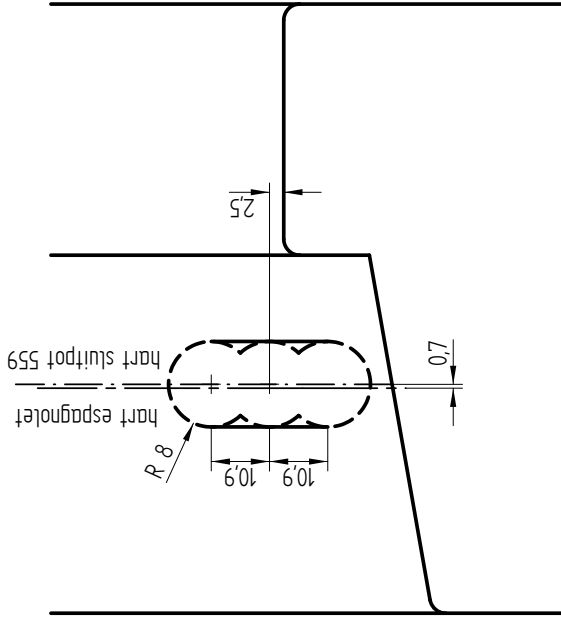

onderdorpel

fouten en wijzigingen voorbehouden

maart 2023

habo 772P in uitzetramen

fk