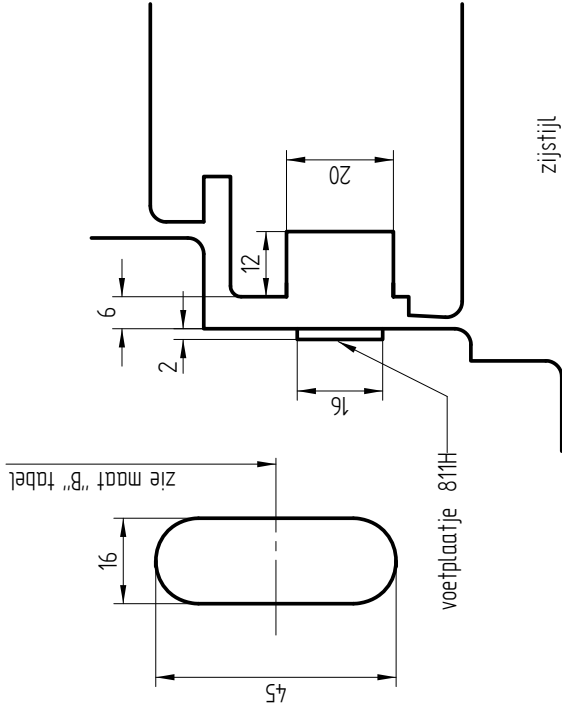

onderdorpel

fouten en wijzigingen voorbehouden

maart 2023

habo 772P in uitzetramen

fk