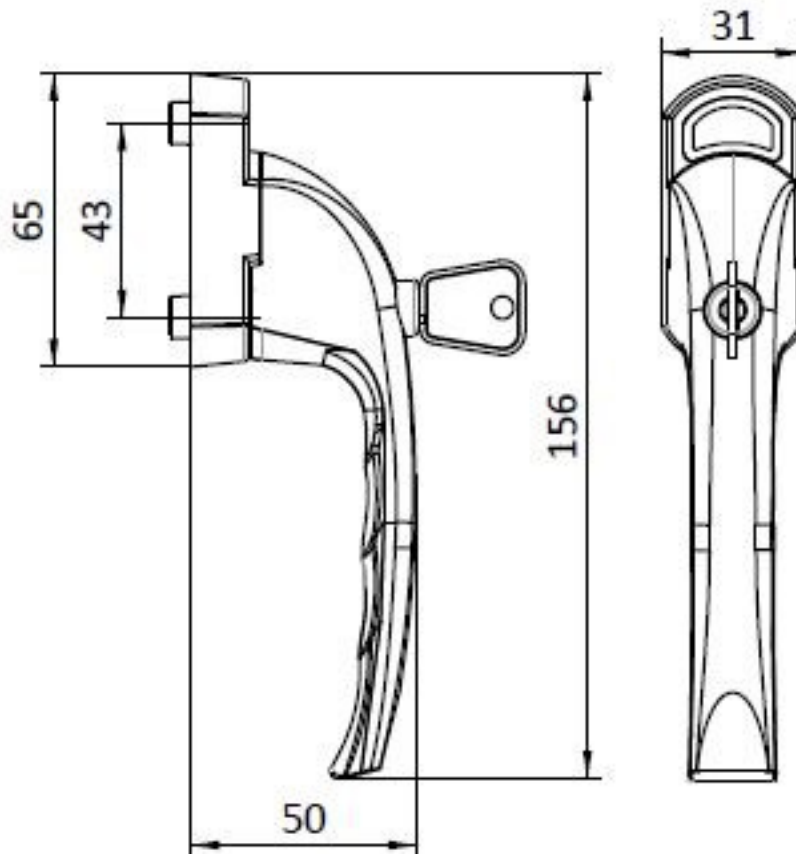

MUNDIAL RAAMKROK VERKROPT EN RECHT

Mundial raamkruk F1

Mundial raamkruk RVS look

Mundial raamkruk Zwart

Mundial raamkruk Wit

Mundial V02 raamkruk verkropt afsluitbaar	Bestel nr
Raamkruk afsluitbaar verkropt links, F1	85000301
Raamkruk afsluitbaar verkropt rechts, F1	85000302
Raamkruk afsluitbaar verkropt links, RVS-look	85001101
Raamkruk afsluitbaar verkropt rechts, RVS-look	85001102
Raamkruk afsluitbaar verkropt links, Zwart	85000601
Raamkruk afsluitbaar verkropt rechts, Zwart	85000602
Raamkruk afsluitbaar verkropt links, Wit I	85000101
Raamkruk afsluitbaar verkropt rechts, Wit	85000102

Inhoud verpakking Mundial V02

Krukstift 8 x 40 mm, 8 x 50 mm, 7 x 40 mm en 7 x 75 mm

Verloopbus van 7 naar 8 mm

Inclusief 1 cilindersleutel en afdekkapje

Set boutjes M 5 x 65 mm

1 rozet verbreder voor het afdekken van oude gaten

Mundial 08B draaival raamkruk afsluitbaar

	Bestel nr
Raamkruk afsluitbaar, recht, F1	85000400
Raamkruk afsluitbaar, recht, RVS-look	85001100
Raamkruk afsluitbaar, recht, Zwart	85000600
Raamkruk afsluitbaar, recht, Wit	85000100

Inhoud verpakking Mundial 08B

- Krukstift 7 x 30 mm, 7 x 40 mm, 7 x 75 mm
- Verloopbus van 7 naar 8 mm
- Inclusief 1 cilindersleutel en afdekkapjes
- Set boutjes M 5 x 65 mm

MUNDIAL RAAMKRUK VERKROPT EN RECHT