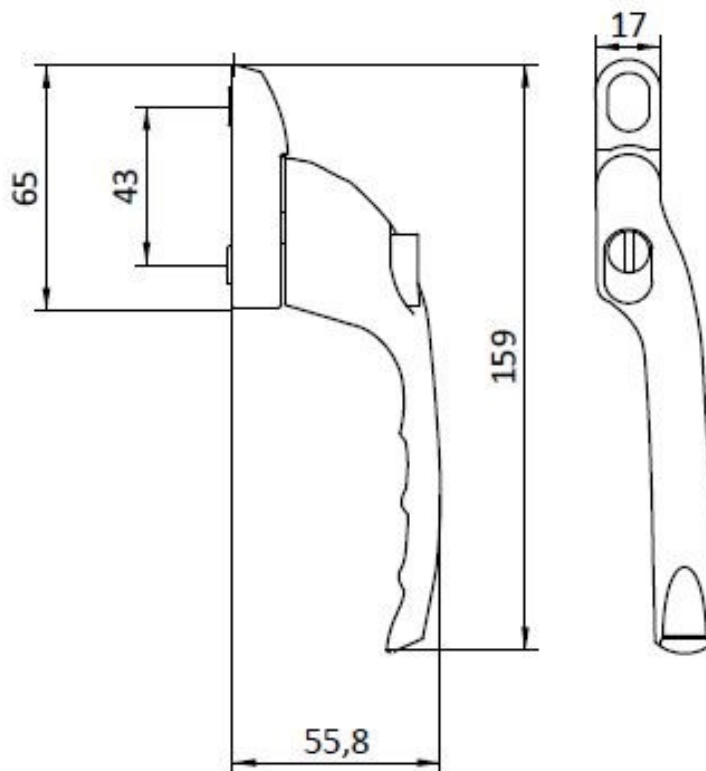

MUNDIAL RAAMKROK VERKROPT EN RECHT

Mundial raamkruk F1

Mundial raamkruk RVS look

Mundial raamkruk Zwart

Mundial raamkruk Wit

Mundial V02 raamkruk verkropt afsluitbaar	Bestel nr
Raamkruk afsluitbaar verkropt links, F1	85000301
Raamkruk afsluitbaar verkropt rechts, F1	85000302
Raamkruk afsluitbaar verkropt links, RVS-look	85001101
Raamkruk afsluitbaar verkropt rechts, RVS-look	85001102
Raamkruk afsluitbaar verkropt links, Zwart	85000601
Raamkruk afsluitbaar verkropt rechts, Zwart	85000602
Raamkruk afsluitbaar verkropt links, Wit I	85000101
Raamkruk afsluitbaar verkropt rechts, Wit	85000102

Inhoud verpakking Mundial V02

Krukstift 8 x 40 mm, 8 x 50 mm, 7 x 40 mm en 7 x 75 mm

Verloopbus van 7 naar 8 mm

Inclusief 1 cilindersleutel en afdekkapje

Set boutjes M 5 x 65 mm

1 rozet verbreder voor het afdekken van oude gaten

Inhoud verpakking Mundial 08B

- Krukstift 7 x 30 mm, 7 x 40 mm, 7 x 75 mm
- Verloopbus van 7 naar 8 mm
- Inclusief 1 cilindersleutel en afdekkapjes
- Set boutjes M 5 x 65 mm

MUNDIAL RAAMKRUK VERKROPT EN RECHT