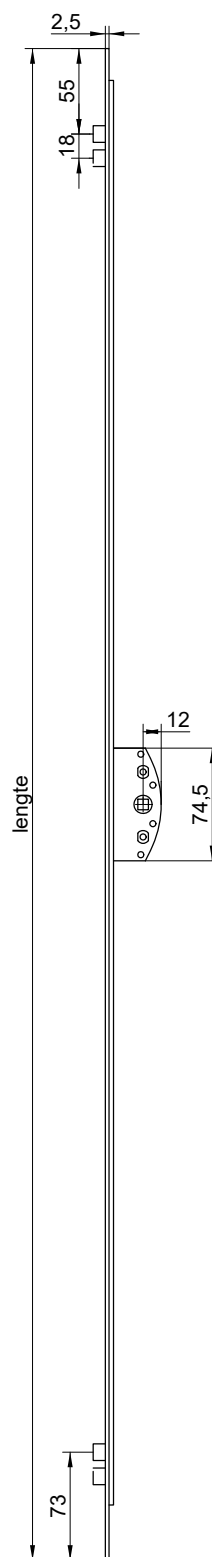

GSG ROLNOKESPAGNOLET

ARTIKEL NUMMERS

	voorplaat 2,5 x			
doornmaat	16 mm recht	16 mm rond	20 mm recht	20 mm rond
17	50/3/16	50R/3/16	50/3/20	50R/3/20
13	60/3/16	60R/3/16	60/3/20	60R/3/20
20	65/3/16	65R/3/16	65/3/20	65R/3/20
25	70/3/16	70R/3/16	70/3/20	70R/3/20
30	72/3/16	72R/3/16	72/3/20	72R/3/20
35	75/3/16	75R/3/16	75/3/20	75R/3/20
40	77/3/16	77R/3/16	77/3/20	77R/3/20
45	80/3/16	80R/3/16	80/3/20	80R/3/20
50	82/3/16	82R/3/16	82/3/20	82R/3/20

tapgaten M5 voor krukbevestiging hoh 43 mm

kruk gat 7x7 mm

krukhoogte midden espagnolet

afwijkende krukhoogte mogelijk tot 150 mm van onderkant

standaard uitvoering: gegalvaniseerd

messing rolnokken

lengte	aantal rolnokken
300	2
400	2
500	2
600	2
700	2
800	2
900	2
1000	3
1100	3
1200	3
1300	3
1400	3
1500	3
1600	3
1700	3
1800	3
1900	3
2000	4

sluitplaat nr. Dr.16c/3
zamak geel gebichromatiseerd
andere typen sluitplaten op aanvraag

vanaf lengte 1000 3e nok
op 130 mm boven hart kruk

bij lengte 2000 3e nok op
320 mm boven hart kruk
en 4e nok op 300 mm onder
hart kruk