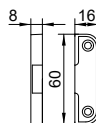

GSG ROLNOKESPAGNOLET

ARTIKEL NUMMERS

	voorplaat 2,5 x			
doornmaat	16 mm recht	16 mm rond	20 mm recht	20 mm rond
17	50/3/16	50R/3/16	50/3/20	50R/3/20
13	60/3/16	60R/3/16	60/3/20	60R/3/20
20	65/3/16	65R/3/16	65/3/20	65R/3/20
25	70/3/16	70R/3/16	70/3/20	70R/3/20
30	72/3/16	72R/3/16	72/3/20	72R/3/20
35	75/3/16	75R/3/16	75/3/20	75R/3/20
40	77/3/16	77R/3/16	77/3/20	77R/3/20
45	80/3/16	80R/3/16	80/3/20	80R/3/20
50	82/3/16	82R/3/16	82/3/20	82R/3/20

tapgaten M5 voor krukbevestiging hoh 43 mm

kruk gat 7x7 mm

krukhoogte midden espagnolet

afwijkende krukhoogte mogelijk tot 150 mm van onderkant

standaard uitvoering: gegalvaniseerd

messing rolnokken

lengte	aantal rolnokken
300	2
400	2
500	2
600	2
700	2
800	2
900	2
1000	3
1100	3
1200	3
1300	3
1400	3
1500	3
1600	3
1700	3
1800	3
1900	3
2000	4

sluitplaat nr. Dr.16c/3
zamak geel gebichromatiseerd
andere typen sluitplaten op aanvraag

vanaf lengte 1000 3e nok
op 130 mm boven hart kruk

bij lengte 2000 3e nok op
320 mm boven hart kruk
en 4e nok op 300 mm onder
hart kruk