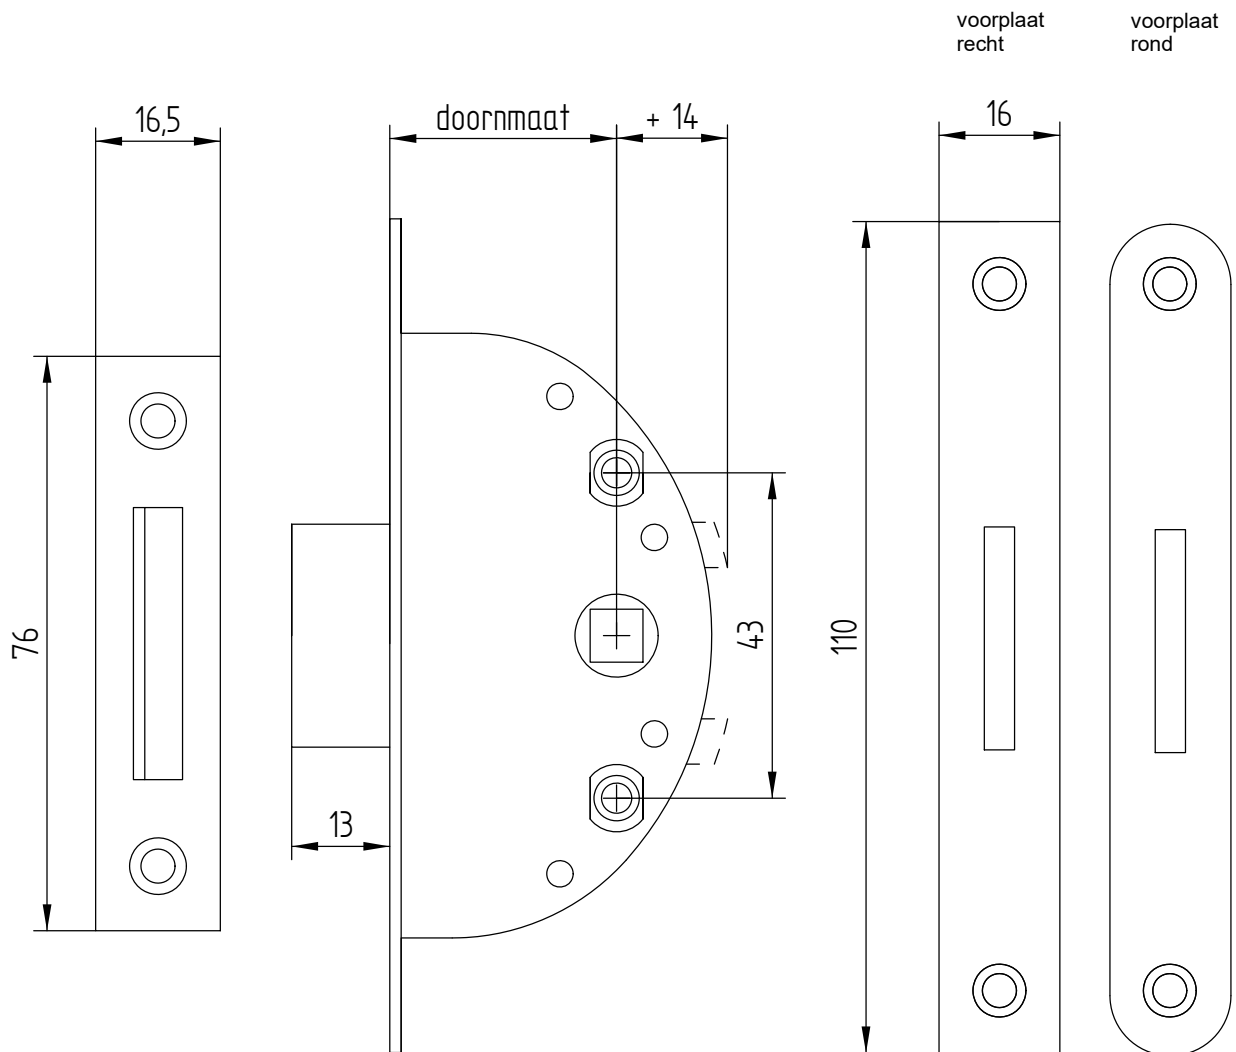

## GSG RAAMSLOT 713 - 750

voorplaatbreedte 16 mm  
 slotkastbreedte 7 mm  
 voorplaatlengte 110 mm  
 kruk gat 7x7 mm  
 geleverd incl. sluitplaat en boutjes  
 voor krukbevestiging  
 \* voorraad Soest

doornmaat	artikel	ronde voorplaat
13	713*	713R
17	717*	717R
20	720*	720R
25	725*	725R
30	730*	730R
35	735*	735R
40	740*	740R
45	745*	745R
50	750*	750R

juni 2023