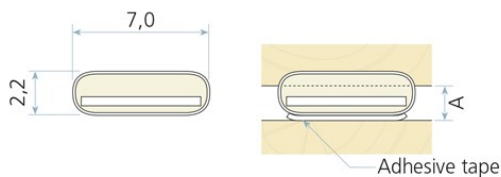

Q-Lon

TOCHTSTRIP

Duurzaam, UV-bestendig, voorzien van een polyethyleen bekleding, permanent verbonden met veerkrachtig urethaanschuim en in een verscheidenheid van kleuren zijn Q-Lon dichtingen de oplossing tegen lucht/water/geluid infiltratie.

QL 3117

J.P.M. KOK

Uw partner in beslag
Oostergracht 36 · 3763 LZ Soest
+31 (0)35 601 24 33
info@jpmkok.nl

U VINDT ONS UITGEBREID ASSORTIMENT
EN MEER INFORMATIE OP ONZE SITE
WWW.JPMKOK.NL