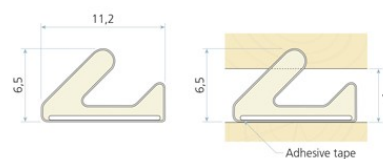

J.P.M. KOK

Uw partner in beslag
Oostergracht 36 · 3763 LZ Soest
+31 (0)35 601 24 33
info@jpmkok.nl

U VINDT ONS UITGEBREID ASSORTIMENT
EN MEER INFORMATIE OP ONZE SITE
WWW.JPMKOK.NL