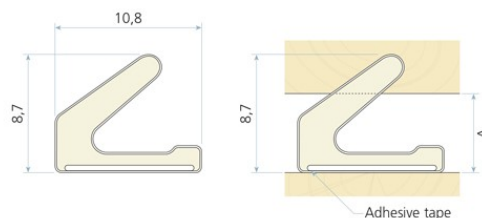

Q-Lon

TOCHTSTRIP

Duurzaam, UV-bestendig, voorzien van een polyethyleen bekleding, permanent verbonden met veerkrachtig urethaanschuim en in een verscheidenheid van kleuren zijn Q-Lon dichtingen de oplossing tegen lucht/water/geluid infiltratie.

J.P.M. KOK

Uw partner in beslag
Oostergracht 36 · 3763 LZ Soest
+31 (0)35 601 24 33
info@jpmkok.nl

U VINDT ONS UITGEBREID ASSORTIMENT
EN MEER INFORMATIE OP ONZE SITE
WWW.JPMKOK.NL