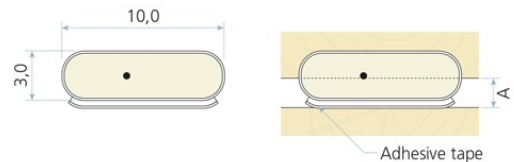

Q-Lon

TOCHTSTRIP

Duurzaam, UV-bestendig, voorzien van een polyethyleen bekleding, permanent verbonden met veerkrachtig urethaanschuim en in een verscheidenheid van kleuren zijn Q-Lon dichtingen de oplossing tegen lucht/water/geluid infiltratie.

QL 3015

Uw partner in beslag
Oostergracht 36 · 3763 LZ Soest
+31 (0)35 601 24 33
info@jpmkok.nl

U VINDT ONS UITGEBREID ASSORTIMENT
EN MEER INFORMATIE OP ONZE SITE
www.JPMKOK.NL