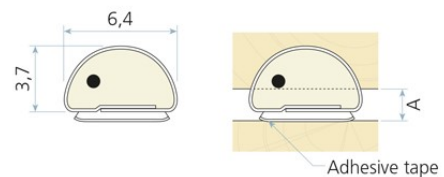

Uw partner in beslag
Oostergracht 36 · 3763 LZ Soest
+31 (0)35 601 24 33
info@jpmkok.nl

U VINDT ONS UITGEBREID ASSORTIMENT
EN MEER INFORMATIE OP ONZE SITE
www.JPMKOK.NL