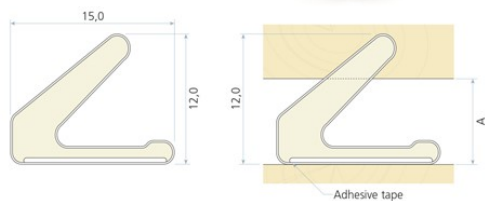

Q-Lon

TOCHTSTRIP

Duurzaam, UV-bestendig, voorzien van een polyethyleen bekleding, permanent verbonden met veerkrachtig urethaanschuim en in een verscheidenheid van kleuren zijn Q-Lon dichtingen de oplossing tegen lucht/water/geluid infiltratie.