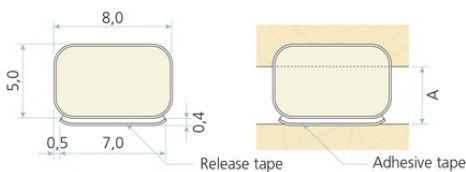

Uw partner in beslag
Oostergracht 36 · 3763 LZ Soest
+31 (0)35 601 24 33
info@jpmkok.nl

U VINDT ONS UITGEBREID ASSORTIMENT
EN MEER INFORMATIE OP ONZE SITE
www.JPMKOK.NL