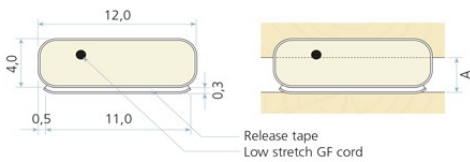

Q-Lon

TOCHTSTRIP

Duurzaam, UV-bestendig, voorzien van een polyethyleen bekleding, permanent verbonden met veerkrachtig urethaanschuim en in een verscheidenheid van kleuren zijn Q-Lon dichtingen de oplossing tegen lucht/water/geluid infiltratie.

QL 3015

Uw partner in beslag
Oostergracht 36 · 3763 LZ Soest
+31 (0)35 601 24 33
info@jpmkok.nl

U VINDT ONS UITGEBREID ASSORTIMENT
EN MEER INFORMATIE OP ONZE SITE
www.JPMKOK.NL