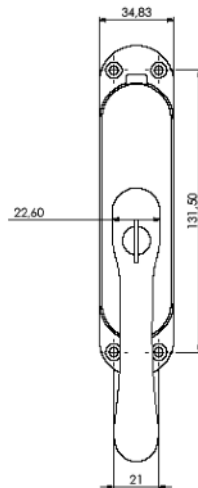

Uw leverancier