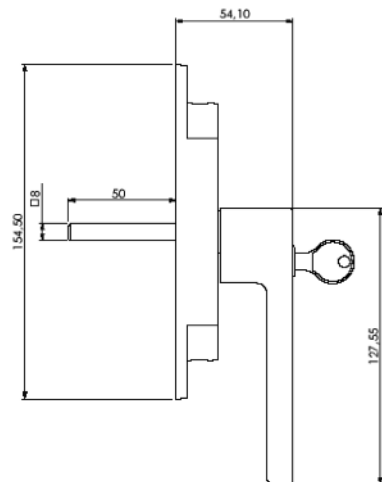

Habo 97S

Eigenschappen Habo 97S deurespagolet

- weerstandsklasse 2 volgens NEN5096
- SKG** ®
- deurhoogte 1730-2400 mm
- grotere deurhoogtes op aanvraag
- uitermate bedieningsvriendelijk
- uitgevoerd met sluitkom S570, sluitpotjes 559 en sluitpotring 576

Uw leverancier

Fabrikant:

Handelonderneming J.P.M. Kok
Oostergracht 36
3763 LZ SOEST
telefoon 035 - 601 24 33
fax 035 - 602 57 75
internet www.jpmmkok.nl
e-mail info@jpmmkok.nl