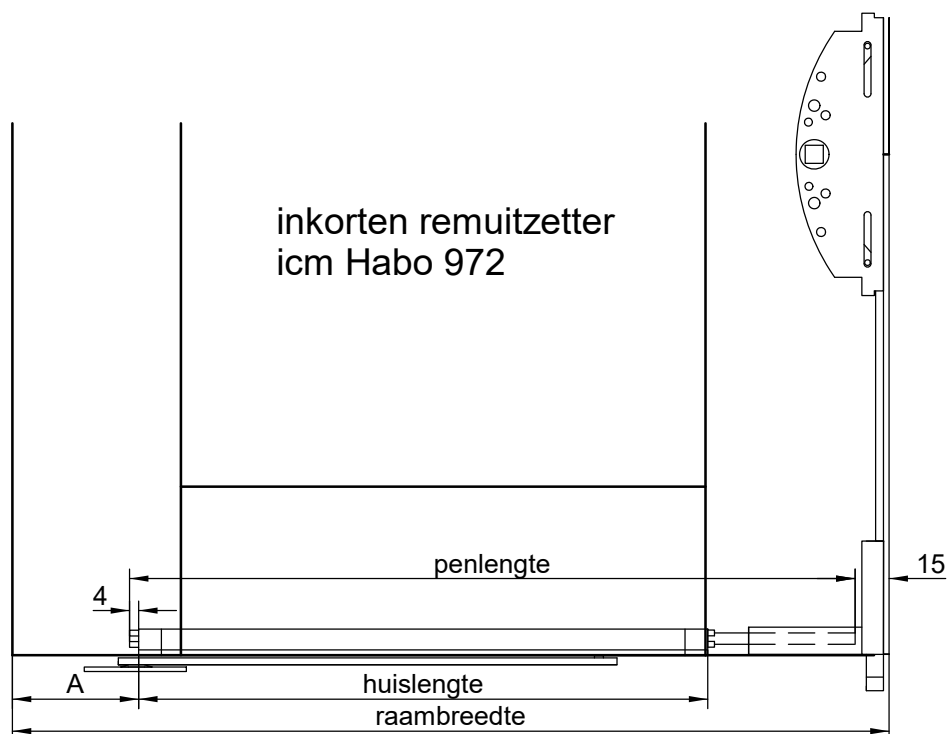

habo

MONTAGE REMUITZETTER 711H icm Habo 972

TABEL VOOR MONTAGE REMUITZETTER MIN. OPENING 90°

artikel	raambreedte	huislengte	armlengte	A	B
711H/0	240-310	155	100	15	30
711H/1	310-480	207	140	55	40
711H/2	481-680	257	205	105	100
711H/3	681-880	357	280	155	170
711H/4	881-1200	457	450	300	250

LET OP: PEN REMUITZETTER INKORTEN!!!!

VOOR KLEINERE RAAMOPENINGEN: VRAAG ADVIES

inkorten remuitzetter
icm Habo 972

Voorbeeld: raambreedte = 545 mm
neem remuitzetter 711H/2
 $A=105$: penlengte = $545-105+4-15 = 429$ mm

fouten en wijzigingen voorbehouden

okt. 2014