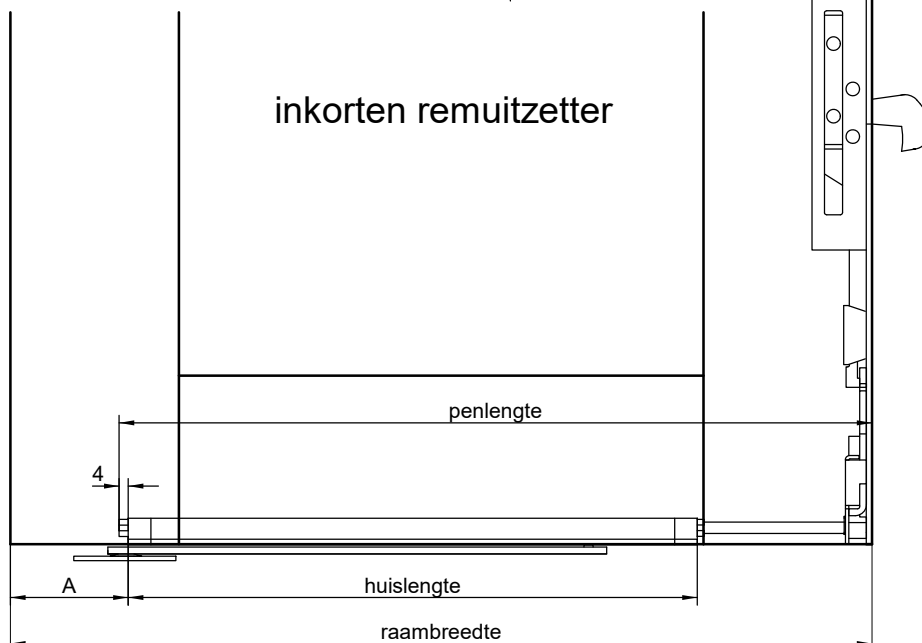

## MONTAGE REMUITZETTER 711

DRAAIRAMEN:

TABEL VOOR MONTAGE REMUITZETTER MIN. OPENING 90°

artikel	raambreedte	huislengte	armlengte	A	B
711H/0	185-280	155	100	15	30
711H/1	281-480	207	140	55	40
711H/2	481-680	257	205	105	100
711H/3	681-880	357	280	155	170
711H/4	881-1200	457	450	300	250

LET OP: PEN REMUITZETTER INKORTEN!!!!

VOOR KLEINERE RAAMOPENINGEN: VRAAG ADVIES

VALRAMEN:

type	raamhoogte	huisl.	arml.	A	B	opening
711H/0	200-280	155	100	30	45	120°
711H/0	281-400	155	100	105	90	40°
711H/1	401-600	207	140	175	110	30°
711H/2	601-800	257	205	325	240	30°
711H/2	801-1200	257	205	455	360	20°
711H/3	1201-1600	357	280	810	675	15°
711H/4	1601-2000	457	450	1120	740	10°

Voorbeeld: raambreedte = 545 mm  
 neem remuizetter 711H/2  
 A=105: penlengte = 545-105+4 = 444 mm

fouten en wijzigingen voorbehouden

okt. 2014

habo