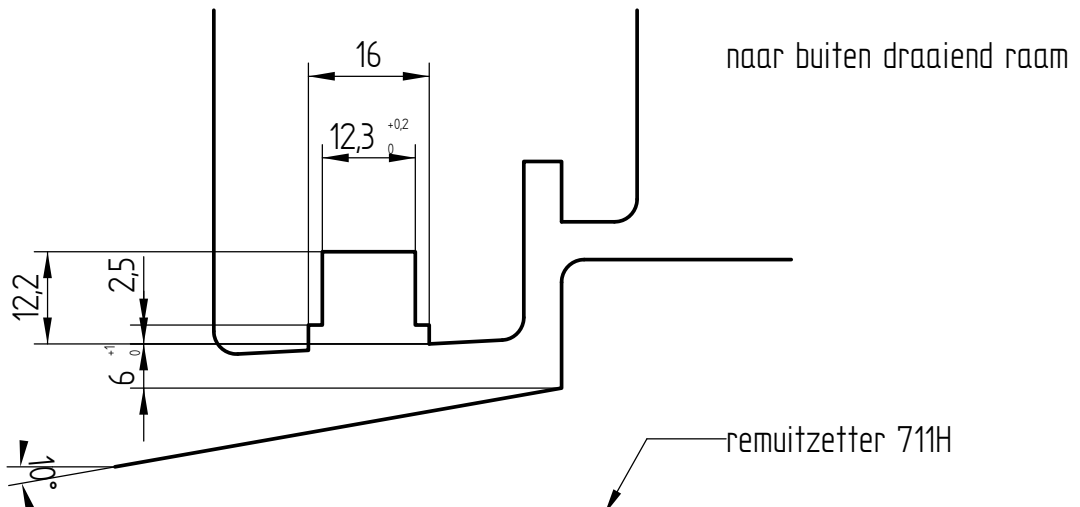

ruimte tussen raam en kozijn min. 6 mm houd rekening met evt. uitzakken raam