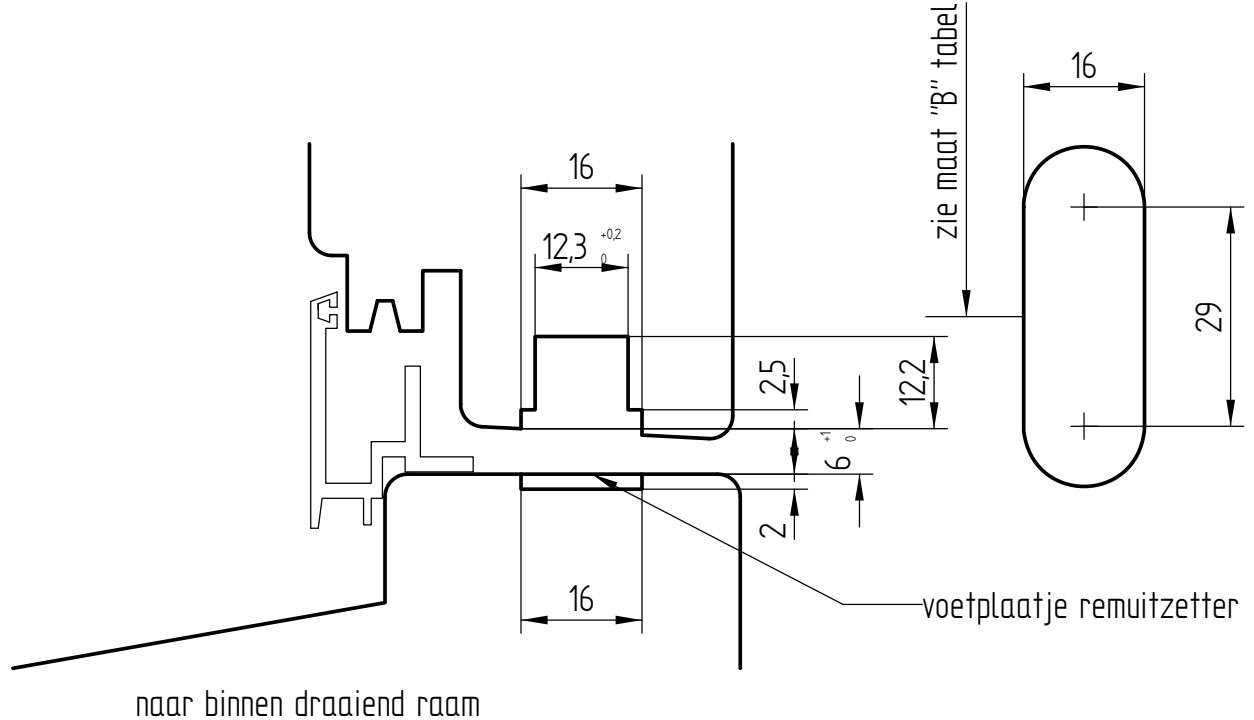

fouten en wijzigingen voorbehouden

nov. 2014

Oostergracht 36
NL-3763 LZ Soest
Holland
+31 (0)35 601 24 33
info@jpmkok.nl
www.jpmkok.nl