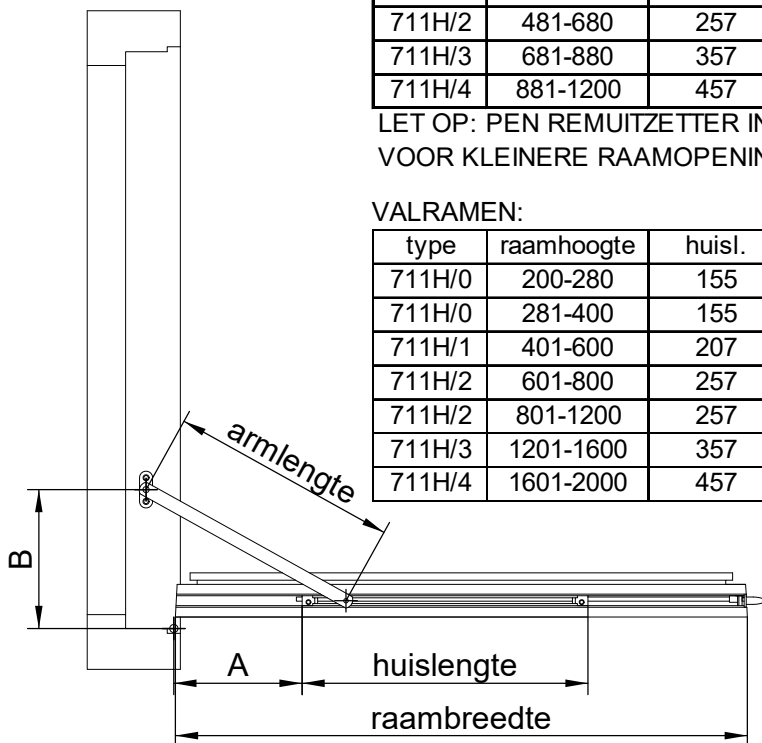

## MONTAGE REMUITZETTER 711

DRAAIRAMEN:

TABEL VOOR MONTAGE REMUITZETTER MIN. OPENING 90°

artikel	raambreedte	huislengte	armlengte	A	B
711H/0	185-280	155	100	15	30
711H/1	281-480	207	140	55	40
711H/2	481-680	257	205	105	100
711H/3	681-880	357	280	155	170
711H/4	881-1200	457	450	300	250

LET OP: PEN REMUITZETTER INKORTEN!!!!

VOOR KLEINERE RAAMOPENINGEN: VRAAG ADVIES

VALRAMEN:

type	raamhoogte	huisl.	arml.	A	B	opening
711H/0	200-280	155	100	30	45	120°
711H/0	281-400	155	100	105	90	40°
711H/1	401-600	207	140	175	110	30°
711H/2	601-800	257	205	325	240	30°
711H/2	801-1200	257	205	455	360	20°
711H/3	1201-1600	357	280	810	675	15°
711H/4	1601-2000	457	450	1120	740	10°

Voorbeeld: raambreedte = 545 mm  
 neem remuizetter 711H/2  
 A=105: penlengte = 545-105+4 = 444 mm

fouten en wijzigingen voorbehouden

okt. 2014

habo