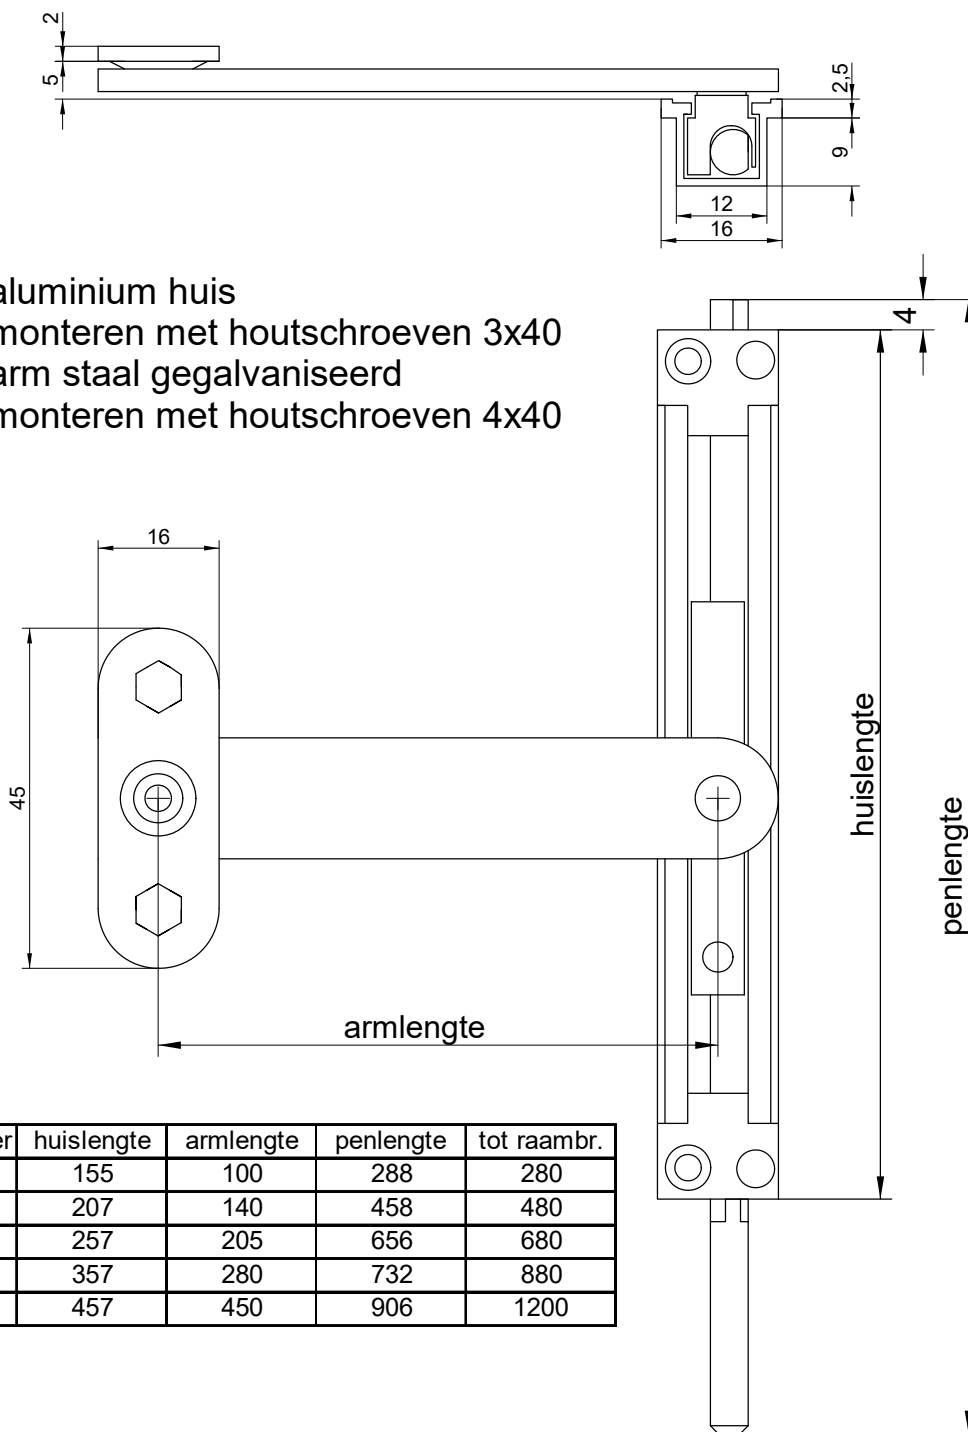

711H remuizetter

- aluminium huis
- monteren met houtschroeven 3x40
- arm staal gegalvaniseerd
- monteren met houtschroeven 4x40

remuizetter	huislengte	armlengte	penlengte	tot raamb.
711H/0	155	100	288	280
711H/1	207	140	458	480
711H/2	257	205	656	680
711H/3	357	280	732	880
711H/4	457	450	906	1200

## MONTAGE REMUITZETTER 711

DRAAIRAMEN:

TABEL VOOR MONTAGE REMUITZETTER MIN. OPENING 90°

artikel	raambreedte	huislengte	armlengte	A	B
711H/0	185-280	155	100	15	30
711H/1	281-480	207	140	55	40
711H/2	481-680	257	205	105	100
711H/3	681-880	357	280	155	170
711H/4	881-1200	457	450	300	250

Voorbeeld: raambreedte = 545 mm  
 neem remuizetter 711H/2  
 A=105: penlengte = 545-105+4 = 444 mm

fouten en wijzigingen voorbehouden

okt. 2014

habo

## MONTAGE REMUITZETTER 711H icm Habo 972

TABEL VOOR MONTAGE REMUITZETTER MIN. OPENING 90°

artikel	raambreedte	huislengte	armlengte	A	B
711H/0	240-310	155	100	15	30
711H/1	310-480	207	140	55	40
711H/2	481-680	257	205	105	100
711H/3	681-880	357	280	155	170
711H/4	881-1200	457	450	300	250