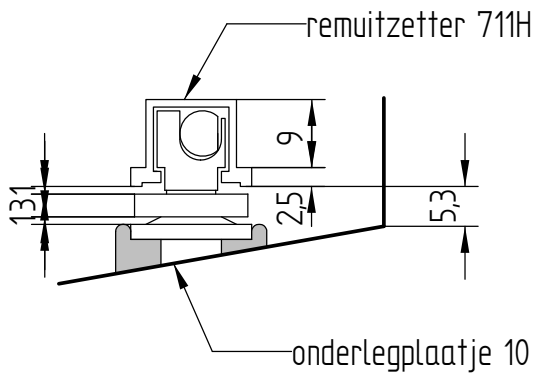

fouten en wijzigingen voorbehouden

nov. 2014

Oostergracht 36
NL-3763 LZ Soest
Holland
+31 (0)35 601 24 33
info@jpmkok.nl
www.jpmkok.nl