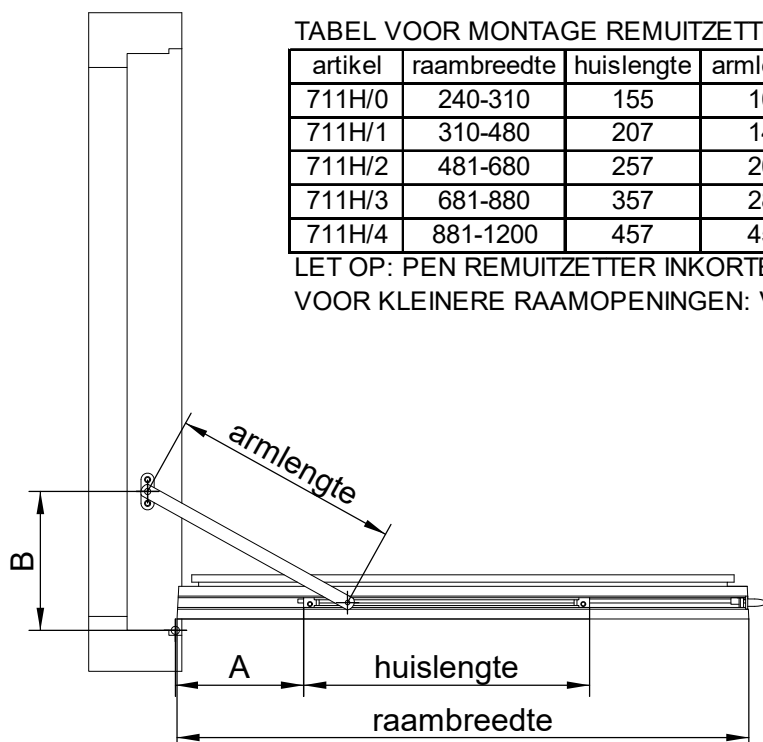

habo

MONTAGE REMUITZETTER 711H icm Habo 972

TABEL VOOR MONTAGE REMUITZETTER MIN. OPENING 90°

artikel	raambreedte	huislengte	armlengte	A	B
711H/0	240-310	155	100	15	30
711H/1	310-480	207	140	55	40
711H/2	481-680	257	205	105	100
711H/3	681-880	357	280	155	170
711H/4	881-1200	457	450	300	250

LET OP: PEN REMUITZETTER INKORTEN!!!!

VOOR KLEINERE RAAMOPENINGEN: VRAAG ADVIES

inkorten remuitzetter
icm Habo 972

Voorbeeld: raambreedte = 545 mm
neem remuitzetter 711H/2
 $A=105$: penlengte = $545-105+4-15 = 429$ mm

fouten en wijzigingen voorbehouden

okt. 2014