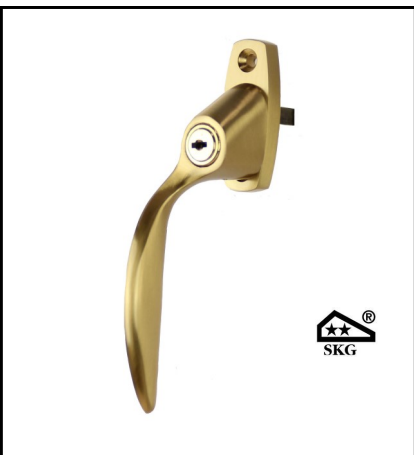

Raamkruk afsluitbaar verkropt, mat zwart rechts

AH 803 B17 RH 11803124

Krukstift 7x40 mm

Inclusief huls 7-8 mm

Inclusief twee cilindersleutels

Cilinder nikkel uitvoering

Raamkruk verkropt afsluitbaar AH 803

Raamkruk afsluitbaar verkropt, mat zwart links
 Raamkruk afsluitbaar verkropt, mat zwart rechts

Artikel nr	Bestel nr
AH 803 B17B LH	11803121
AH 803 B17B RH	11803122

Krukstift 7x40 mm
 Inclusief huls 7-8 mm
 Inclusief twee cilindersleutels
 Cilinder messing uitvoering

Raamkruk verkropt afsluitbaar AH 803

Raamkruk afsluitbaar verkropt, messing mat links
 Raamkruk afsluitbaar verkropt, messing mat rechts

Artikel nr	Bestel nr
AH 803 SB LH	11803031
AH 803 SB RH	11803032

Krukstift 7x40 mm
 Inclusief huls 7-8 mm
 Inclusief twee cilindersleutels

Raamkruk verkropt afsluitbaar AH 803

Raamkruk afsluitbaar verkropt, messing hand geslepen links
 Raamkruk afsluitbaar verkropt, messing hand geslepen rechts

Artikel nr	Bestel nr
AH 803 HBB LH	11803161
AH 803 HBB RH	11803162