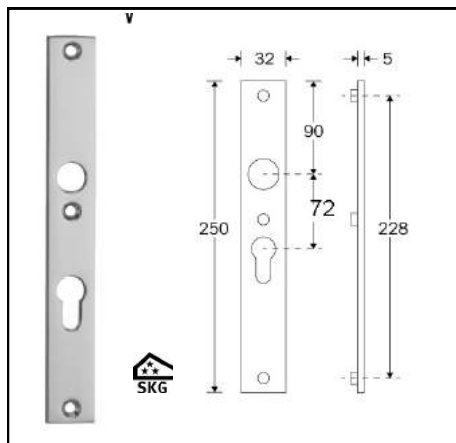

**Standaard inclusief bevestigingsbouten voor deurdikte 56 mm.  
Voor andere deurdiktes zie bladzijde 420**

T: 035-6012433

[info@jpmkok.nl](mailto:info@jpmkok.nl)

**Veiligheids smal buitenschild PC72**

|   | Artikel nr     | Bestel nr |
|---|----------------|-----------|
| Veiligheids smal buitenschild rechthoekig, messing ongelakt | XSP026E/00PZ72 | A3200029  |
| Veiligheids smal buitenschild rechthoekig, nikkel glans PVD | XSP026E/58PZ72 | A3258029  |
| Veiligheids smal buitenschild rechthoekig, nikkel mat PVD   | XSP026E/59PZ72 | A3259029  |
| Veiligheids smal buitenschild rechthoekig, zwart            | XSP026E/28PZ72 | A3228029  |
| Veiligheids smal buitenschild rechthoekig, messing PVD      | XSP026E/62PZ72 | A3262029  |
| Veiligheids smal buitenschild rechthoekig, chroom           | XSP026E/31PZ72 | A3231029  |