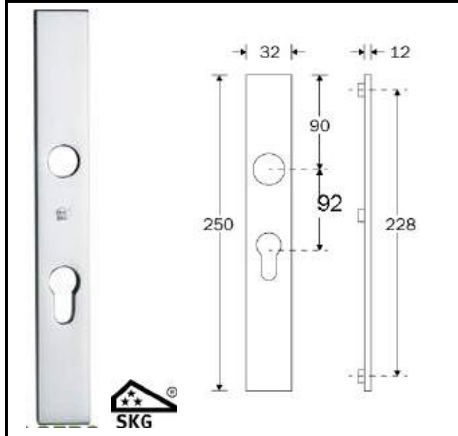

G. BONOMI & FIGLI

VEILIGHEIDSBESLAG

Veiligheids smal buitenschild PC92

	Artikel nr	Bestel nr
Veiligheids smal buitenschild rechthoekig, messing ongelakt	XSP026E/00PZ92	A3200032
Veiligheids smal buitenschild rechthoekig, nikkel glans PVD	XSP026E/58PZ92	A3258032
Veiligheids smal buitenschild rechthoekig, nikkel mat PVD	XSP026E/59PZ92	A3259032
Veiligheids smal buitenschild rechthoekig, zwart	XSP026E/28PZ92	A3228032
Veiligheids smal buitenschild rechthoekig, messing PVD	XSP026E/62PZ92	A3262032