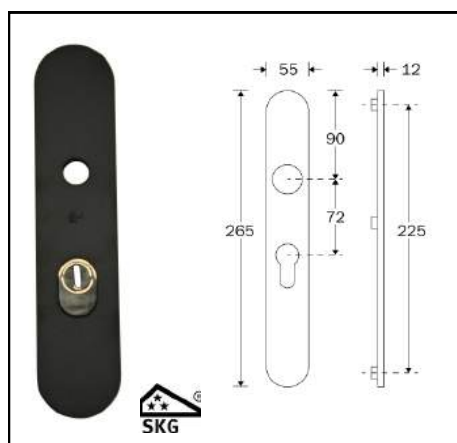

Veiligheids buitenschild PC72 met kerntrek

- Veiligheids buitenschild ovaal, messing ongelakt
- Veiligheids buitenschild ovaal, nikkel glans PVD
- Veiligheids buitenschild ovaal, nikkel mat PVD
- Veiligheids buitenschild ovaal, zwart
- Veiligheids buitenschild ovaal, messing PVD
- Veiligheids buitenschild ovaal, chroom

Artikel nr	Bestel nr
XSP024E/00CP72	A3200067
XSP024E/58CP72	A3258067
XSP024E/59CP72	A3259067
XSP024E/28CP72	A3228067
XSP024E/62CP72	A3262067
XSP024E/31CP72	A3231067