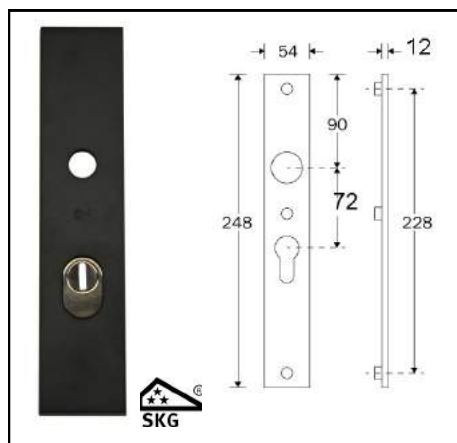

Veiligheids buitenschild PC72 met kerntrek

- Veiligheids buitenschild rechthoekig, messing ongelakt
- Veiligheids buitenschild rechthoekig, nikkel glans PVD
- Veiligheids buitenschild rechthoekig, nikkel mat PVD
- Veiligheids buitenschild rechthoekig, zwart
- Veiligheids buitenschild rechthoekig, messing PVD
- Veiligheids buitenschild rechthoekig, chroom

Artikel nr	Bestel nr
XSP022E/00PC72	A3200071
XSP022E/58CP72	A3258071
XSP022E/59CP72	A3259071
XSP022E/28CP72	A3228071
XSP022E/62CP72	A3262071
XSP022E/31CP72	A3231071