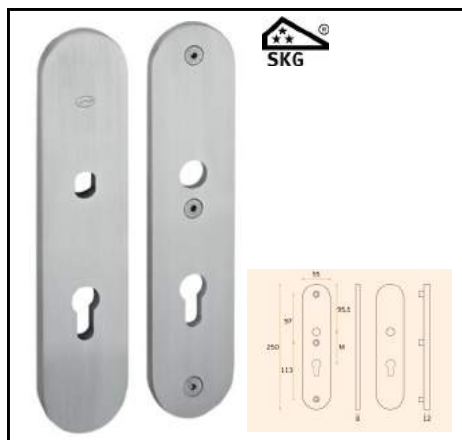

Optioneel: ander model vaste knop

**Inclusief bevestigingsbouten voor deurdikte van 40 tot 56 mm**

**Veiligheidsschilden voor deurkrukken**

Veiligheids schilden ovaal PC72 RVS

Artikel nr

IN.03.073.C.72

Bestel nr