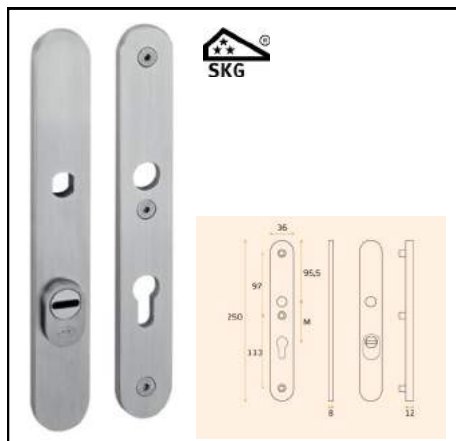

Artikel nr

Bestel nr

IN.03.075.C.72

J03075C7

Veiligheids smalschilden ovaal PC92 RVS

IN.03.075.C.92

J03075C9

**Veiligheidsschilden voor deurkrukken**