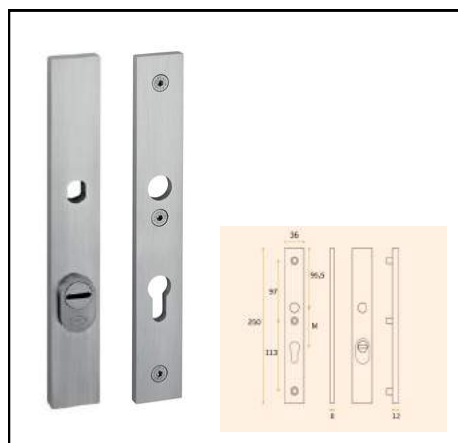

Artikel nr

IN.03.068.C.72

Bestel nr

J03068C7

Veiligheids smalschilden rechthoekig PC92 RVS

IN.03.068.C.92

J03068C9

**Veiligheids smalschilden voor deurkrukken**