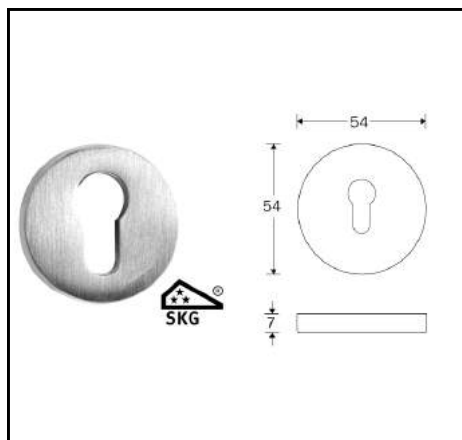

G. BONOMI & FIGLI

VEILIGHEIDSBESLAG

Veiligheids buiten cilinderrozet rond

Veiligheids buiten cilinderrozet rond, messing ongelakt
Veiligheids buiten cilinderrozet rond, nikkel glans PVD
Veiligheids buiten cilinderrozet rond, nikkel mat PVD
Veiligheids buiten cilinderrozet rond, zwart
Veiligheids buiten cilinderrozet rond, messing PVD
Veiligheids buiten Cilinderrozet rond, chroom

Artikel nr	Bestel nr
XSB1058E/00	A3200001
XSB1058E/58	A3258001
XSB1058E/59	A3259001
XSB1058E/28	A3228001
XSB1058E/62	A3262001
XSB1058E/31	A3231001