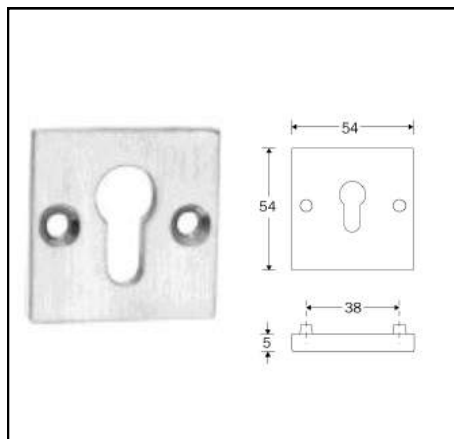

Veiligheids binnen cilinderrozet vierkant

	Artikel nr	Bestel nr
Veiligheids binnen cilinderrozet vierkant, messing ongelakt	XSB1060I/00	A3200007
Veiligheids binnen cilinderrozet vierkant, nikkel glans	XSB1060I/07	A3207007
Veiligheids binnen cilinderrozet vierkant, nikkel mat	XSB1060I/09	A3209007
Veiligheids binnen cilinderrozet vierkant, zwart	XSB1060I/28	A3228007
Veiligheids binnen cilinderrozet vierkant, chroom	XSB1060I/31	A3231007