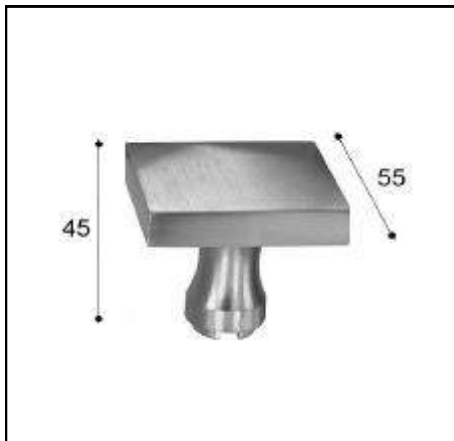

### Vaste knop paddestoel model 50mm

|   | Artikel nr   | Bestel nr |
|---|--------------|-----------|
| Knop paddestoel model voor buitenschild/rozet, messing ongelakt | XSQ520M60/00 | A3200046  |
| Knop paddestoel model voor buitenschild/rozet, nikkel glans PVD | XSQ515M50/58 | A3258046  |
| Knop paddestoel model voor buitenschild/rozet, nikkel mat PVD   | XSQ515M50/59 | A3259046  |
| Knop paddestoel model voor buitenschild/rozet, zwart            | XSQ515M50/28 | A3228046  |
| Knop paddestoel model voor buitenschild/rozet, messing PVD      | XSQ515M50/62 | A3262046  |