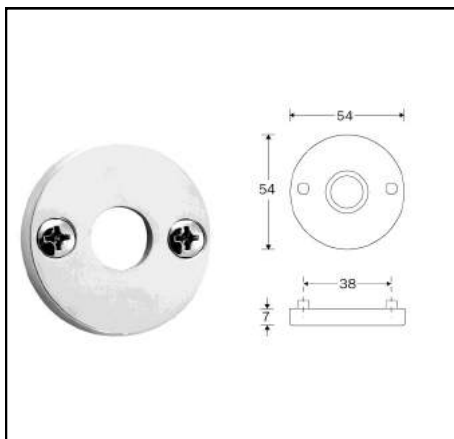

Veiligheids binnen krukrozet rond

Veiligheids binnen krukrozet rond, messing ongelakt	XSR1057I/00	A3200005
Veiligheids binnen krukrozet rond, nikkel glans	XSR1057I/07	A3207005
Veiligheids binnen krukrozet rond, nikkel mat	XSR1057I/09	A3209005
Veiligheids binnen krukrozet rond, zwart	XSR1057I/28	A3228005
Veiligheids binnen krukrozet rond, chroom	XSR1057I/31	A3231005

Artikel nr	Bestel nr
XSR1057I/00	A3200005
XSR1057I/07	A3207005
XSR1057I/09	A3209005
XSR1057I/28	A3228005
XSR1057I/31	A3231005

**Standaard inclusief bevestigingsbouten voor deurdikte 56 mm.
Voor andere deurdiktes zie bladzijde 420**

T: 035-6012433

info@jpmkok.nl