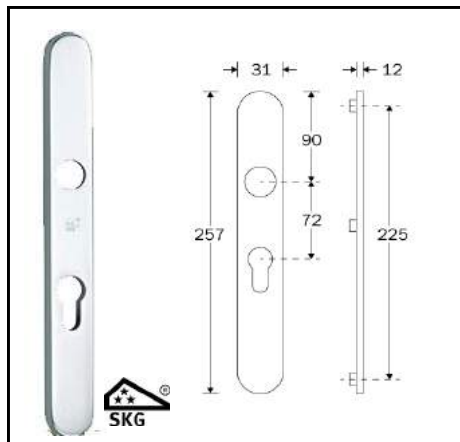

Veiligheids smal buitenschild PC72

Veiligheids smal buitenschild ovaal, messing ongelakt	XSP021E/00PZ72	A3200011
Veiligheids smal buitenschild ovaal, nikkel glans PVD	XSP021E/58PZ72	A3258011
Veiligheids smal buitenschild ovaal, nikkel mat PVD	XSP021E/59PZ72	A3259011
Veiligheids smal buitenschild ovaal, zwart	XSP021E/28PZ72	A3228011
Veiligheids smal buitenschild ovaal, messing PVD	XSP021E/62PZ72	A3262011
Veiligheids smal buitenschild ovaal, chroom	XSP021E/31PZ72	A3231011

Artikel nr

Bestel nr