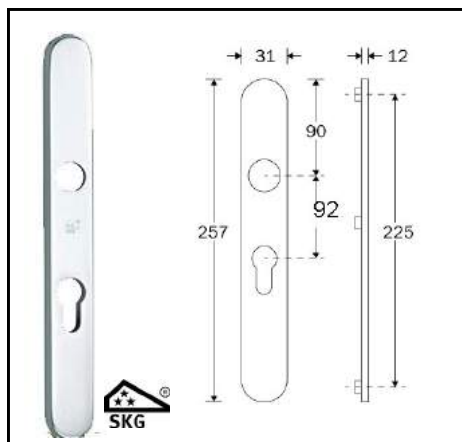

Artikel nr

Bestel nr

\* = op voorraad / rest op aanvraag

**Standaard inclusief bevestigingsbouten voor deurdikte 56 mm.  
Voor andere deurdiktes zie bladzijde 420**

**Veiligheids smal buitenschild PC92**

- Veiligheids smal buitenschild ovaal, messing ongelakt
- Veiligheids smal buitenschild ovaal, nikkel glans PVD
- Veiligheids smal buitenschild ovaal, nikkel mat PVD
- Veiligheids smal buitenschild ovaal, zwart
- Veiligheids smal buitenschild ovaal, messing PVD