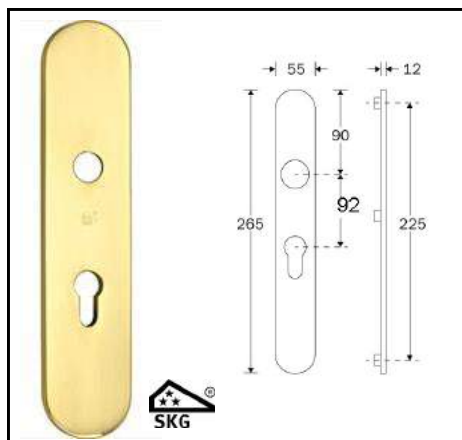

G. BONOMI & FIGLI

VEILIGHEIDSBESLAG

Veiligheids buitenschild PC92

- Veiligheids buitenschild ovaal, messing ongelakt
- Veiligheids buitenschild ovaal, nikkel glans PVD
- Veiligheids buitenschild ovaal, nikkel mat PVD
- Veiligheids buitenschild ovaal, zwart
- Veiligheids buitenschild ovaal, messing PVD

Artikel nr	Bestel nr
XSP024E/00PZ92	A3200026
XSP024E/58PZ92	A3258026
XSP024E/59PZ92	A3259026
XSP024E/28PZ92	A3228026
XSP024E/62PZ92	A3262026