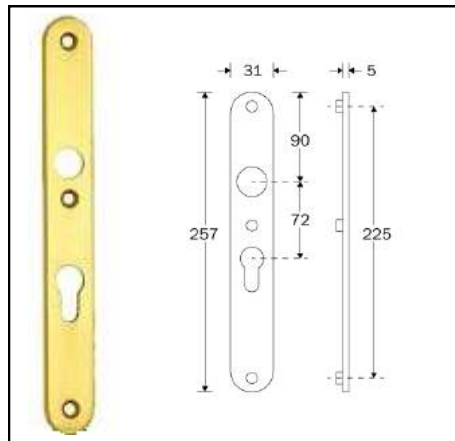

Veiligheids smal binnenschild PC72

Veiligheids smal binnenschild ovaal, messing ongelakt	XSP021I/00PZ72	A3200012
Veiligheids smal binnenschild ovaal, nikkel glans	XSP021I/07PZ72	A3207012
Veiligheids smal binnenschild ovaal, nikkel mat	XSP021I/09PZ72	A3209012
Veiligheids smal binnenschild ovaal, zwart	XSP021I/28PZ72	A3228012
Veiligheids smal binnenschild ovaal, chroom	XSP021I/31PZ31	A3231012

Artikel nr

Bestel nr