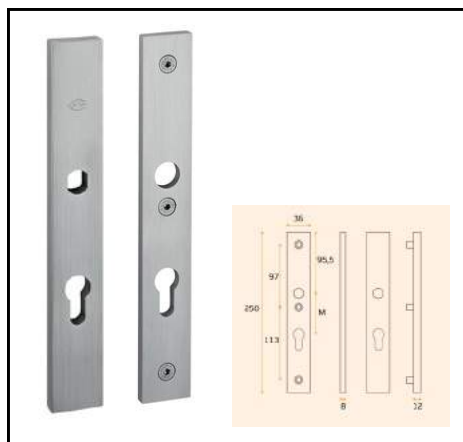

Veiligheids smalschilden voor deurkrukken

Veiligheids smalschilden rechthoekig PC72 RVS

Artikel nr

IN.03.068.C.72

Bestel nr

J03068C7

Veiligheids smalschilden rechthoekig PC92 RVS

IN.03.068.C.92

J03068C9