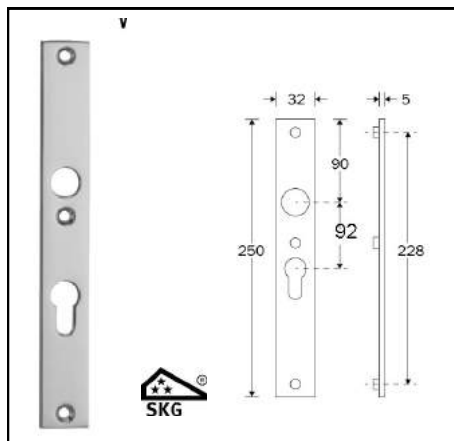

Veiligheids smal binnenschild PC92

	Artikel nr	Bestel nr
Veiligheids smal binnenschild rechthoekig, messing ongelakt	XSP026I/00PZ92	A3200033
Veiligheids smal binnenschild rechthoekig, nikkel glans	XSP026I/07PZ92	A3207033
Veiligheids smal binnenschild rechthoekig, nikkel mat	XSP026I/09PZ92	A3209033
Veiligheids smal binnenschild rechthoekig, zwart	XSP026I/28PZ92	A3228033