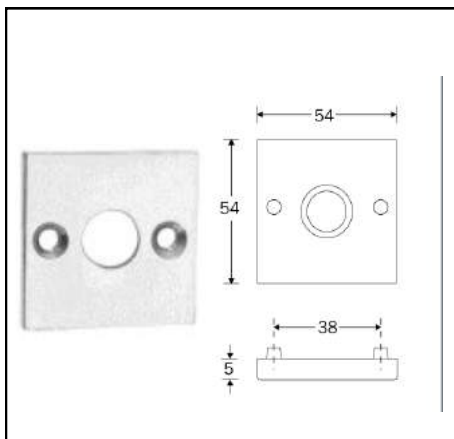

Veiligheids binnen krukrozet vierkant

- Veiligheids binnen krukrozet vierkant, messing ongelakt
- Veiligheids binnen krukrozet vierkant, nikkel glans
- Veiligheids binnen krukrozet vierkant, nikkel mat
- Veiligheids binnen krukrozet vierkant, zwart

Artikel nr	Bestel nr
XSR1059I/00	A3200010
XSR1059I/07	A3207010
XSR1059I/09	A3209010
XSR1059I/28	A3228010

**Standaard inclusief bevestigingsbouten voor deurdikte 56 mm.
Voor andere deurdiktes zie bladzijde 420**

T: 035-6012433

info@jpmkok.nl