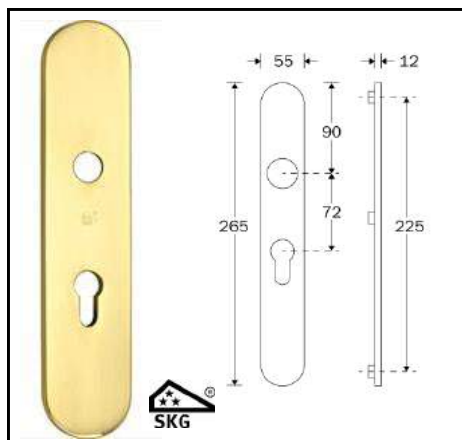

G. BONOMI & FIGLI

VEILIGHEIDSBESLAG

Veiligheids buitenschild PC72

- Veiligheids buitenschild ovaal, messing ongelakt
- Veiligheids buitenschild ovaal, nikkel glans PVD
- Veiligheids buitenschild ovaal, nikkel mat PVD
- Veiligheids buitenschild ovaal, zwart
- Veiligheids buitenschild ovaal, messing PVD
- Veiligheids buitenschild ovaal, chroom

Artikel nr	Bestel nr
XSP024E/00PZ72	A3200023
XSP024E/58PZ72	A3258023
XSP024E/59PZ72	A3259023
XSP024E/28PZ72	A3228023
XSP024E/62PZ72	A3262023
XSP024E/31PZ72	A3231023