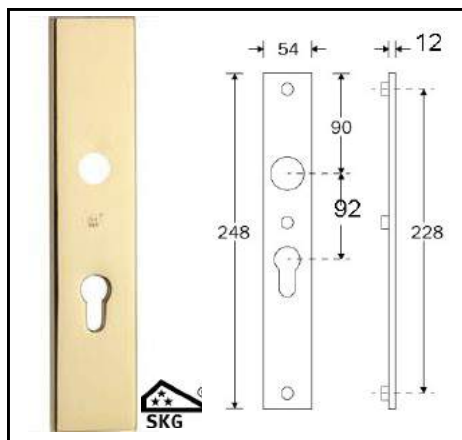

G. BONOMI & FIGLI

VEILIGHEIDSBESLAG

Veiligheids buitenschild PC92

- Veiligheids buitenschild rechthoekig, messing ongelakt
- Veiligheids buitenschild rechthoekig, nikkel glans PVD
- Veiligheids buitenschild rechthoekig, nikkel mat PVD
- Veiligheids buitenschild rechthoekig, zwart
- Veiligheids buitenschild rechthoekig, messing PVD

Artikel nr	Bestel nr
XSP022E/00PZ92	A3200020
XSP022E/58PZ92	A3258020
XSP022E/59PZ92	A3259020
XSP022E/28PZ92	A3228020
XSP022E/62PZ92	A3262020