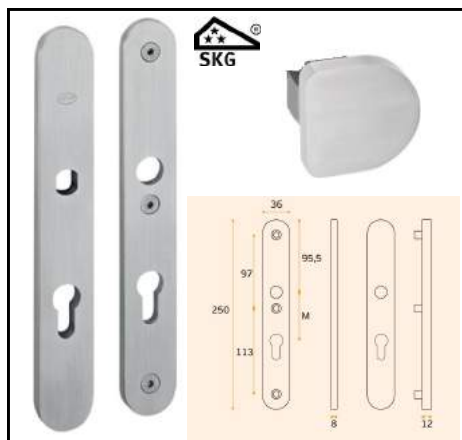

Veiligheidschilden voor vaste knop

Veiligheids smalschilden met vaste knop ovaal PC72 RVS

Artikel nr

IN.03.075.A.72

Bestel nr

J03075A7

Veiligheids smalschilden met vaste knop ovaal PC92 RVS

IN.03.075.A.92

J03075A9

Optioneel: ander model vaste knop