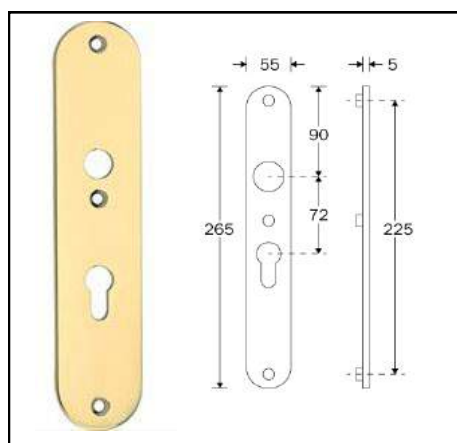

Veiligheids binnenschild PC72

- Veiligheids binnenschild ovaal, messing ongelakt
- Veiligheids binnenschild ovaal, nikkel glans
- Veiligheids binnenschild ovaal, nikkel mat
- Veiligheids binnenschild ovaal, zwart
- Veiligheids binnenschild ovaal, chroom

Artikel nr	Bestel nr
XSP024I/00PZ22	A3200024
XSP024I/07PZ72	A3207024
XSP024I/09PZ72	A3209024
XSP024E/28PZ72	A3228024
XSP024E/31PZ72	A3231024

**Standaard inclusief bevestigingsbouten voor deurdikte 56 mm.
Voor andere deurdiktes zie bladzijde 420**

T: 035-6012433

info@jpmkok.nl