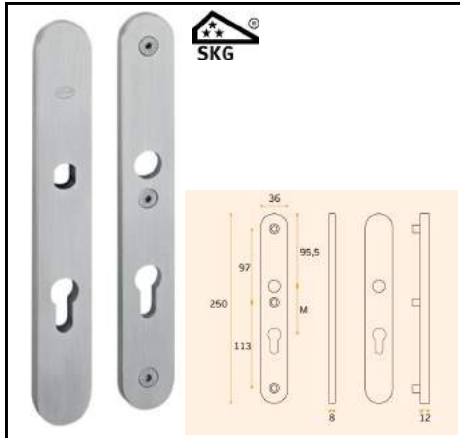

Veiligheidsschilden voor deurkrukken

Veiligheids smalschilden ovaal PC72 RVS

Artikel nr

Bestel nr

IN.03.075.C.72

J03075C7

Veiligheids smalschilden ovaal PC92 RVS

IN.03.075.C.92

J03075C9