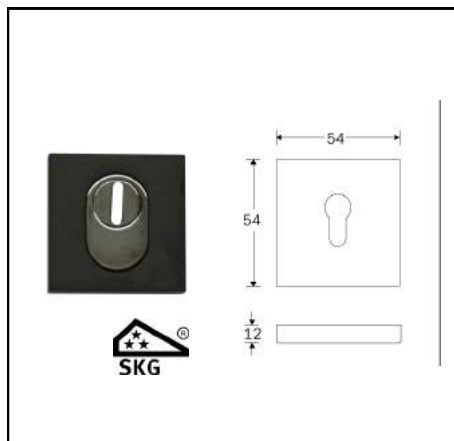

Veiligheids buiten cilinderrozet vierkant met kerntrek

	Artikel nr	Bestel nr
Veiligheids buiten cilinderrozet vierkant, messing ongelakt	XSB1060E/00CP	A3200074
Veiligheids buiten cilinderrozet vierkant, nikkel glans PVD	XSB1060E/58CP	A3258074
Veiligheids buiten cilinderrozet vierkant, nikkel mat PVD	XSB1060E//59CP	A3259074
Veiligheids buiten cilinderrozet vierkant, zwart	XSB1060E/28CP	A3228074
Veiligheids buiten cilinderrozet vierkant, messing PVD	XSB1060E/62CP	A3262074
Veiligheids buiten Cilinderrozet vierkant, chroom	XSB1060E/31CP	A3231074