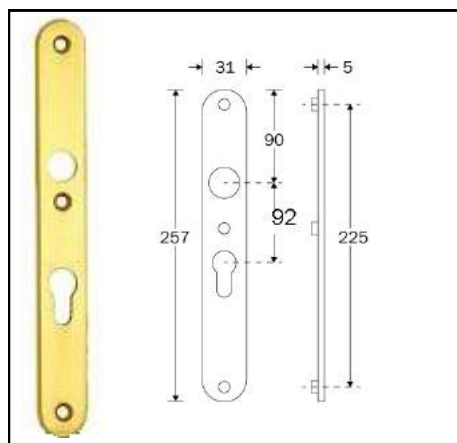

Veiligheids smal binnenschild PC92

- Veiligheids smal binnenschild ovaal, messing ongelakt
- Veiligheids smal binnenschild ovaal, nikkel glans
- Veiligheids smal binnenschild ovaal, nikkel mat
- Veiligheids smal binnenschild ovaal, zwart

Artikel nr	Bestel nr
XSP021I/00PZ92	A3200015
XSP021I/07PZ92	A3207015
XSP021I/09PZ92	A3209015
XSP021I/28PZ92	A3228015