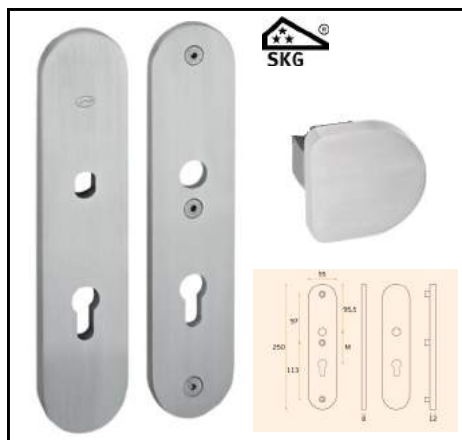

IN.03.073.C.72BL

Bestel nr

J03B73C7

Veiligheids schilden ovaal PC92 blind RVS

IN.03.073.C.92BL

J03B73C9

**Inclusief bevestigingsbouten voor deurdikte van 40 tot 56 mm**

**Veiligheidsschilden voor vaste knop**