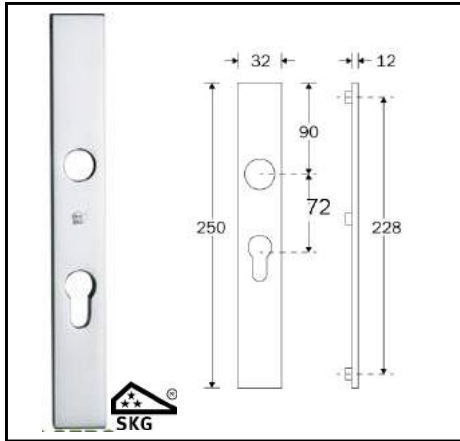

**Standaard inclusief bevestigingsbouten voor deurdikte 56 mm.  
Voor andere deurdiktes zie bladzijde 420**

T: 035-6012433

[info@jpmkok.nl](mailto:info@jpmkok.nl)

**Veiligheids smal buitenschild PC72**

|   | Artikel nr     | Bestel nr |
|---|----------------|-----------|
| Veiligheids smal buitenschild rechthoekig, messing ongelakt | XSP026E/00PZ72 | A3200029  |
| Veiligheids smal buitenschild rechthoekig, nikkel glans PVD | XSP026E/58PZ72 | A3258029  |
| Veiligheids smal buitenschild rechthoekig, nikkel mat PVD   | XSP026E/59PZ72 | A3259029  |
| Veiligheids smal buitenschild rechthoekig, zwart            | XSP026E/28PZ72 | A3228029  |
| Veiligheids smal buitenschild rechthoekig, messing PVD      | XSP026E/62PZ72 | A3262029  |
| Veiligheids smal buitenschild rechthoekig, chroom           | XSP026E/31PZ72 | A3231029  |