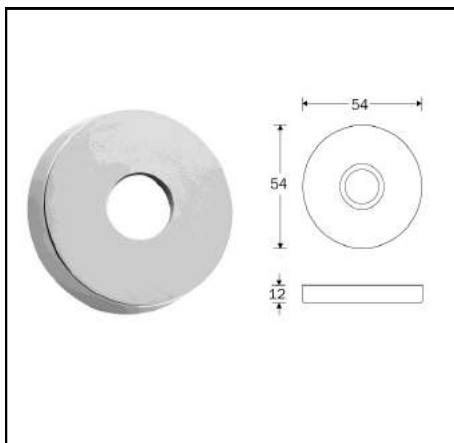

Veiligheids buiten krukrozet rond

Veiligheids buiten krukrozet rond, messing ongelakt	XSR1057E/00	A3200004
Veiligheids buiten krukrozet rond, nikkel glans PVD	XSR1057E/58	A3258004
Veiligheids buiten krukrozet rond, nikkel mat PVD	XSR1057E/59	A3259004
Veiligheids buiten krukrozet rond, zwart	XSR1057E/28	A3228004
Veiligheids buiten krukrozet rond, messing PVD	XSR1057E/62	A3262004
Veiligheids buiten krukrozet rond, chroom	XSR1057E/31	A3231004

Artikel nr	Bestel nr
XSR1057E/00	A3200004
XSR1057E/58	A3258004
XSR1057E/59	A3259004
XSR1057E/28	A3228004
XSR1057E/62	A3262004
XSR1057E/31	A3231004