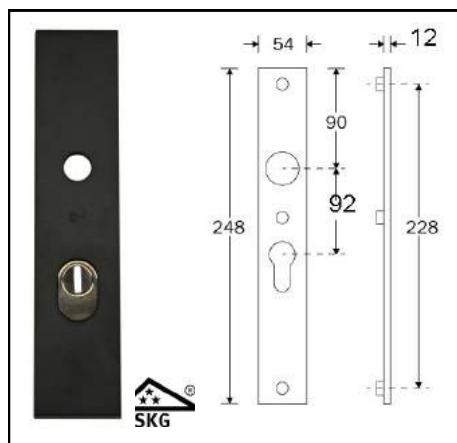

Veiligheids buitenschild PC92 met kerntrek

- Veiligheids buitenschild rechthoekig, messing ongelakt
- Veiligheids buitenschild rechthoekig, nikkel glans PVD
- Veiligheids buitenschild rechthoekig, nikkel mat PVD
- Veiligheids buitenschild rechthoekig, zwart
- Veiligheids buitenschild rechthoekig, messing PVD

Artikel nr	Bestel nr
XSP022E/00CP92	A3200072
XSP022E/58CP92	A3258072
XSP022E/59CP92	A3259072
XSP022E/28CP92	A3228072
XSP022E/62CP92	A3262072