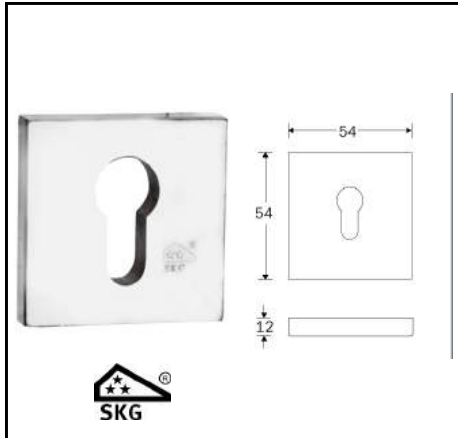

Veiligheids buiten cilinderrozet vierkant

	Artikel nr	Bestel nr
Veiligheids buiten cilinderrozet vierkant, messing ongelakt	XSB1060E/00	A3200006
Veiligheids buiten cilinderrozet vierkant, nikkel glans PVD	XSB1060E/58	A3258006
Veiligheids buiten cilinderrozet vierkant, nikkel mat PVD	XSB1060E/59	A3259006
Veiligheids buiten cilinderrozet vierkant, zwart	XSB1060E/28	A3228006
Veiligheids buiten cilinderrozet vierkant, messing PVD	XSB1060E/62	A3262006
Veiligheids buiten Cilinderrozet vierkant, chroom	XSB1060E/31	A3231006