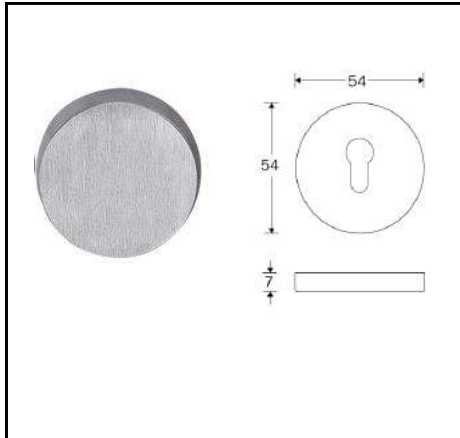

G. BONOMI & FIGLI

VEILIGHEIDSBESLAG

Veiligheids buiten blind rozet rond

Veiligheids buiten blind rozet rond, messing ongelakt *	XSB1058E/00SF	A3200003
Veiligheids buiten blind rozet rond, nikkel glans PVD *	XSB1058E/58SF	A3258003
Veiligheids buiten blind rozet rond, nikkel mat PVD *	XSB1058E/59SF	A3259003
Veiligheids buiten blind rozet rond, zwart	XSB1058E/28SF	A3228003
Veiligheids buiten blind rozet rond, messing PVD	XSB1058E/62SF	A3262003
Veiligheids buiten blind rozet rond, chroom	XSB1058E/31SF	A3231003

Artikel nr	Bestel nr
XSB1058E/00SF	A3200003
XSB1058E/58SF	A3258003
XSB1058E/59SF	A3259003
XSB1058E/28SF	A3228003
XSB1058E/62SF	A3262003
XSB1058E/31SF	A3231003