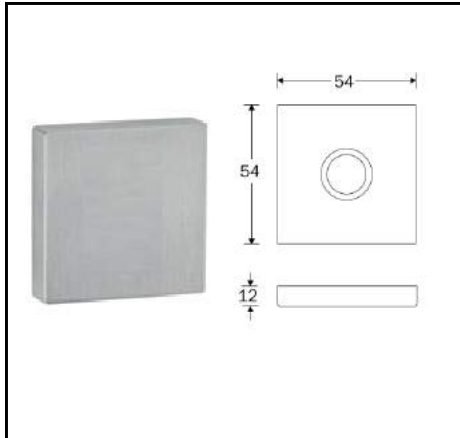

G. BONOMI & FIGLI

VEILIGHEIDSBESLAG

Veiligheids buiten blind rozet vierkant

- Veiligheids buiten blindrozet vierkant, messing ongelakt
- Veiligheids buiten blindrozet vierkant, nikkel glans PVD
- Veiligheids buiten blindrozet vierkant, nikkel mat PVD
- Veiligheids buiten blindrozet vierkant, zwart
- Veiligheids buiten blindrozet vierkant, messing PVD

Artikel nr	Bestel nr
XSB1060E/00SF	A3200008
XSP1060E/58SF	A3258008
XSP1060E/59SF	A3259008
XSP1060E/28SF	A3228008
XSP1060E/62SF	A3262008