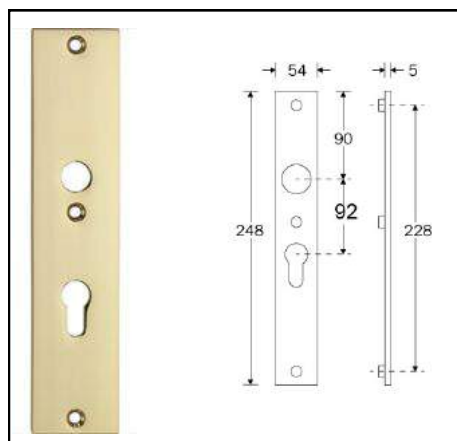

Veiligheids binnenschild PC92

- Veiligheids binnenschild rechthoekig, messing ongelakt
- Veiligheids buitenschild rechthoekig, nikkel glans
- Veiligheids buitenschild rechthoekig, nikkel mat
- Veiligheids buitenschild rechthoekig, zwart

Artikel nr	Bestel nr
XSP022I/00PZ92	A3200021
XSP022I/07PZ92	A3207021
XSP022I/09PZ92	A3209021
XSP022I/28PZ92	A3228021

**Standaard inclusief bevestigingsbouten voor deurdikte 56 mm.
Voor andere deurdiktes zie bladzijde 420**

T: 035-6012433

info@jpmkok.nl