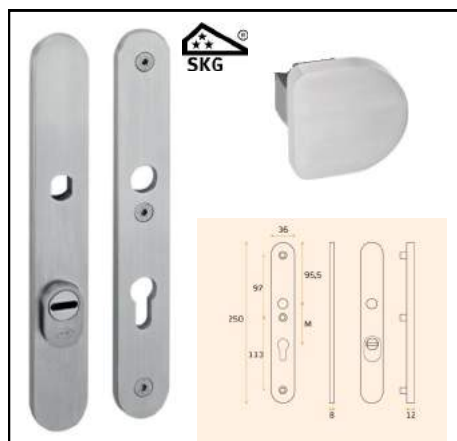

Veiligheidsschilden voor vaste knop

Veiligheids smalschilden met vaste knop ovaal PC72 kerntrek RVS

Artikel nr

IN.03.074.A.72

Bestel nr

J03074A7

Veiligheids smalschilden met vaste knop ovaal PC92 kerntrek RVS

IN.03.074.A.92

J03074A9

Optioneel: ander model vaste knop

Inclusief bevestigingsbouten voor deurdikte van 40 tot 56 mm