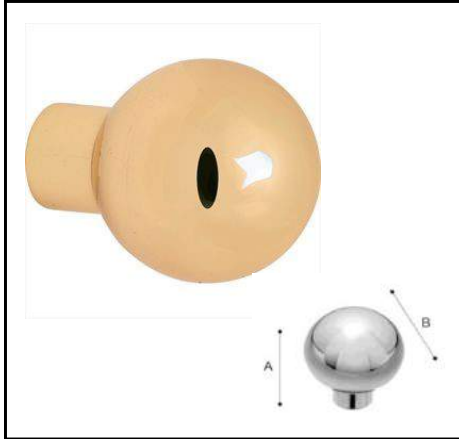

G. BONOMI & FIGLI

VEILIGHEIDSBESLAG

Vaste knop kogel model 50mm

	Artikel nr	Bestel nr
Knop kogel model voor buitenschild/rozet, messing ongelakt	XSQ515M50/00	A3200037
Knop kogel model voor buitenschild/rozet, nikkel glans PVD	XSQ515M50/58	A3258037
Knop kogel model voor buitenschild/rozet, nikkel mat PVD	XSQ515M50/59	A3259037
Knop kogel model voor buitenschild/rozet, zwart	XSQ515M50/28	A3228037
Knop kogel model voor buitenschild/rozet, messing PVD	XSQ515M50/62	A3262037
Knop kogel model voor buitenschild/rozet, chroom	XSQ515M/31	A3231037