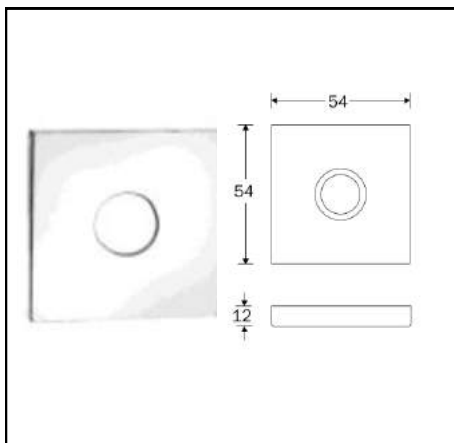

Veiligheids buiten krukrozet vierkant

- Veiligheids buiten krukrozet vierkant, messing ongelakt
- Veiligheids buiten krukrozet vierkant, nikkel glans PVD
- Veiligheids buiten krukrozet vierkant, nikkel mat PVD
- Veiligheids buiten krukrozet vierkant, zwart
- Veiligheids buiten krukrozet vierkant, messing PVD

Artikel nr	Bestel nr
XSR1059E/00	A3200009
XSR1059E/58	A3258009
XSR1059E/59	A3259009
XSR1059E/28	A3228009
XSR1059E/62	A3262009