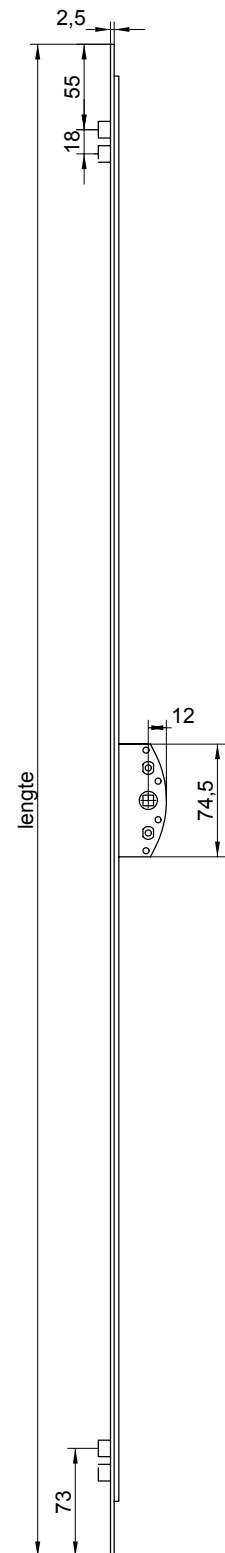

GSG RAAMSLOT 713 - 750

voorplaatbreedte 16 mm
slotkastbreedte 7 mm
voorplaatlengte 110 mm
krukgat 7x7 mm
geleverd incl. sluitplaat en boutjes
voor krukbevestiging
* voorraad Soest

| doornmaat | artikel | ronde voorplaat |
|-----------|---------|-----------------|
| 13 | 713* | 713R |
| 17 | 717* | 717R |
| 20 | 720* | 720R |
| 25 | 725* | 725R |
| 30 | 730* | 730R |
| 35 | 735* | 735R |
| 40 | 740* | 740R |
| 45 | 745* | 745R |
| 50 | 750* | 750R |

040713

GSG ROLNOKESPAGNOLET

ARTIKEL NUMMERS

| doornmaat | voorplaat 2,5 x | | | |
|-----------|-----------------|------------|-------------|------------|
| | 16 mm recht | 16 mm rond | 20 mm recht | 20 mm rond |
| 17 | 50/3/16 | 50R/3/16 | 50/3/20 | 50R/3/20 |
| 13 | 60/3/16 | 60R/3/16 | 60/3/20 | 60R/3/20 |
| 20 | 65/3/16 | 65R/3/16 | 65/3/20 | 65R/3/20 |
| 25 | 70/3/16 | 70R/3/16 | 70/3/20 | 70R/3/20 |
| 30 | 72/3/16 | 72R/3/16 | 72/3/20 | 72R/3/20 |
| 35 | 75/3/16 | 75R/3/16 | 75/3/20 | 75R/3/20 |
| 40 | 77/3/16 | 77R/3/16 | 77/3/20 | 77R/3/20 |
| 45 | 80/3/16 | 80R/3/16 | 80/3/20 | 80R/3/20 |
| 50 | 82/3/16 | 82R/3/16 | 82/3/20 | 82R/3/20 |

tapgat M5 voor krukbevestiging hoh 43 mm

kruk gat 7x7 mm

krukhoogte midden espagnolet

afwijkende krukhoogte mogelijk tot 150 mm van onderkant

standaard uitvoering: gegalvaniseerd

messing rolnokken

| lengte | aantal rolnokken |
|--------|------------------|
| 300 | 2 |
| 400 | 2 |
| 500 | 2 |
| 600 | 2 |
| 700 | 2 |
| 800 | 2 |
| 900 | 2 |
| 1000 | 3 |
| 1100 | 3 |
| 1200 | 3 |
| 1300 | 3 |
| 1400 | 3 |
| 1500 | 3 |
| 1600 | 3 |
| 1700 | 3 |
| 1800 | 3 |
| 1900 | 3 |
| 2000 | 4 |

sluitplaat nr. Dr.16c/3
zamak geel gebichromatiseerd
andere typen sluitplaten op aanvraag

vanaf lengte 1000 3e nok
op 130 mm boven hart kruk

bij lengte 2000 3e nok op
320 mm boven hart kruk
en 4e nok op 300 mm onder
hart kruk