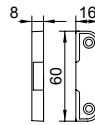

040713

GSG ROLNOKESPAGNOLET

ARTIKEL NUMMERS

| doornmaat | voorplaat 2,5 x | | | |
|-----------|-----------------|------------|-------------|------------|
| | 16 mm recht | 16 mm rond | 20 mm recht | 20 mm rond |
| 17 | 50/3/16 | 50R/3/16 | 50/3/20 | 50R/3/20 |
| 13 | 60/3/16 | 60R/3/16 | 60/3/20 | 60R/3/20 |
| 20 | 65/3/16 | 65R/3/16 | 65/3/20 | 65R/3/20 |
| 25 | 70/3/16 | 70R/3/16 | 70/3/20 | 70R/3/20 |
| 30 | 72/3/16 | 72R/3/16 | 72/3/20 | 72R/3/20 |
| 35 | 75/3/16 | 75R/3/16 | 75/3/20 | 75R/3/20 |
| 40 | 77/3/16 | 77R/3/16 | 77/3/20 | 77R/3/20 |
| 45 | 80/3/16 | 80R/3/16 | 80/3/20 | 80R/3/20 |
| 50 | 82/3/16 | 82R/3/16 | 82/3/20 | 82R/3/20 |

tapgat M5 voor krukbevestiging hoh 43 mm

kruk gat 7x7 mm

krukhoogte midden espagnolet

afwijkende krukhoogte mogelijk tot 150 mm van onderkant

standaard uitvoering: gegalvaniseerd

messing rolnokken

| lengte | aantal rolnokken |
|--------|------------------|
| 300 | 2 |
| 400 | 2 |
| 500 | 2 |
| 600 | 2 |
| 700 | 2 |
| 800 | 2 |
| 900 | 2 |
| 1000 | 3 |
| 1100 | 3 |
| 1200 | 3 |
| 1300 | 3 |
| 1400 | 3 |
| 1500 | 3 |
| 1600 | 3 |
| 1700 | 3 |
| 1800 | 3 |
| 1900 | 3 |
| 2000 | 4 |

sluitplaat nr. Dr.16c/3
zamak geel gebichromatiseerd
andere typen sluitplaten op aanvraag

vanaf lengte 1000 3e nok
op 130 mm boven hart kruk

bij lengte 2000 3e nok op
320 mm boven hart kruk
en 4e nok op 300 mm onder
hart kruk