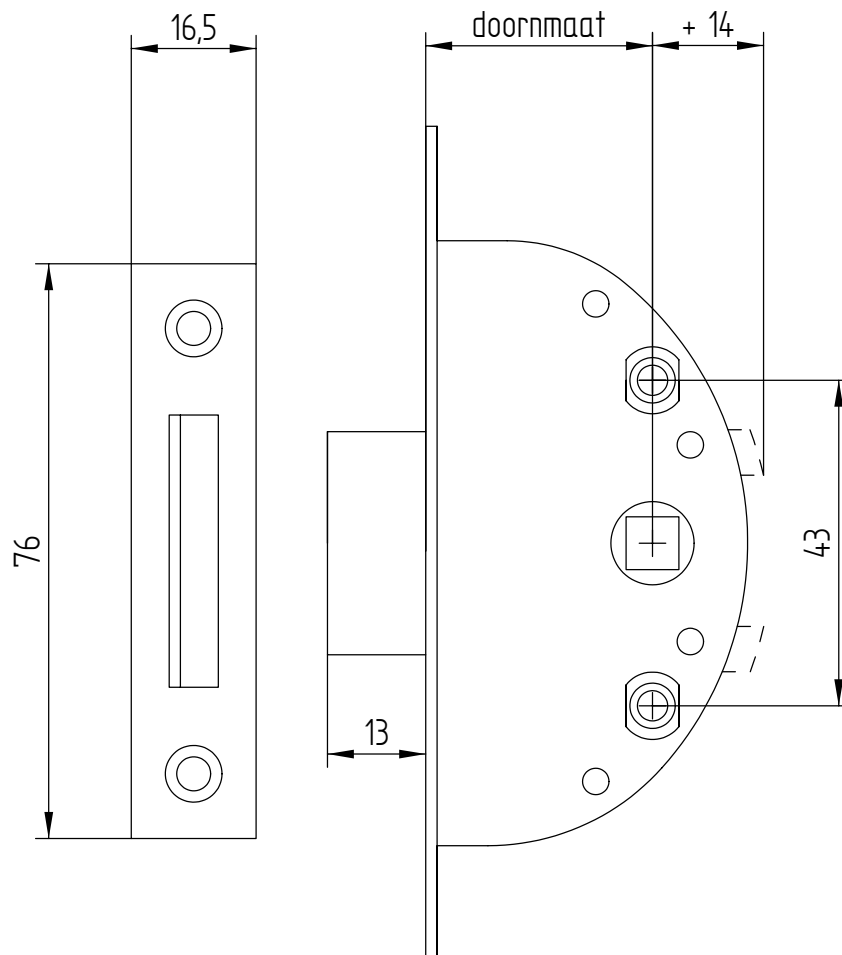

GSG RAAMSLOT 713 - 750

voorplaatbreedte 16 mm
slotkastbreedte 7 mm
voorplaatlengte 110 mm
krukgat 7x7 mm
geleverd incl. sluitplaat en boutjes
voor krukbevestiging
* voorraad Soest

| doornmaat | artikel | ronde voorplaat |
|-----------|---------|-----------------|
| 13 | 713* | 713R |
| 17 | 717* | 717R |
| 20 | 720* | 720R |
| 25 | 725* | 725R |
| 30 | 730* | 730R |
| 35 | 735* | 735R |
| 40 | 740* | 740R |
| 45 | 745* | 745R |
| 50 | 750* | 750R |

040713

GSG ROLNOKESPAGNOLET

ARTIKEL NUMMERS

| doornmaat | voorplaat 2,5 x | | | |
|-----------|-----------------|------------|-------------|------------|
| | 16 mm recht | 16 mm rond | 20 mm recht | 20 mm rond |
| 17 | 50/3/16 | 50R/3/16 | 50/3/20 | 50R/3/20 |
| 13 | 60/3/16 | 60R/3/16 | 60/3/20 | 60R/3/20 |
| 20 | 65/3/16 | 65R/3/16 | 65/3/20 | 65R/3/20 |
| 25 | 70/3/16 | 70R/3/16 | 70/3/20 | 70R/3/20 |
| 30 | 72/3/16 | 72R/3/16 | 72/3/20 | 72R/3/20 |
| 35 | 75/3/16 | 75R/3/16 | 75/3/20 | 75R/3/20 |
| 40 | 77/3/16 | 77R/3/16 | 77/3/20 | 77R/3/20 |
| 45 | 80/3/16 | 80R/3/16 | 80/3/20 | 80R/3/20 |
| 50 | 82/3/16 | 82R/3/16 | 82/3/20 | 82R/3/20 |

tapgat M5 voor krukbevestiging hoh 43 mm

kruk gat 7x7 mm

krukhoogte midden espagnolet

afwijkende krukhoogte mogelijk tot 150 mm van onderkant

standaard uitvoering: gegalvaniseerd

messing rolnokken

| lengte | aantal rolnokken |
|--------|------------------|
| 300 | 2 |
| 400 | 2 |
| 500 | 2 |
| 600 | 2 |
| 700 | 2 |
| 800 | 2 |
| 900 | 2 |
| 1000 | 3 |
| 1100 | 3 |
| 1200 | 3 |
| 1300 | 3 |
| 1400 | 3 |
| 1500 | 3 |
| 1600 | 3 |
| 1700 | 3 |
| 1800 | 3 |
| 1900 | 3 |
| 2000 | 4 |

sluitplaat nr. Dr.16c/3
zamak geel gebichromatiseerd
andere typen sluitplaten op aanvraag

vanaf lengte 1000 3e nok
op 130 mm boven hart kruk

bij lengte 2000 3e nok op
320 mm boven hart kruk
en 4e nok op 300 mm onder
hart kruk