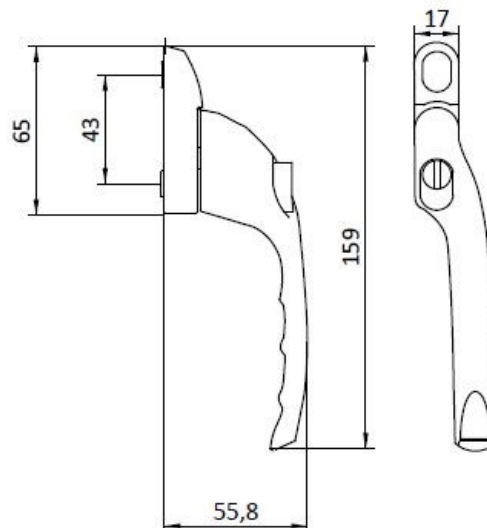

Mundial V02 verkropt afsluitbaar

Artikel nr

Bestel nr

Raamkruk met drukknop afsluitbaar verkropt, Zwart links

85000601

Raamkruk met drukknop afsluitbaar verkropt, Zwart rechts

85000602

Krukstift 8 x 40 mm, 8 x 50 mm, 7 x 40 mm en 7 x75 mm

Verloopbus van 7 naar 8 mm

Inclusief 1 cilindersleutel en afdekkapje

Set boutjes M 5 x 65 mm

1 rozet verbreder voor het afdekken van oude gaten