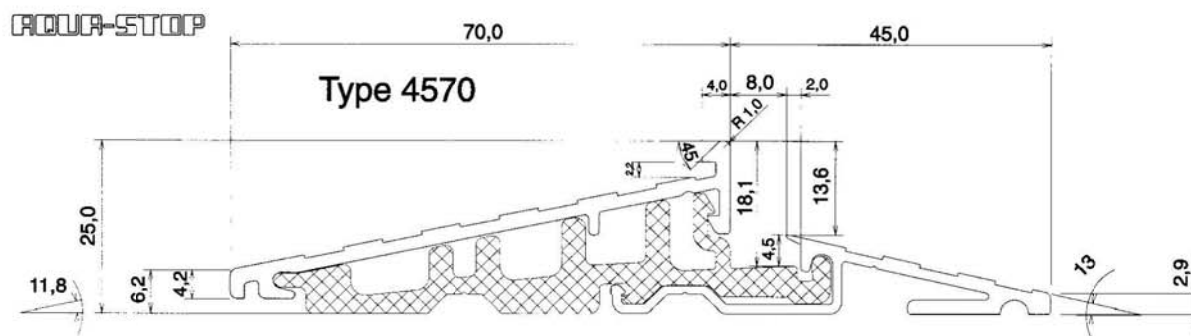

TECHNISCHE GEGEVENS

COMBINATIEMOGELIJKHEDEN

Maatvoering voor naar binnen draaiende deuren

buitenmaat (A) (B)		66 mm	70 mm
		binnenmaat	
45 mm		TYPE 49/66	TYPE 45/70
49 mm		TYPE 49/66	TYPE 49/70
54 mm		TYPE 54/66	

Naar buiten draaiende deuren

Bij bestelling voor naar buiten draaiende deuren de letters UD achter het type-nummer plaatsen.