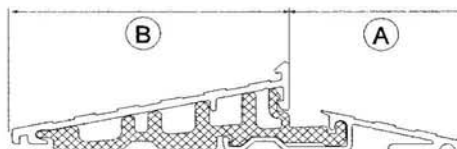

J.P.M. KOK
HANDELSONDERNEMING

telefoon
telefax
internet
e-mail

035-601 24 33
035-602 57 75
www.jpmmok.nl
jpmmok@wxs.nl

LEVERANCIER VAN: AH-, DAFA-, HABO-, PN-, SEBA- EN WINLOCK-BESLAGPRODUKTEN

DAFA: VRIENDELIJK VOOR U, STRENG VOOR WATER EN TOCHT