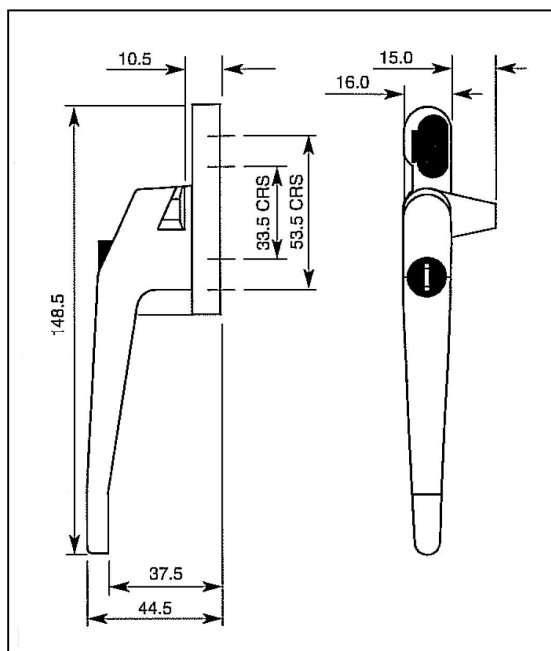

Stronghold Raamboompje
Niet afsluitbaar en afsluitbaar
Nokhoogte 10,5 mm

bestel nr	art nr	omschrijving	stift	kleur
27230101	0101-01-1	Raamboompje niet afsluitbaar nok 10,5 mm	links	Wit
27230102	0101-02-1	Raamboompje niet afsluitbaar nok 10,5 mm	rechts	Wit
27239901	0101-01-4	Raamboompje niet afsluitbaar nok 10,5 mm	links	F1
27239902	0101-02-4	Raamboompje niet afsluitbaar nok 10,5 mm	rechts	F1
27230501	0101-01-5	Raamboompje niet afsluitbaar nok 10,5 mm	links	Vermessingd
27230502	0101-01-5	Raamboompje niet afsluitbaar nok 10,5 mm	rechts	Vermessingd

bestel nr	art nr	omschrijving	stift	kleur
27250101	0102-01-1	Raamboompje afsluitbaar met cilindersleutel nok 10,5 mm	links	Wit
27250102	0102-02-1	Raamboompje afsluitbaar met cilindersleutel nok 10,5 mm	rechts	Wit
27230401	0102-01-4	Raamboompje afsluitbaar met cilindersleutel nok 10,5 mm	links	F1
27230402	0102-02-4	Raamboompje afsluitbaar met cilindersleutel nok 10,5 mm	rechts	F1
27250501	0102-01-5	Raamboompje afsluitbaar met cilindersleutel nok 10,5 mm	links	Vermessingd
27250502	0102-02-5	Raamboompje afsluitbaar met cilindersleutel nok 10,5 mm	rechts	Vermessingd

Raamboompjes zijn apart verpakt in plastic zakjes, inclusief accessoires.

Standaard verpakking: 50 stuks in doos.

Prijzen inclusief afdekplaatje en sleutel (indien van toepassing)

Prijzen bruto exclusief B.T.W