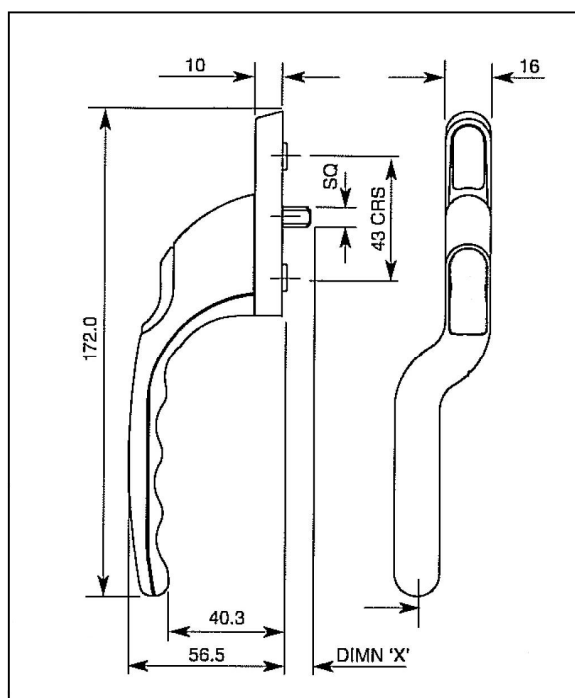

**Stronghold øPTOö niet afsluitbaar
Raamkruk verkropt**

bestel nr	art nr	omschrijving		stift	kleur
28130151	0141-81-1	Raamkruk niet afsluitbaar	links	8x40	Wit
28130152	0141-82-1	Raamkruk niet afsluitbaar	rechts	8x40	Wit
28130351	0141-81-3	Raamkruk niet afsluitbaar	links	8x40	Chroom-mat
28130352	0141-82-3	Raamkruk niet afsluitbaar	rechts	8x40	Chroom-mat
28130451	0141-81-4	Raamkruk niet afsluitbaar	links	8x40	F1
28130452	0141-82-4	Raamkruk niet afsluitbaar	rechts	8x40	F1
28130551	0141-81-5	Raamkruk niet afsluitbaar	links	8x40	Vermessingd
28130552	0141-82-5	Raamkruk niet afsluitbaar	rechts	8x40	Vermessingd
27131051	0141-70-1	Raamkruk niet afsluitbaar	links	7x40	ral 9001
27131052	0141-70-2	Raamkruk niet afsluitbaar	rechts	7x40	ral 9001
28130651	0141-81-7	Raamkruk niet afsluitbaar	links	8x40	Zwart
28130652	0141-82-7	Raamkruk niet afsluitbaar	rechts	8x40	Zwart

Krukjes zijn apart verpakt in plastic zakjes, inclusief accessoires. Standaard verpakking: 50 stuks in doos.

Prijzen inclusief afdekplaatje en sleutel (indien van toepassing)

Andere stift lengtes en diktes mogelijk zie bladzijde 15

Prijzen bruto exclusief B.T.W