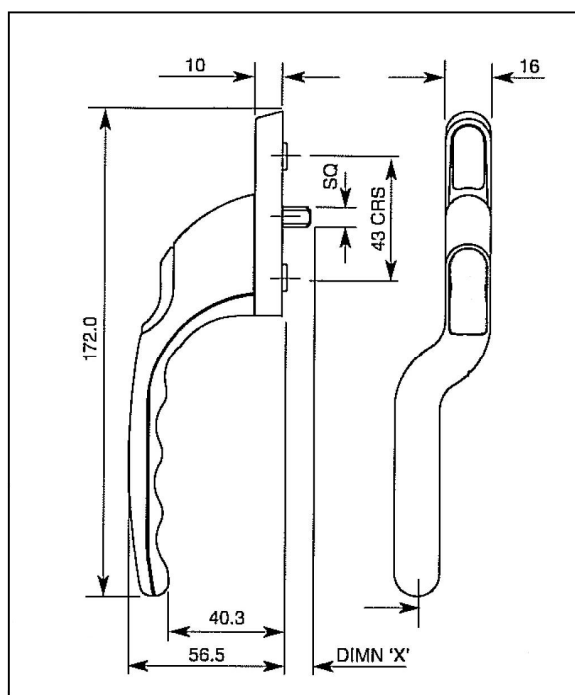

Stronghold öPTOö Met drukknop
Raamkruk verkropt

bestel nr	art nr	omschrijving		stift	kleur
28140151	0141-01-1	Raamkruk met drukknop	links	8x40	Wit
28140152	0141-02-1	Raamkruk met drukknop	rechts	8x40	Wit
28140351	0141-01-3	Raamkruk met drukknop	links	8x40	Chroom-mat
28140352	0141-02-3	Raamkruk met drukknop	rechts	8x40	Chroom-mat
28140451	0141-01-4	Raamkruk met drukknop	links	8x40	F1
28140452	0141-02-4	Raamkruk met drukknop	rechts	8x40	F1
28140551	0141-01-5	Raamkruk met drukknop	links	8x40	Messing
28140552	0141-02-5	Raamkruk met drukknop	rechts	8x40	Messing
27131051	0141-70-1	Raamkruk met drukknop	links	7x40	ral 9001
27161052	0141-70-2	Raamkruk met drukknop	rechts	7x40	ral 9001
28140651	0141-01-7	Raamkruk met drukknop	links	8x40	Zwart
28140652	0141-02-7	Raamkruk met drukknop	rechts	8x40	Zwart

Krukjes zijn apart verpakt in plastic zakjes, inclusief accessoires. Standaard verpakking: 50 stuks in doos.

Prijzen inclusief afdekplaatje en sleutel (indien van toepassing)

Andere stift lengtes en diktes mogelijk zie bladzijde 15

Prijzen bruto exclusief B.T.W