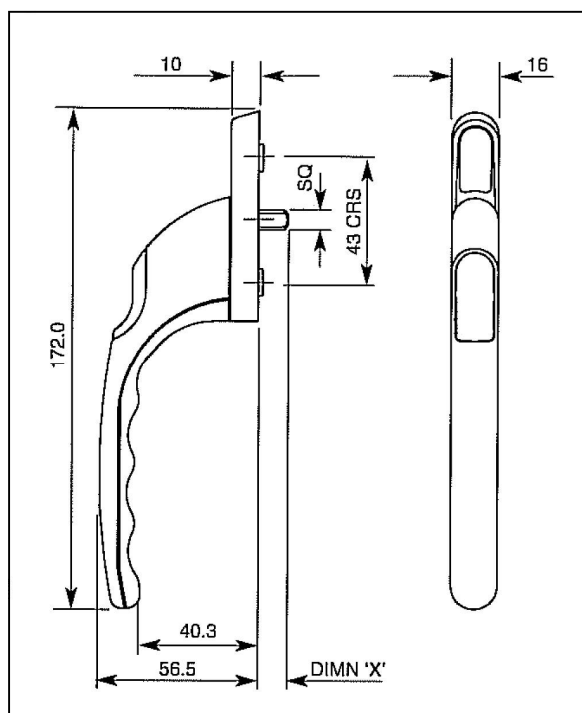

**Stronghold øPTOö
Niet afsluitbaar
Raamkruk recht**

bestel nr	art nr	omschrijving		stift	kleur
28130130	0139-80-1	Raamkruk niet afsluitbaar	recht	8x30	Wit
28130330	0139-80-3	Raamkruk niet afsluitbaar	recht	8x30	Chroom-mat
28130430	0139-80-4	Raamkruk niet afsluitbaar	recht	8x30	F1
28130530	0139-80-5	Raamkruk niet afsluitbaar	recht	8x30	Vermessingd
28136630	0139-80-7	Raamkruk niet afsluitbaar	recht	8x30	Zwart

Krukjes zijn apart verpakt in plastic zakjes, inclusief accessoires. Standaard verpakking: 50 stuks in doos.

Prijzen inclusief afdekplaatje en sleutel (indien van toepassing)

Andere stift lengtes en diktes mogelijk zie bladzijde 15

Prijzen bruto exclusief B.T.W