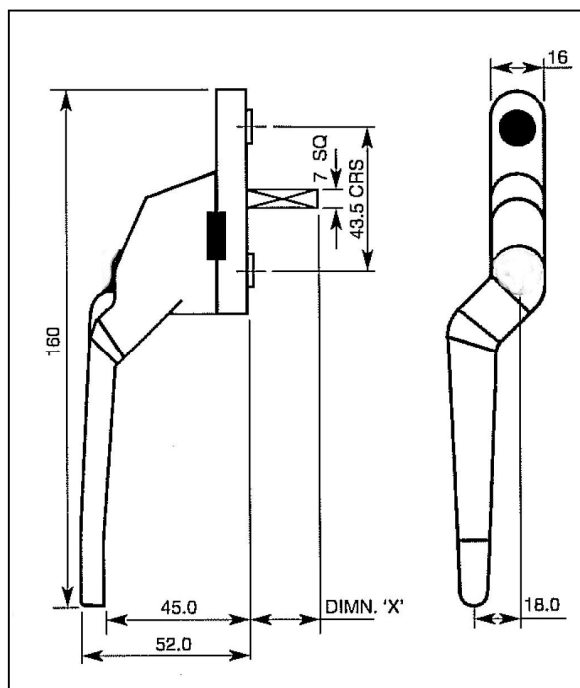

Stronghold verkropt
Niet afsluitbaar
Raamkruk verkropt

bestel nr	art nr	omschrijving		stift	kleur
27310151	0121-01-1	Raamkruk niet afsluitbaar	links	7x40	Wit
27310152	0121-02-1	Raamkruk niet afsluitbaar	rechts	7x40	Wit
27310351	0121-01-3	Raamkruk niet afsluitbaar	links	7x40	Chroom-mat
27310352	0121-02-3	Raamkruk niet afsluitbaar	rechts	7x40	Chroom-mat
27310551	0121-01-5	Raamkruk niet afsluitbaar	links	7x40	Vermessingd
27310552	0121-02-5	Raamkruk niet afsluitbaar	rechts	7x40	Vermessingd

Krukjes zijn apart verpakt in plastic zakjes, inclusief accessoires. Standaard verpakking: 50 stuks in doos.

Prijzen inclusief afdekplaatje en sleutel (indien van toepassing)

Andere stift lengtes en diktes mogelijk zie bladzijde 15

Prijzen bruto exclusief B.T.W