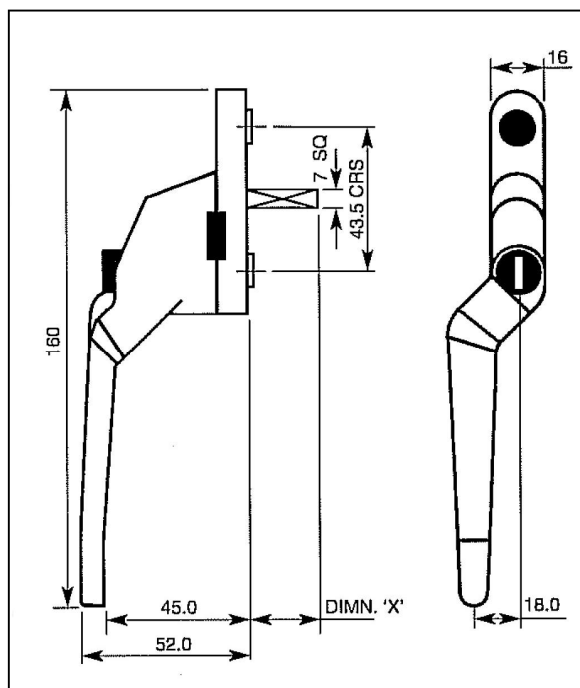

Stronghold verkropt
Afsluitbaar met cilinder sleutel
Raamkruk verkropt

bestel nr	art nr	omschrijving		stift	kleur
27330151	0122-01-1	Raamkruk afsluitbaar met cilinder sleutel	links	7x40	Wit
27330152	0122-02-1	Raamkruk afsluitbaar met cilinder sleutel	rechts	7x40	Wit
27330351	0122-01-3	Raamkruk afsluitbaar met cilinder sleutel	links	7x40	Chroom-mat
27330352	0122-02-3	Raamkruk afsluitbaar met cilinder sleutel	rechts	7x40	Chroom-mat
27330551	0122-01-5	Raamkruk afsluitbaar met cilinder sleutel	links	7x40	Messing
27330552	0122-02-5	Raamkruk afsluitbaar met cilinder sleutel	rechts	7x40	Messing

Krukjes zijn apart verpakt in plastic zakjes, inclusief accessoires. Standaard verpakking: 50 stuks in doos.

Prijzen inclusief afdekplaatje en sleutel (indien van toepassing)

Andere stift lengtes en diktes mogelijk zie bladzijde 15

Prijzen bruto exclusief B.T.W