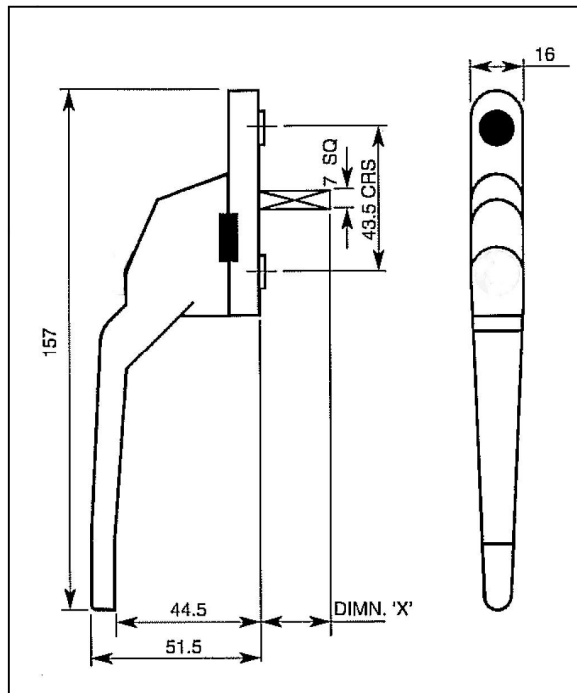

Stronghold ðHI-LINEö
Niet afsluitbaar
Raamkruk recht

bestel nr	art nr	omschrijving	stift	kleur
27310150	0115-00-1	Raamkruk niet afsluitbaar	recht	Wit
27310350	0115-00-3	Raamkruk niet afsluitbaar	recht	Chroom-mat
27310550	0115-00-5	Raamkruk niet afsluitbaar	recht	Vermessingd
27311050	0115-70-7	Raamkruk niet afsluitbaar	recht	ral 9001

Krukjes zijn apart verpakt in plastic zakjes, inclusief accessoires. Standaard verpakking: 50 stuks in doos.

Prijzen inclusief afdekplaatje en sleutel (indien van toepassing)

Andere stift lengtes en diktes mogelijk zie bladzijde 15

Prijzen bruto exclusief B.T.W