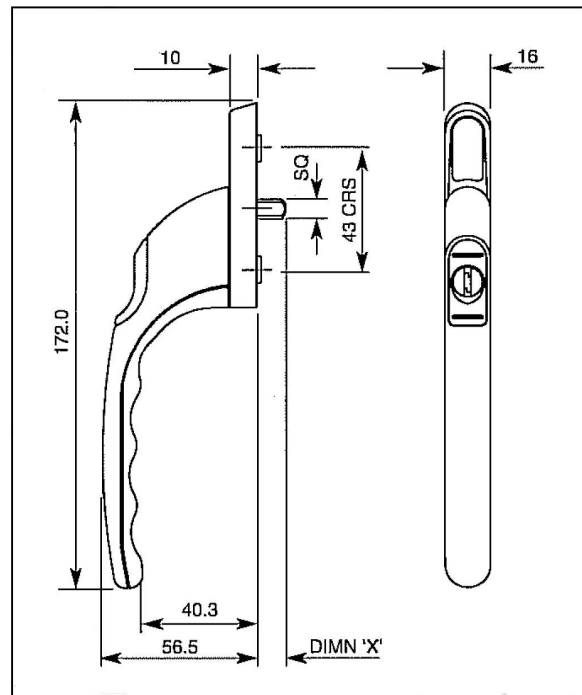

Stronghold òPTOò afsluitbaar
Drukknopkrukje recht
Met cilindersleutel

| bestel nr | art nr | omschrijving | | stift | kleur |
|-----------|-----------|--|-------|-------|-------------|
| 28160130 | 0140-00-1 | Raamkruk met drukknop/cilinder sleutel | recht | 8x30 | Wit |
| 28160230 | 0140-00-2 | Raamkruk met drukknop/cilinder sleutel | recht | 8x30 | Chroom |
| 28160330 | 0140-00-3 | Raamkruk met drukknop/cilinder sleutel | recht | 8x30 | Chroom-mat |
| 28160430 | 0140-00-4 | Raamkruk met drukknop/cilinder sleutel | recht | 8x30 | F1 |
| 28160530 | 0140-00-5 | Raamkruk met drukknop/cilinder sleutel | recht | 8x30 | Vermessingd |
| 28161130 | 0140-00-6 | Raamkruk met drukknop/cilinder sleutel | recht | 8x30 | RVS-look |
| 28160630 | 0140-00-7 | Raamkruk met drukknop/cilinder sleutel | recht | 8x30 | Zwart |