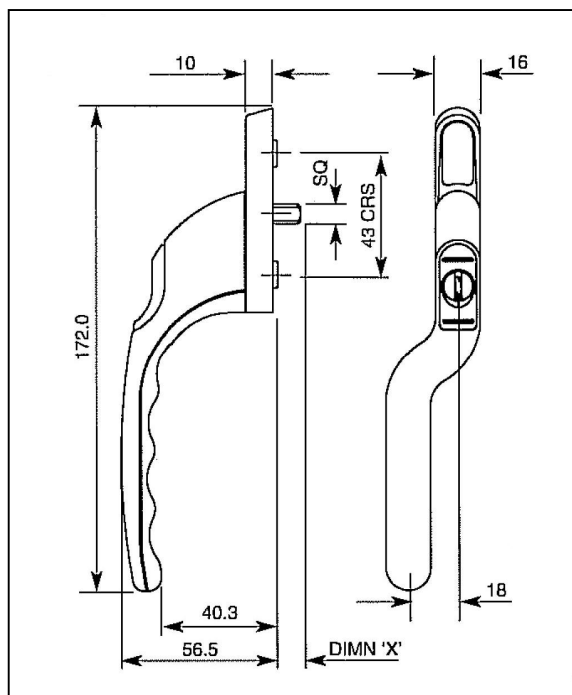

**Stronghold öPTÖö afsluitbaar
Met cilindersleutel
Raamkruk verkropt**

bestel nr	art nr	omschrijving		stift	kleur
28160151	0142-01-1	Raamkruk met drukknop/cilinder sleutel	links	8x40	Wit
28160152	0142-02-1	Raamkruk met drukknop/cilinder sleutel	rechts	8x40	Wit
28160251	0142-01-2	Raamkruk met drukknop/cilinder sleutel	links	8x40	Chroom
28160252	0142-02-2	Raamkruk met drukknop/cilinder sleutel	rechts	8x40	Chroom
28160351	0142-01-3	Raamkruk met drukknop/cilinder sleutel	links	8x40	Chroom-mat
28160352	0142-02-3	Raamkruk met drukknop/cilinder sleutel	rechts	8x40	Chroom-mat
28160451	0142-01-4	Raamkruk met drukknop/cilinder sleutel	links	8x40	F1
28160452	0142-02-4	Raamkruk met drukknop/cilinder sleutel	rechts	8x40	F1
28160551	0142-01-5	Raamkruk met drukknop/cilinder sleutel	links	8x40	Vermessingd
28160552	0142-02-5	Raamkruk met drukknop/cilinder sleutel	rechts	8x40	Vermessingd
28161151	0142-01-6	Raamkruk met drukknop/cilinder sleutel	links	8x40	RVS-look
28161152	0142-02-6	Raamkruk met drukknop/cilinder sleutel	rechts	8x40	RVS-look
28160651	0142-01-7	Raamkruk met drukknop/cilinder sleutel	links	8x40	Zwart
28160652	0142-02-7	Raamkruk met drukknop/cilinder sleutel	rechts	8x40	Zwart
27141051	0142-70-1	Raamkruk met drukknop/cilinder sleutel	links	7x40	ral 9001
27141052	0142-70-2	Raamkruk met drukknop/cilinder sleutel	rechts	7x40	ral 9001

Krukjes zijn apart verpakt in plastic zakjes, inclusief accessoires. Standaard verpakking: 50 stuks in doos.

Prijzen inclusief afdekplaatje en sleutel (indien van toepassing)

Andere stift lengtes en diktes mogelijk zie bladzijde 15

Prijzen bruto exclusief B.T.W