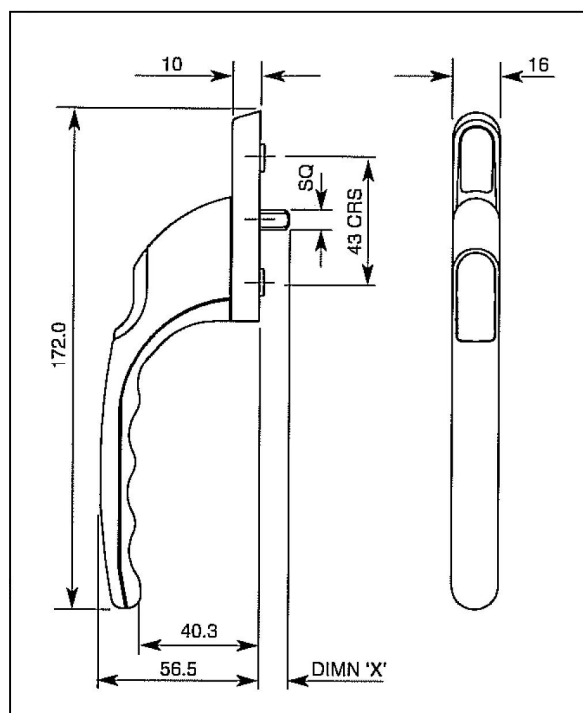

**Stronghold øPTOö
Met drukknop
Raamkruk recht**

bestel nr	art nr	omschrijving		stift	kleur
28140130	0139-00-1	Raamkruk met drukknop	recht	8x30	Wit
28140330	0139-00-3	Raamkruk met drukknop	recht	8x30	Chroom-mat
28140430	0139-00-4	Raamkruk met drukknop	recht	8x30	F1
28140530	0139-00-5	Raamkruk met drukknop	recht	8x30	Vermessingd
28140630	0139-00-7	Raamkruk met drukknop	recht	8x30	Zwart

Krukjes zijn apart verpakt in plastic zakjes, inclusief accessoires. Standaard verpakking: 50 stuks in doos.

Prijzen inclusief afdekplaatje en sleutel (indien van toepassing)

Andere stift lengtes en diktes mogelijk zie bladzijde 15

Prijzen bruto exclusief B.T.W