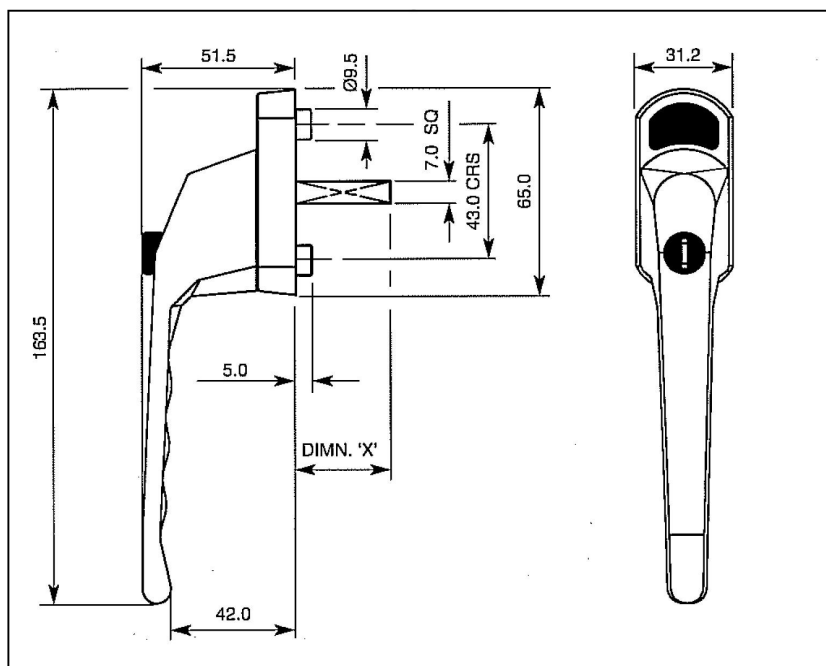

Stronghold T n T en T bT
Niet afsluitbaar en afsluitbaar
Raamkruk recht

bestel nr	art nr	omschrijving	stift	kleur
27390130	0125-00-1	Raamkruk niet afsluitbaar	recht	Wit
27390430	0125-00-4	Raamkruk niet afsluitbaar	recht	F1
27390530	0125-00-5	Raamkruk niet afsluitbaar	recht	Vermessingd
27400130	0126-00-1	Raamkruk afsluitbaar met cilinder sleutel	recht	Wit
27400430	0126-00-4	Raamkruk afsluitbaar met cilinder sleutel	recht	F1
27400530	0126-00-5	Raamkruk afsluitbaar met cilinder sleutel	recht	Vermessingd
27420130	0128-00-1	Raamkruk afsluitbaar met cilinder sleutel	recht	Wit
27420330	0128-00-3	Raamkruk afsluitbaar met cilinder sleutel	recht	Chroom-mat
27420530	0128-00-5	Raamkruk afsluitbaar met cilinder sleutel	recht	Messing

Krukjes zijn apart verpakt in plastic zakjes, inclusief accessoires. Standaard verpakking: 50 stuks in doos.

Prijzen inclusief afdekplaatje en sleutel (indien van toepassing)

Andere stift lengtes en diktes mogelijk zie bladzijde 15

Prijzen bruto exclusief B.T.W