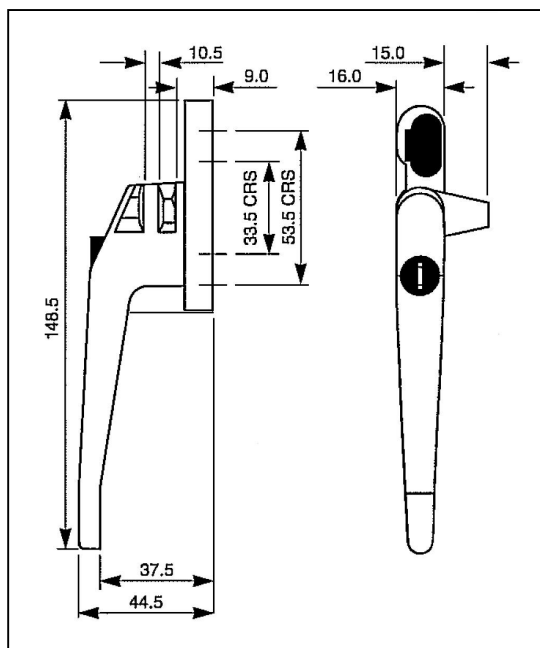

Stronghold Raamboompje
Afsluitbaar en niet afsluitbaar
Dubbel nok 10,5 en 21 mm

bestel nr	art nr	omschrijving	stift	kleur
27000101	0103-01-1	Raamboompje niet afsluitbaar dubbel nok	links	Wit
27000102	0103-02-1	Raamboompje niet afsluitbaar dubbel nok	rechts	Wit
27000001	0103-01-4	Raamboompje niet afsluitbaar dubbel nok	links	F1
27000002	0103-02-4	Raamboompje niet afsluitbaar dubbel nok	rechts	F1
27000501	0103-01-5	Raamboompje niet afsluitbaar dubbel nok	links	Messing
27000502	0103-02-5	Raamboompje niet afsluitbaar dubbel nok	rechts	Messing

bestel nr	art nr	omschrijving	stift	kleur
27000101	0104-01-1	Raamboompje afsluitbaar met cilindersleutel dubbel nok	links	Wit
27000102	0104-02-1	Raamboompje afsluitbaar met cilinder sleutel dubbel nok	rechts	Wit
27000003	0104-01-4	Raamboompje afsluitbaar met cilindersleutel dubbel nok	links	F1
27000004	0104-02-4	Raamboompje afsluitbaar met cilindersleutel dubbel nok	rechts	F1
27000501	0104-01-5	Raamboompje afsluitbaar met cilindersleutel dubbel nok	links	Messing
27000502	0104-02-5	Raamboompje afsluitbaar met cilindersleutel dubbel nok	rechts	Messing

Raamboompjes zijn apart verpakt in plastic zakjes, inclusief accessoires.

Standaard verpakking: 50 stuks in doos.

Prijzen inclusief afdekplaatje en sleutel (indien van toepassing)

Prijzen bruto exclusief B.T.W