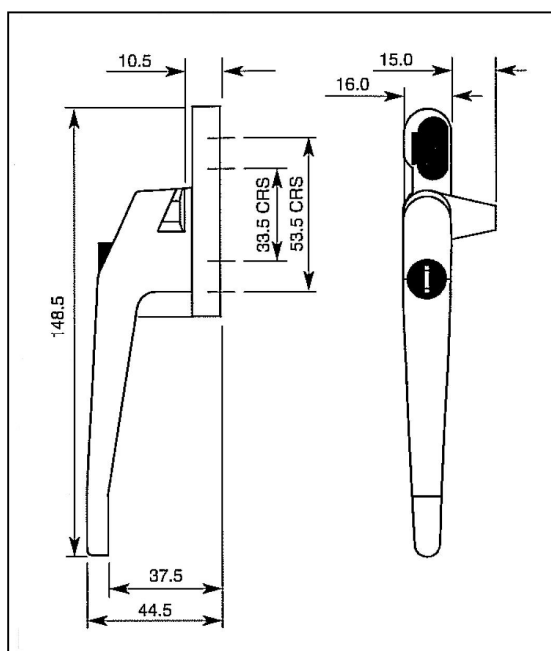

Stronghold Raamboompje
Afsluitbaar en niet afsluitbaar
Nokhoogte 21 mm

bestel nr	art nr	omschrijving	stift	kleur
27270101	0111-01-1	Raamboompje niet afsluitbaar nok 21 mm	links	wit
27270102	0111-02-1	Raamboompje niet afsluitbaar nok 21 mm	rechts	wit
27270401	0111-01-4	Raamboompje niet afsluitbaar nok 21 mm	links	F1
27270402	0111-02-4	Raamboompje niet afsluitbaar nok 21 mm	rechts	F1
27270501	0111-01-5	Raamboompje niet afsluitbaar nok 21 mm	links	Messing
27270502	0111-02-5	Raamboompje niet afsluitbaar nok 21 mm	rechts	Messing

bestel nr	art nr	omschrijving	stift	kleur
27290101	0112-01-1	Raamboompje afsluitbaar met cilindersleutel nok 21 mm	links	Wit
27290102	0112-02-1	Raamboompje afsluitbaar met cilindersleutel nok 21 mm	rechts	Wit
27240401	0112-01-4	Raamboompje afsluitbaar met cilindersleutel nok 21 mm	links	F1
27240402	0112-02-4	Raamboompje afsluitbaar met cilindersleutel nok 21 mm	rechts	F1
27290501	0112-01-5	Raamboompje afsluitbaar met cilindersleutel nok 21 mm	links	Messing
27290502	0112-02-5	Raamboompje afsluitbaar met cilindersleutel nok 21 mm	rechts	Messing

Raamboompjes zijn apart verpakt in plastic zakjes, inclusief accessoires.

Standaard verpakking: 50 stuks in doos.

Prijzen inclusief afdekplaatje en sleutel (indien van toepassing)

Prijzen bruto exclusief B.T.W