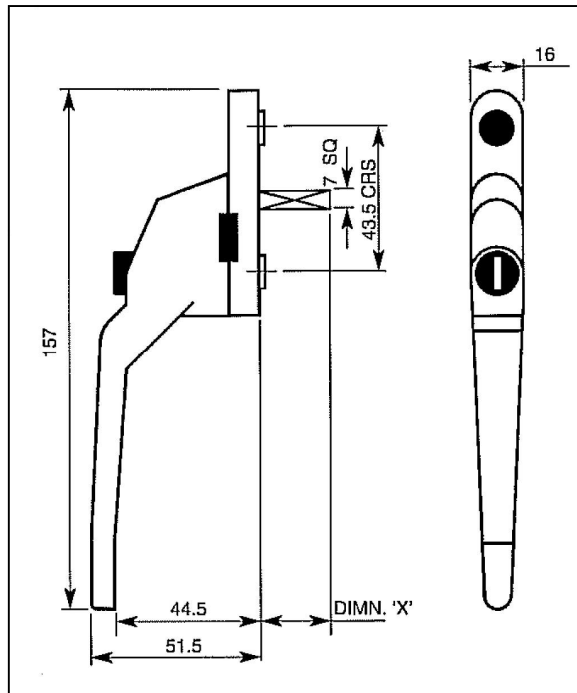

Stronghold òHI-LINEò
Raamkruk recht
Met cilindersleutel/drukknop

bestel nr	art nr	omschrijving	stift	kleur	
27330150	0116-00-1	Raamkruk afsluitbaar met cilinder sleutel	recht	7x40	Wit
27330350	0116-00-3	Raamkruk afsluitbaar met cilinder sleutel	recht	7x40	Chroom-mat
27330550	0116-00-5	Raamkruk afsluitbaar met cilinder sleutel	recht	7x40	Messing
27331050	0116-72-0	Raamkruk afsluitbaar met cilinder sleutel	recht	7x40	ral 9001

Krukjes zijn apart verpakt in plastic zakjes, inclusief accessoires. Standaard verpakking: 50 stuks in doos.

Prijzen inclusief afdekplaatje en sleutel (indien van toepassing)

Andere stift lengtes en diktes mogelijk zie bladzijde 15

Prijzen bruto exclusief B.T.W