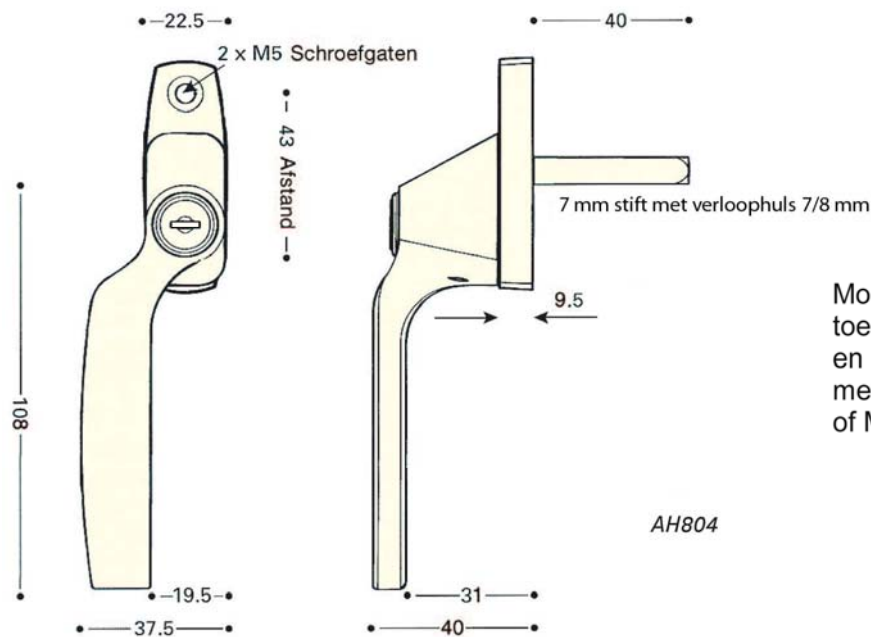

**AH Raamkruk afsluitbaar
Met drukknop en cilindersleutel**

Raamkrukjes zijn apart verpakt in plastic zakjes, inclusief accessoires. Standaard verpakking: 50 stuks in doos.

Prijzen inclusief afdekplaatje en sleutel (indien van toepassing)

Andere stift lengtes en diktes mogelijk

Prijzen bruto exclusief B.T.W

**AH Raamkruk afsluitbaar
Met drukknop en cilindersleutel**

Montage: afhankelijk van toe te passen espagnolet en plaatsing in het raam met 4 mm houtschroeven of M5 boutjes