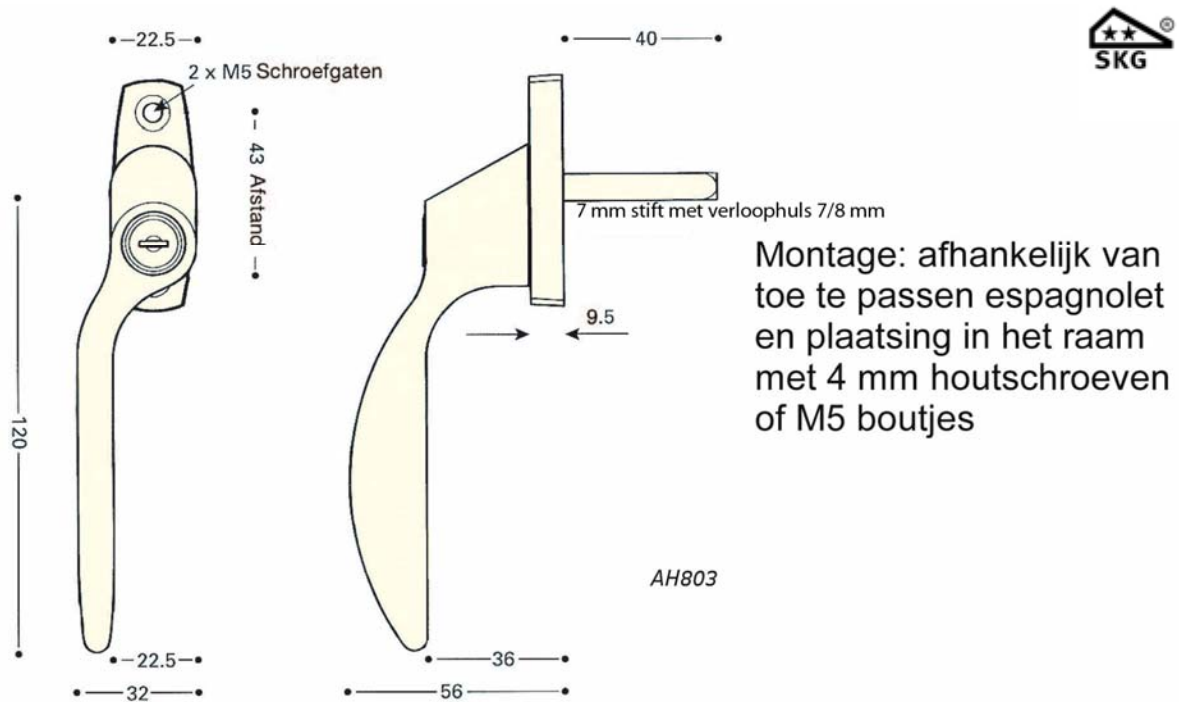

**AH Raamkruk afsluitbaar
Met drukknop en cilindersleutel**

Raamkrukjes zijn apart verpakt in plastic zakjes, inclusief accessoires. Standaard verpakking: 50 stuks in doos.

Prijzen inclusief afdekplaatje en sleutel (indien van toepassing)

Andere stift lengtes en diktes mogelijk

Prijzen bruto exclusief B.T.W