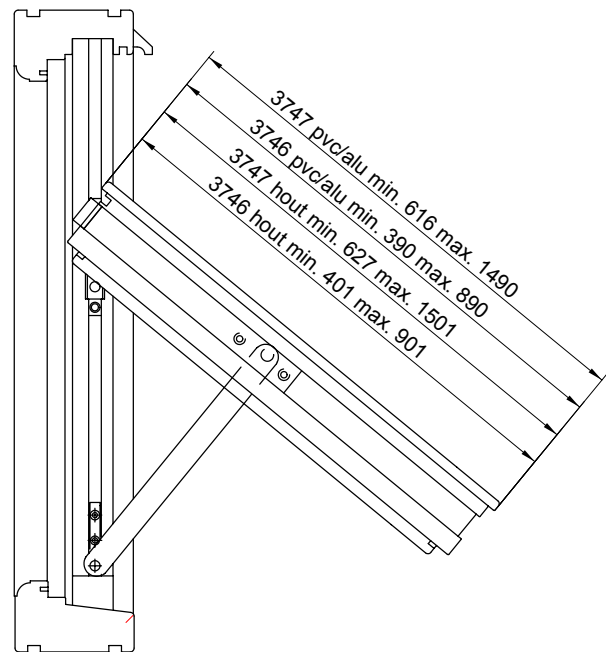

PN
BESLAG

PN UNI SYSTEM

uitzetzak raam

schaar tegen bovenkant plaatsen

374691-100

J.P.M. KOK
HANDELSONDERNEMING

Oostergracht 36
NL-3763 LZ Soest, Holland
Telefoon +31 (0)35 601 24 33
Telefax +31 (0)35 602 57 75

Internet www.jpmmkok.nl