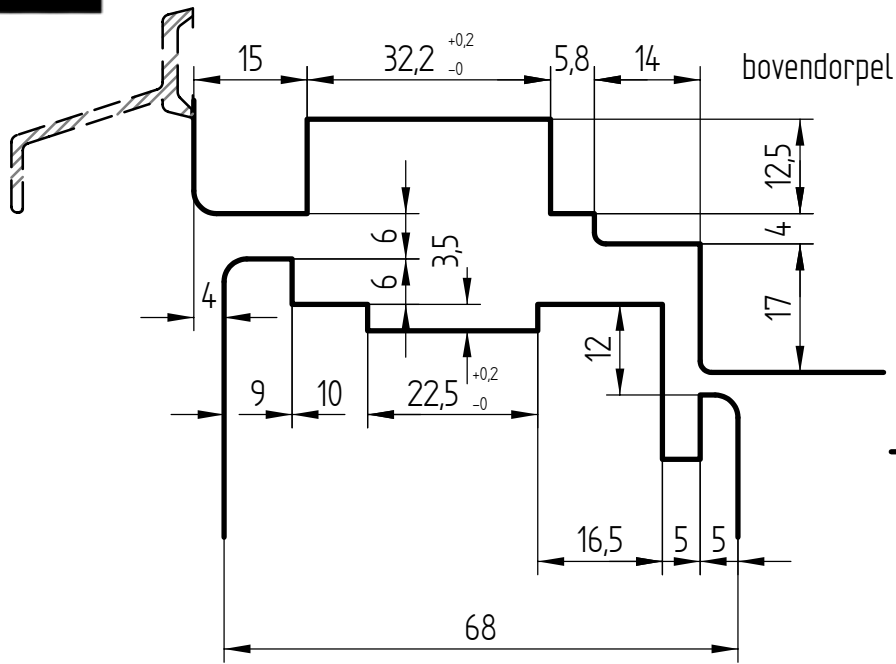

voorgesteld detail
PN standaard profiel B

kader kophoogte 12!
advies: Deventer SV 5570

infrezing voor PN rolnoekespaanlet
(top-swing, uitzetzak)

6x9 mm "neus" verwijderen bij side swing zie pag. 13

voorgesteld detail onderdorpel aanhouden bij side-swing
en taatsraam, voor top-swing en uitzetzak mag het anders