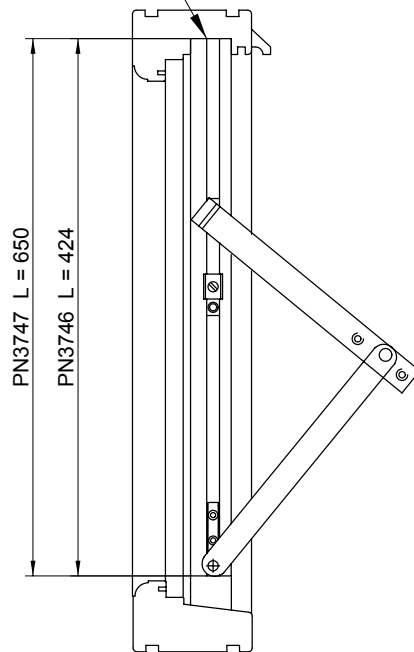

PN
BESLAG

PN UNI SYSTEM

uitzetzak raam

schaar tegen bovenkant plaatsen

374691-100

J.P.M. KOK
HANDELSONDERNEMING

Oostergracht 36
NL-3763 LZ Soest, Holland
Telefoon +31 (0)35 601 24 33
Telefax +31 (0)35 602 57 75

Internet www.jpmmkok.nl