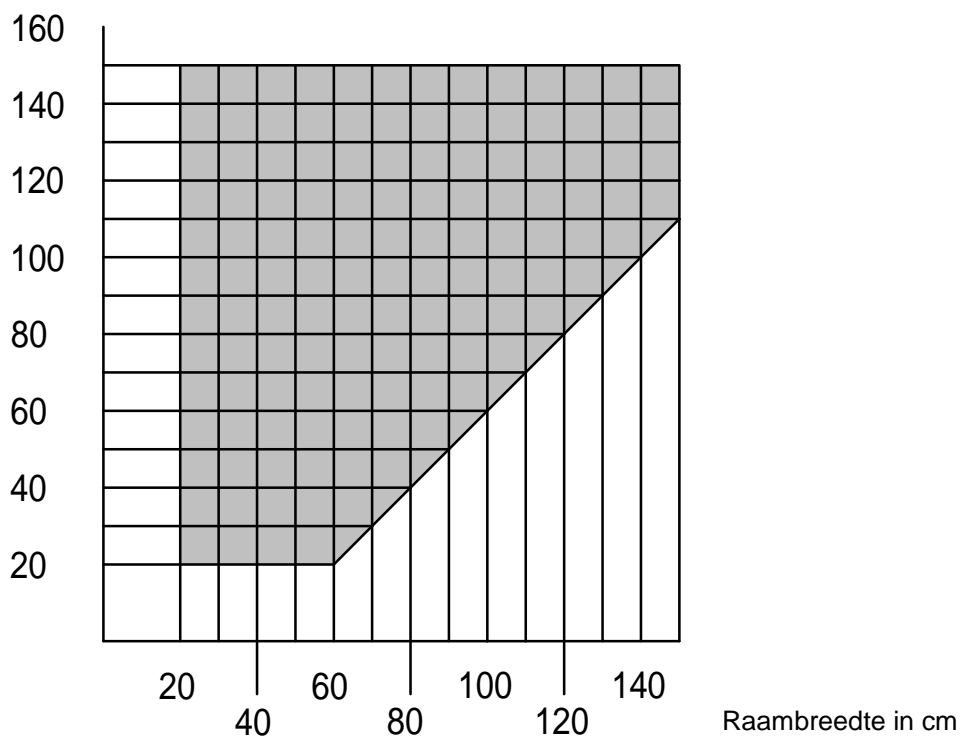

Gebaseerd op max. raamgewicht 60 kg.
PN3747 tot 100 kg.

Aanbevolen afmetingen binnen donkere gebied.

Raamhoogte in cm

374591-102

J.P.M. KOK
HANDELSONDERNEMING

Oostergracht 36
NL-3763 LZ Soest, Holland
Telefoon +31 (0)35 601 24 33
Telefax +31 (0)35 602 57 75
Internet www.jpmmkok.nl