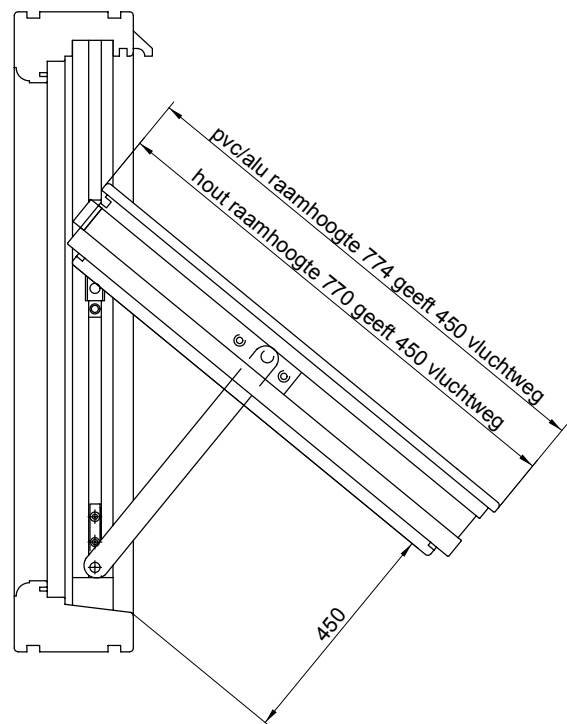

PN
BESLAG

PN UNI SYSTEM

uitzetzak raam

schaar tegen bovenkant plaatsen

374691-100

J.P.M. KOK
HANDELSONDERNEMING

Oostergracht 36
NL-3763 LZ Soest, Holland
Telefoon +31 (0)35 601 24 33
Telefax +31 (0)35 602 57 75

Internet www.jpmmkok.nl