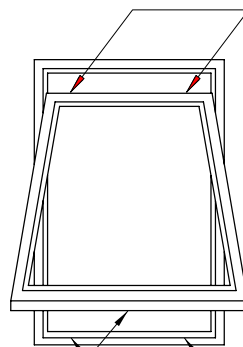

Inbraakwerendheid:
 PN standaard profiel B:
 PN 3822 veiligheidsplaat
 (zie pag. 28)
 PN spec. profiel NL:
 stalen dievenpennen

Alle onderdelen
 bevestigen met
 4 mm houtschroeven,
 tenzij anders vermeld.