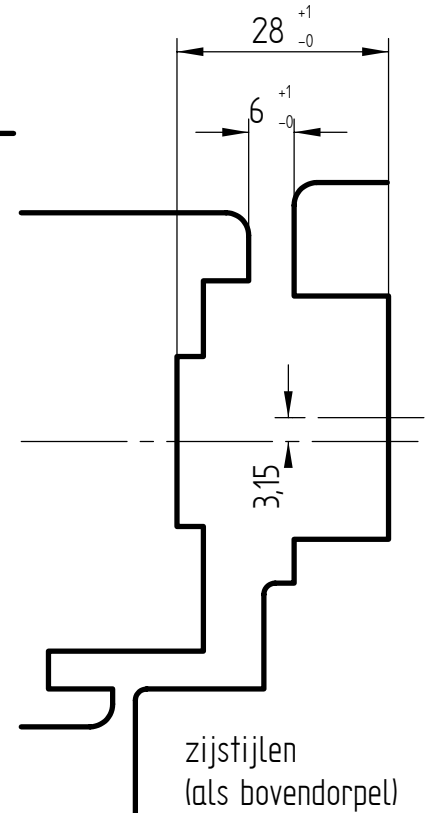

voorgesteld detail
PN standaard profiel B

kader kophoogte 12!
advies: Deventer SV 5570

infrezing voor PN rolnoekespaanlet
(top-swing, uitzetzak)

6x9 mm "neus" verwijderen bij side swing zie pag. 13

voorgesteld detail onderdorpel aanhouden bij side-swing
en taatsraam, voor top-swing en uitzetzak mag het anders

Inbraakwerendheid:
 PN standaard profiel B:
 PN 3822 veiligheidsplaat
 (zie pag. 28)
 PN spec. profiel NL:
 stalen dievenpennen

Alle onderdelen
 bevestigen met
 4 mm houtschroeven,
 tenzij anders vermeld.

Aandrukplaat
 PN 3767
 (zie pag. 28)

Rolnokespagolet
 en krukje
 (zie pag. 26)

Sluitplaten (zie pag. 29)

Inbraakwerendheid:
 Afsluitbare raamboompjes
 Axa 3319

schaar tegen bovenkant plaatsen

PN 3745

374591-101