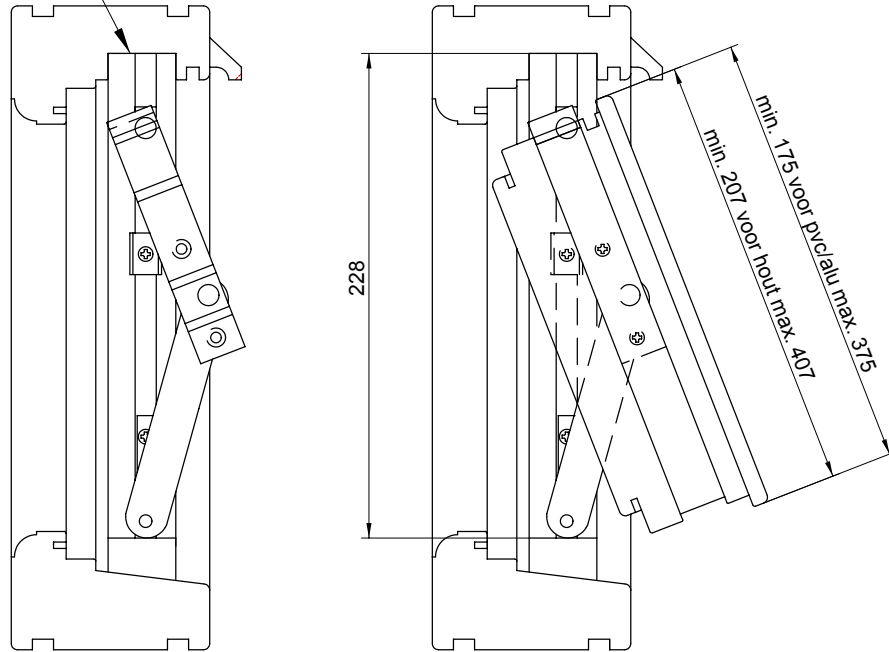

Inbraakwerendheid:
 PN standaard profiel B:
 PN 3822 veiligheidsplaat
 (zie pag. 28)
 PN spec. profiel NL:
 stalen dievenpennen

Alle onderdelen
 bevestigen met
 4 mm houtschroeven,
 tenzij anders vermeld.

Aandrukplaat
 PN 3767
 (zie pag. 28)

Rolnokespagolet
 en krukje
 (zie pag. 26)

Sluitplaten (zie pag. 29)

Inbraakwerendheid:
 Afsluitbare raamboompjes
 Axa 3319

schaar tegen bovenkant plaatsen

PN 3745

374591-101