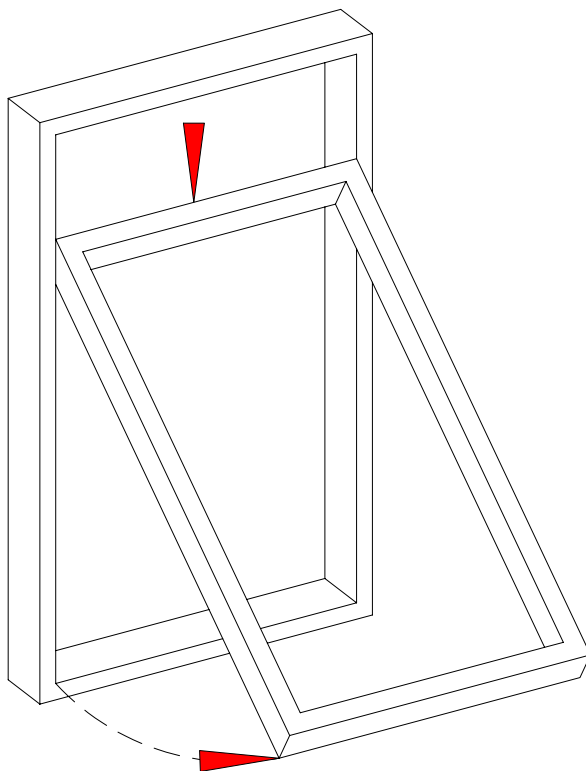

PN UNI UITZET-ZAK

MONTAGE EN ONDERHOUD

J.P.M. KOK
HANDELSONDERNEMING

Oostergracht 36
NL-3763 LZ Soest, Holland
Telefoon +31 (0)35 601 24 33
Telefax +31 (0)35 602 57 75

Internet www.jpmmkok.nl