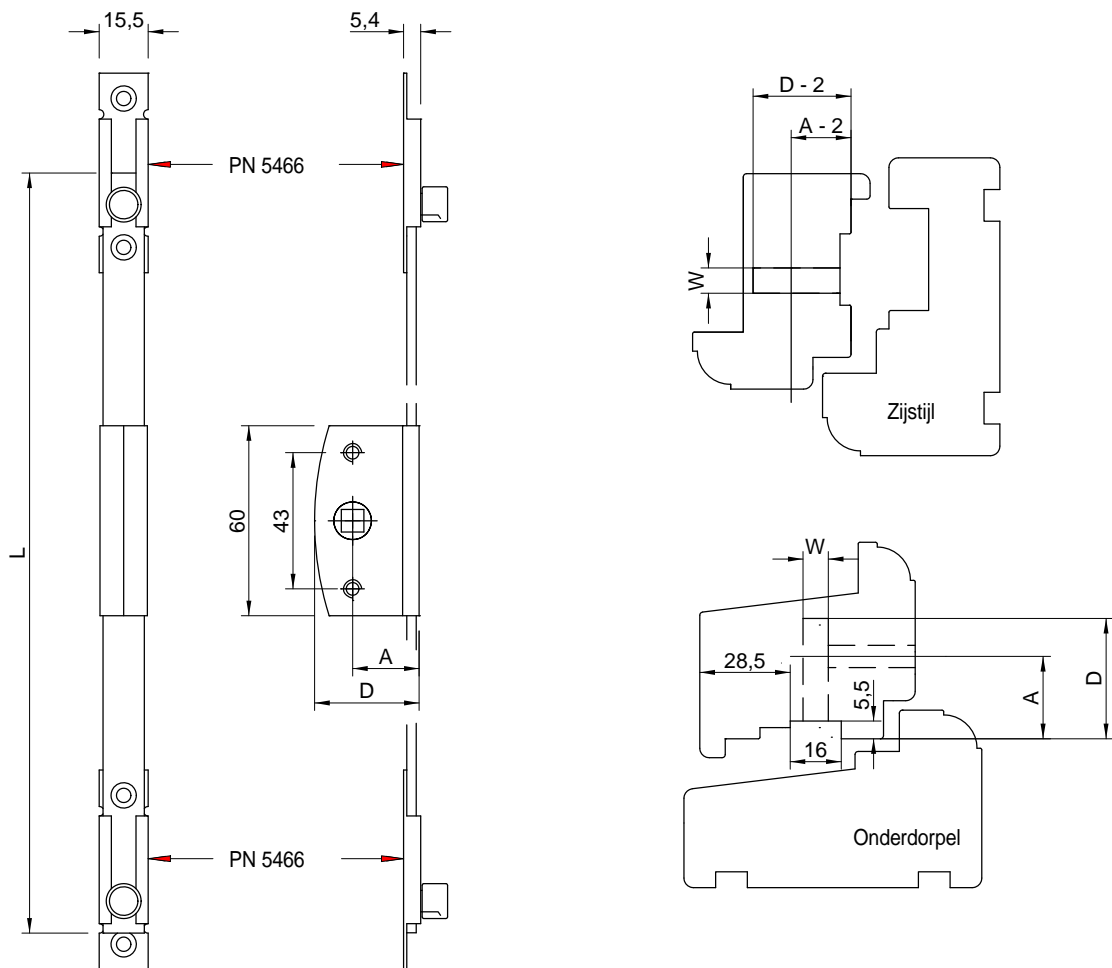

PN
BESLAG

PN UNI SYSTEM

rolnokeespagnolet

PN Rolnok Espagnoletten bevestiging met 3,5 mm houtschroeven

PN No	L	Doornmaat A	D	W	Voor Raammaat
5458	240	25	37	8	-480
5459	400	25	37	8	481-780
5460	640	25	37	8	781-1185
5461	940	25	37	8	1186-1635
5462	1240	25	37	8	1636-

544591-101

J.P.M. KOK

HANDELSONDERNEMING

Oostergracht 36
NL-3763 LZ Soest, Holland
Telefoon +31 (0)35 601 24 33
Telefax +31 (0)35 602 57 75

Internet www.jpkok.nl