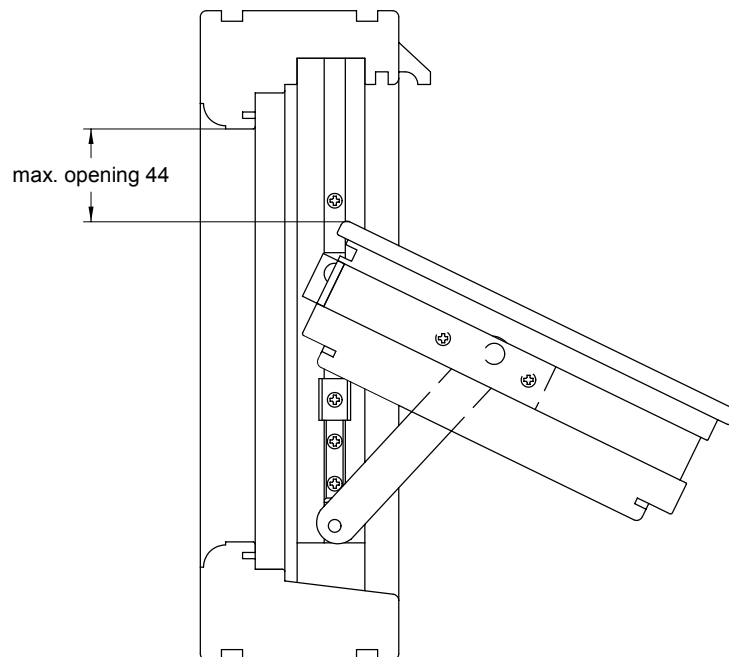

Inbraakwerendheid:
 PN standaard profiel B:
 PN 3822 veiligheidsplaat
 (zie pag. 28)
 PN spec. profiel NL:
 stalen dievenpennen

Alle onderdelen
 bevestigen met
 4 mm houtschroeven,
 tenzij anders vermeld.

Aandrukplaat
 PN 3767
 (zie pag. 28)

Rolnokespagolet
 en krukje
 (zie pag. 26)

Sluitplaten (zie pag. 29)

Inbraakwerendheid:
 Afsluitbare raamboompjes
 Axa 3319

schaar tegen bovenkant plaatsen

PN 3745

374591-101