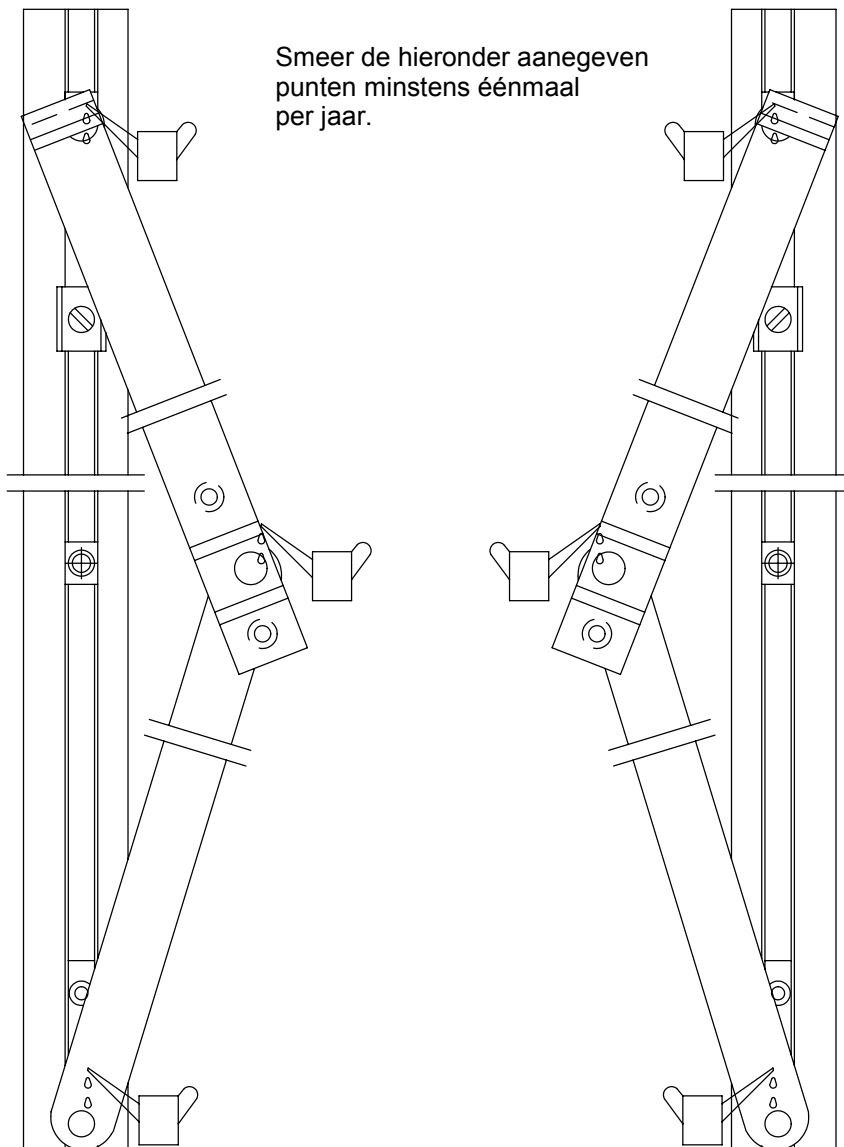

PN
BESLAG

PN UNI SYSTEM

uitzetzak raam

Onderhoud en smering van
PN Uni uitzetzak scharen

Smeer de hieronder aangegeven
punten minstens éénmaal
per jaar.

M374691-101

J.P.M. KOK
HANDELSONDERNEMING

Oostergracht 36
NL-3763 LZ Soest, Holland
Telefoon +31 (0)35 601 24 33
Telefax +31 (0)35 602 57 75
Internet www.jpmmkok.nl