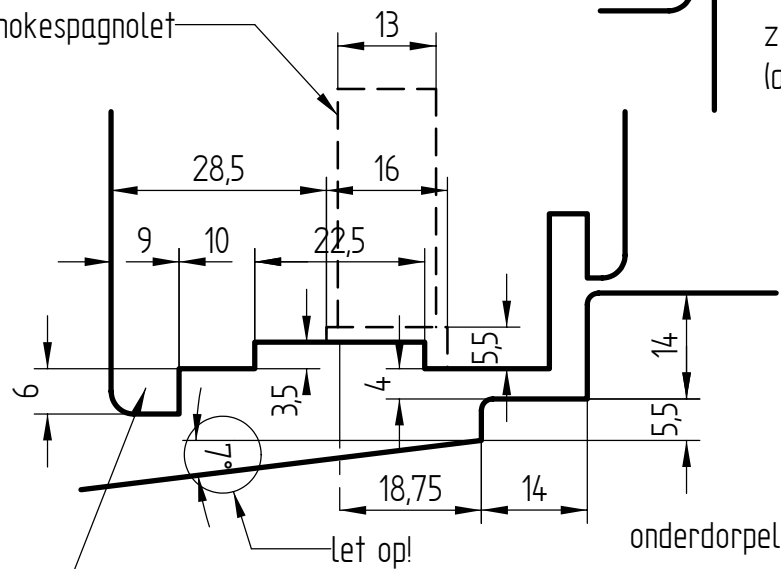

voorgesteld detail
PN standaard profiel B

kader kophoogte 12!
advies: Deventer SV 5570

infrezing voor PN rolnoekespaanlet
(top-swing, uitzetzak)

6x9 mm "neus" verwijderen bij side swing zie pag. 13

voorgesteld detail onderdorpel aanhouden bij side-swing
en taatsraam, voor top-swing en uitzetzak mag het anders

Inbraakwerendheid:
 PN standaard profiel B:
 PN 3822 veiligheidsplaat
 (zie pag. 28)
 PN spec. profiel NL:
 stalen dievenpennen

Alle onderdelen
 bevestigen met
 4 mm houtschroeven,
 tenzij anders vermeld.