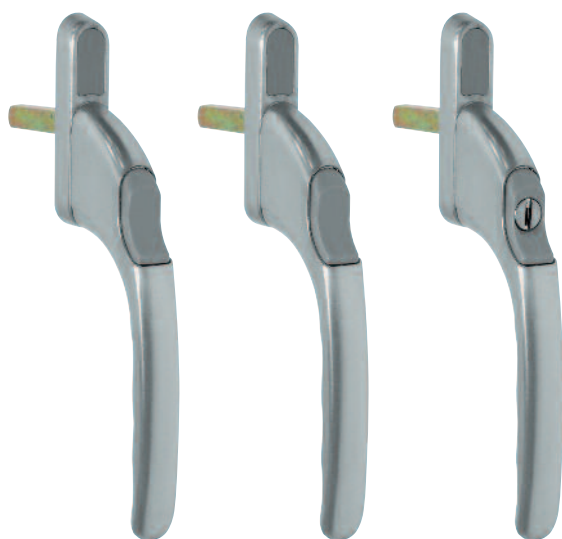

De doordachte vormgeving resulteert in een raamkrukje dat een minimum aan ruimte behoeft (smalle rozet) en ook op zeer smalle naar buiten-draaiende ramen toe te passen is. Kortom: dit krukje past op vrijwel alle ramen.

9 Uitvoeringen

WINLOCK raamkrukjes zijn leverbaar in rechte uitvoering, links verkropt en rechts verkropt. Binnen iedere uitvoering is keuze uit een basis- (geen drukknop/niet afsluitbaar), drukknop- en drukknop-/afsluitbare bediening.

Links verkropte krukjes

Drukknop, afsluitbaar

Drukknop

Basis

Wit

RAL 9001

WINLOCK

Zo stijlvol kan veiligheid zijn

9 Uitvoeringen

(afgebeeld in F1-kleur)

Rechte krukjes

Basis

Drukknop

Drukknop, afsluitbaar

Rechts verkropte krukjes

Basis