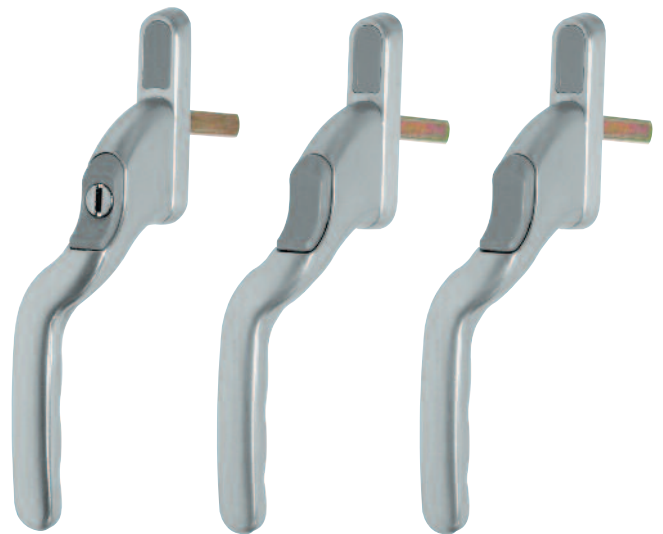

WINLOCK

Functionaliteit én schoonheid hand in hand

Eindelijk een raamkrukje waarvan gezegd kan worden dat de politie er blij mee is, maar ook de brandweer. In het dagelijks gebruik zorgt de drukknop reeds voor een zekere veiligheid en in tijd van nood is het raam in één handomdraai open. Bovendien kan met behulp van de sleutel de drukknop geblokkeerd worden, zodat het raam echt op slot is.

De doordachte vormgeving resulteert in een raamkrukje dat een minimum aan ruimte behoeft (smalle rozet) en ook op zeer smalle naar buiten-draaiende ramen toe te passen is. Kortom: dit krukje past op vrijwel alle ramen.

9 Uitvoeringen

WINLOCK raamkrukjes zijn leverbaar in rechte uitvoering, links verkropt en rechts verkropt. Binnen iedere uitvoering is keuze uit een basis- (geen drukknop/niet afsluitbaar), drukknop- en drukknop-/afsluitbare bediening.

7 Kleurvarianties (optioneel +25)

WINLOCK raamkrukjes zijn leverbaar in wit, RAL 9001, RVS-look, vermessingd, mat verchroomd, glans verchroomd en F1. Bij een minimale afname van 250 krukjes is keuze uit 25 extra kleuren!

Links verkropte krukjes

Drukknop, afsluitbaar

Drukknop

Basis